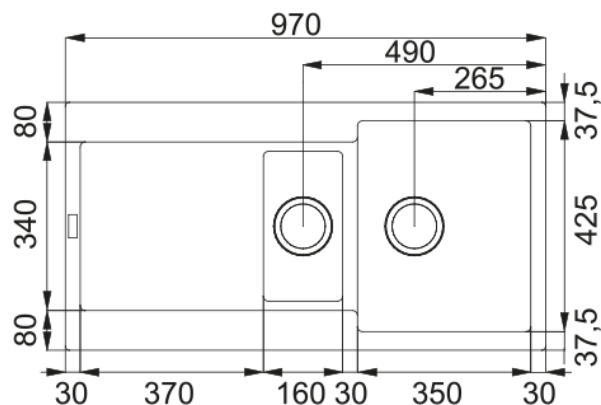

## Informace o produktu

Typ dřezu	Dřez s odkapem
Materiál	Fragranite
Počet dřezů	1,5
Barva	Šedý kámen
Povrch	Žádná

## Rozměry

Vnější rozměr: délka	970.0
Vnější rozměr: šířka	500.0
Vnitřní rozměr: délka	350.0
Vnitřní rozměr: šířka	425.0
Hloubka dřezu	200.0
Vnitřní rozměr 2. dřezu: délka	160.0
Vnitřní rozměr 2. dřezu: šířka	302.0
Hloubka 2. dřezu	130.0
Výřez pro horní montáž: délka	950.0
Výřez pro horní montáž: šířka	480.0

## Instalace

Min. šířka skříňky	60 cm
--------------------	-------