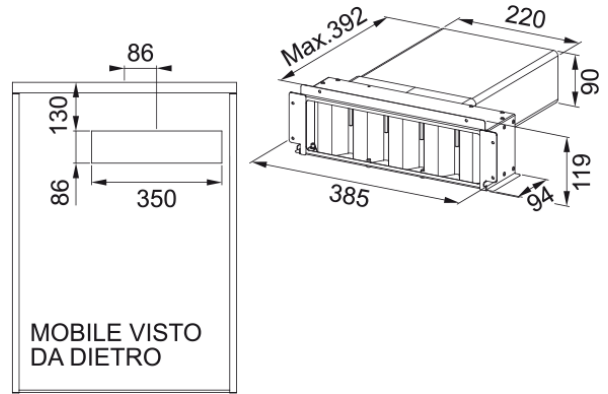

Sada pro recirkulaci (Odtah dozadu) | 112.0679.887

Informace o produktu

Materiál	Různé materiály
Podkategorie	Odsavač par - Přísl. ostatní
Identifikace produktu	
Produktová řada	Žádná

Technical Data