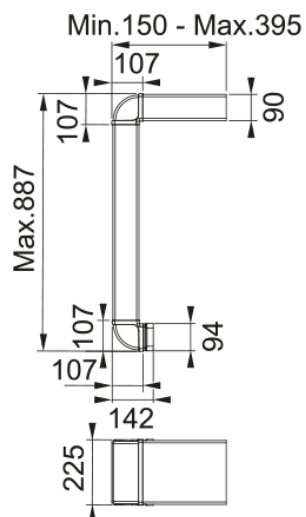

Sada pro vnější odtah | 112.0539.569

Informace o produktu

Materiál

Plast

Podkategorie

Odsavač par - Přísl. ostatní

Identifikace produktu

Produktová řada