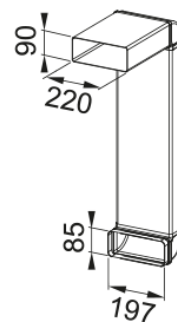

Sada pro vnější odtah | 112.0539.569

Informace o produktu

Materiál

Plast

Podkategorie

Odsavač par - Přísl. ostatní

Identifikace produktu

Produktová řada