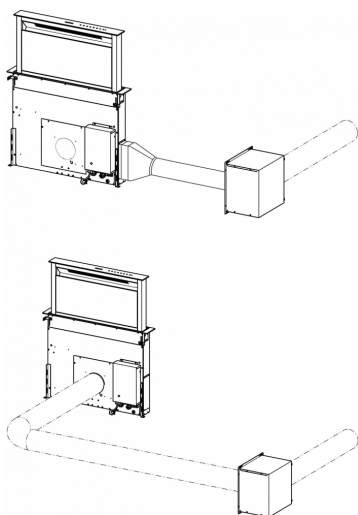

Sada pro umístění motoru mimo odsavač | 112.0442.942

Informace o produktu

Podkategorie	Odsavač par - Přísl. ostatní
Identifikace produktu	
Produktová řada	Žádná

Technical Data