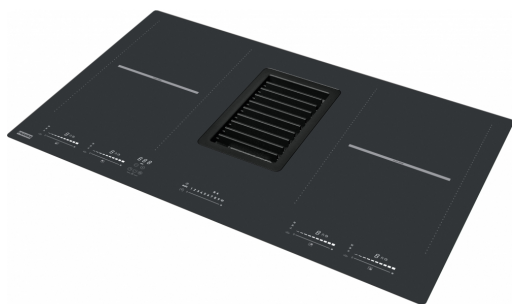

# FMY 839 HI 2.0 Černé sklo | 340.0597.249

The Mythos 2gether is a high-level combination of hob and hood, it stands out with absolute elegance and functionality.

## Informace o produktu

Barva	Černá
Povrch	Sklo
Omezovač výkonu	Ne

## Vlastnosti

Ovládání	Ovladač typu Slide
Barva displeje	Bílá
Varná zóna	4
Voděodolnost	Ano
Časovač	Ano
Booster	4
Stop&Go	Ano

Odsavač/Deska připojení	Ne
Displej	N/A
Třída účinnosti filtrace tuků	B
Typ filtru	Hliník
Uhlíkový filtr	Ne