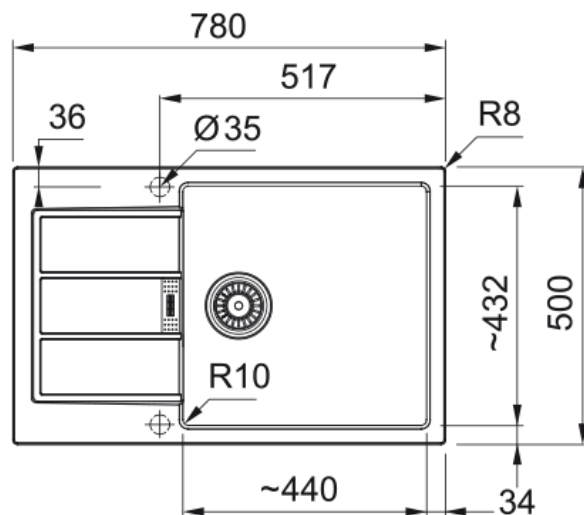

S2D 611-78 XL Šedá | 143.0617.617

Informace o produktu

Typ dřezu	Dřez s odkapem
Materiál	Tectonite
Počet dřezů	1
Barva	Šedá
Povrch	Žádná

Rozměry

Vnější rozměr: délka	780.0
Vnější rozměr: šířka	500.0
Vnitřní rozměr: délka	440.0
Vnitřní rozměr: šířka	430.0
Hloubka dřezu	200.0
Výřez pro horní montáž: délka	764.0
Výřez pro horní montáž: šířka	484.0

Instalace

Min. šířka skříňky	60 cm
--------------------	-------

Specifikace produktu

Typ instalace	Horní montáž
Výpust	3 1/2"
Odkapávací plocha	Reverzibilní

Identifikace produktu

Produktová značka	FRANKE
Produktová řada	Smart
Modelová řada	Sirius 2
Logo	CE