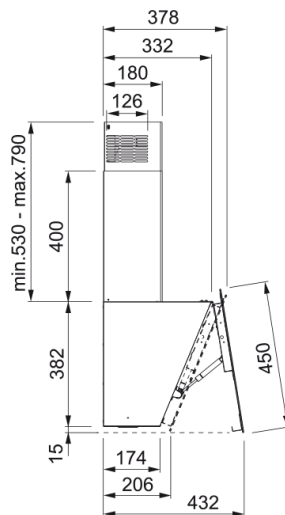

FPJ 615 V BK A Černé sklo | 110.0361.890

Informace o produktu

Kategorie odsavače par	Šikmý
Povrch	Černé sklo

Rozměry

Šířka v mm	600.0
Průměr vyústění odtahu	150

Energetická specifikace

Typ zástrčky	Bez koncovky
Roční energetická spotřeba	77.5
Tř. fluidní dynam. účinnosti	C
Třída světelné účinnosti	A
Třída účinnosti filtrace tuků	G
Napětí motoru	220-240V 50-60Hz
Typ motoru	SP 600
Počet motorů	1