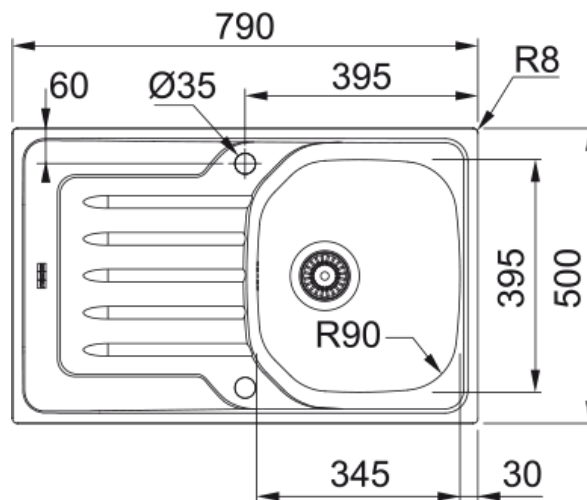

OLL 611-79 Nerez Tkaná struktura | 101.0613.121

Informace o produktu

Typ dřezu	Dřez s odkapem
Materiál	Nerez
Počet dřezů	1
Barva	Ocel
Povrch	Tkaná struktura

Rozměry

Vnější rozměr: délka	790.0
Vnější rozměr: šířka	500.0
Vnitřní rozměr: délka	345.0
Vnitřní rozměr: šířka	395.0
Hloubka dřezu	160.0
Výřez pro horní montáž: délka	770.0
Výřez pro horní montáž: šířka	480.0

Instalace

Min. šířka skříňky	45 cm
--------------------	-------

Specifikace produktu

Typ instalace	Horní montáž
Výpust	3 1/2"
Odkapávací plocha	Reverzibilní

Identifikace produktu

Produktová značka	FRANKE
Produktová řada	Žádná
Modelová řada	Onda Line
Logo	CE