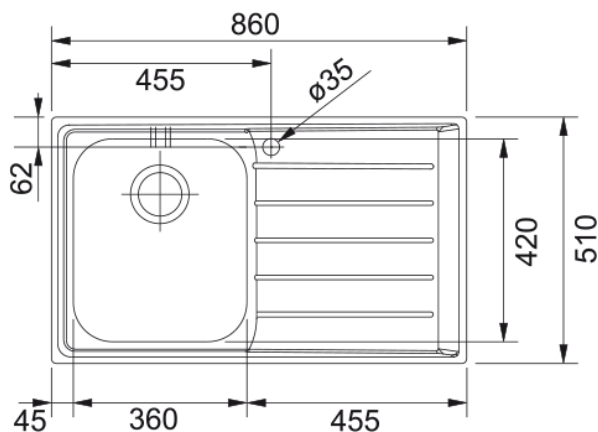

## NEX 611/2 Nerez | 101.0120.271

### Informace o produktu

Typ dřezu	Dřez s odkapem
Materiál	Nerez
Počet dřezů	1
Barva	Ocel
Povrch	Broušený

### Rozměry

Vnější rozměr: délka	860.0
Vnější rozměr: šířka	510.0
Vnitřní rozměr: délka	360.0
Vnitřní rozměr: šířka	420.0
Hloubka dřezu	190.0
Výřez pro horní montáž: délka	840.0
Výřez pro horní montáž: šířka	490.0

### Instalace

Min. šířka skříňky	60 cm
--------------------	-------