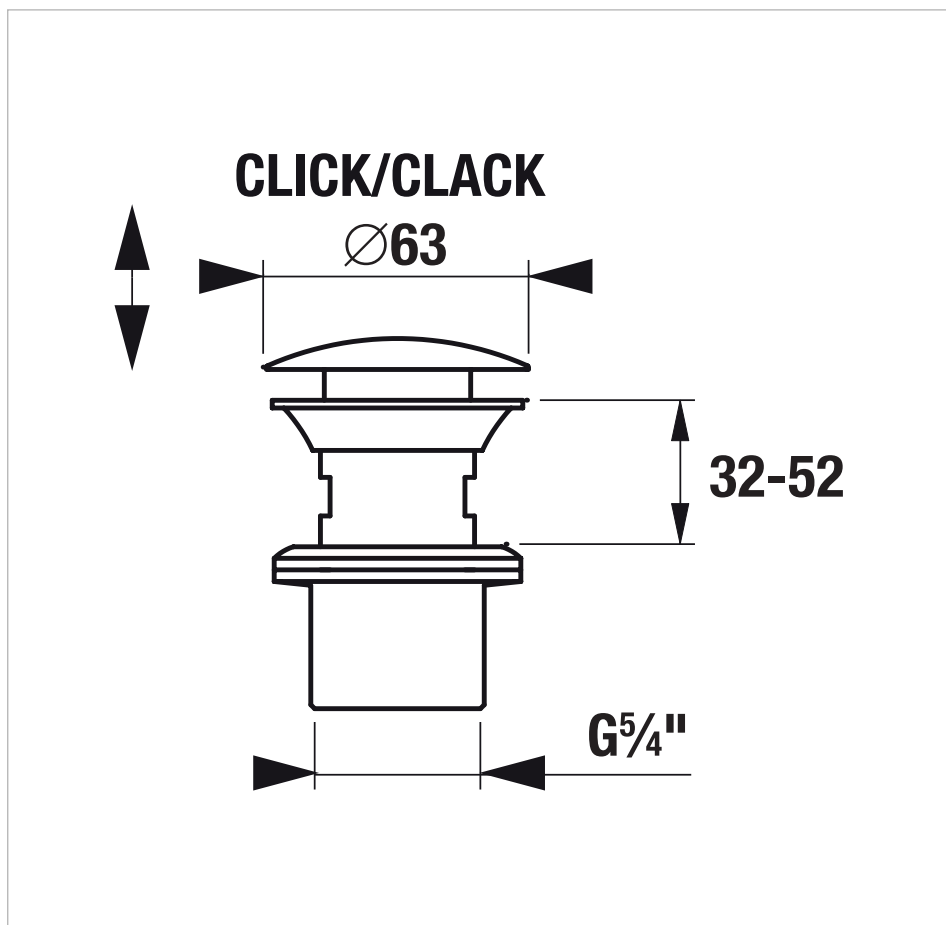

### Umyvadlová výpust Click-Clack 5/4", černý mat

#### Technické výkresy

Umyvadlovou výpust Click-Clack 5/4" ovládaná jednoduchým manuálním stisknutím zátky, přičemž libovolně otevíráme či zavíráme odtok umyvadla, nabízíme v novém moderním barevném provedení, černý mat. Výhodou je sametově hebký zcela jednotný povrch, který je vysoce odolný proti poškrábání. Koupelného doplňky Mio Style se vyznačují čistotou jednoduchých linií s důrazem na funkčnost a dlouhou životnost.