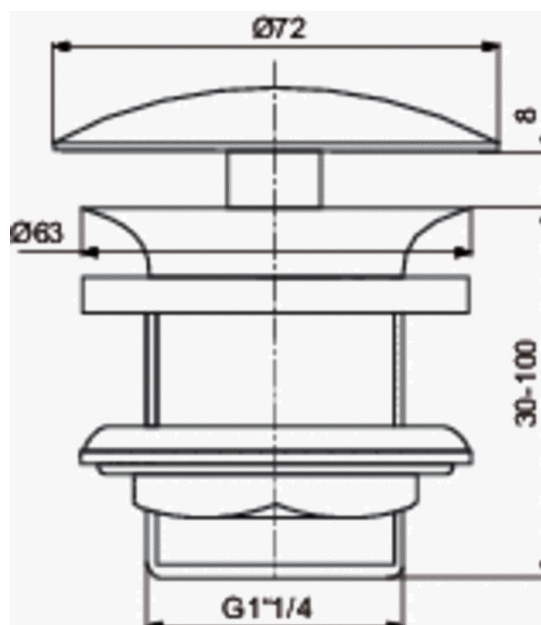

Kód výrobku: J329 I
ACCESSOIRE
Odtokový ventil s krytkou

Odtokový ventil s krytkou

Dostupná dokončení*

AA

Požadované výrobky

| | |
|---|-------|
| DVOJUMYVADLO 1200 MM | T0160 |
| DVOJUMYVADLO 1200 MM (4 PŘEDPÍCHNUTÉ OTVORY PRO ARMATURU) | T0133 |
| SPRCHOVÁ PODOMÍTKOVÁ ARMATURA DÍL 2 | A4757 |
| UMYVADLO 550 MM (3 PŘEDPÍCHNUTÉ OTVORY PRO ARMATURU) | T0136 |
| UMYVADLO 600 MM (3 PŘEDPÍCHNUTÉ OTVORY PRO ARMATURU) | T0139 |
| UMYVADLO 650 MM | T0162 |
| UMYVADLO 650 MM (3 PŘEDPÍCHNUTÉ OTVORY PRO ARMATURU) | T0135 |
| UMYVADLO 750 MM | T0167 |
| UMYVADLO 750 MM (3 PŘEDPÍCHNUTÉ OTVORY PRO ARMATURU) | T0140 |
| UMYVADLO 800 MM | T0161 |
| UMYVADLO 800 MM (5 PŘEDPÍCHNUTÝCH OTVORŮ PRO ARMATURU) | T0134 |
| UMYVADLO ASYMETRICKÉ 1000 MM | T0171 |
| UMYVADLO ASYMETRICKÉ 1000 MM (3 PŘEDPÍCHNUTÉ OTVORY PRO ARMATURU) | T0144 |
| UMYVADLO ASYMETRICKÉ 1100 MM | T0976 |
| UMYVADLO ASYMETRICKÉ 1100 MM (7 PŘEDPÍCHNUTÝCH OTVORŮ PRO ARMATURU) | T0150 |
| UMYVADLO ASYMETRICKÉ 650 MM | T0974 |
| UMYVADLO ASYMETRICKÉ 650 MM (3 PŘEDPÍCHNUTÉ OTVORY PRO ARMATURU) | T0148 |
| UMYVADLO ASYMETRICKÉ 850 MM | T0975 |
| UMYVADLO ASYMETRICKÉ 850 MM (3 PŘEDPÍCHNUTÉ OTVORY PRO ARMATURU) | T0143 |