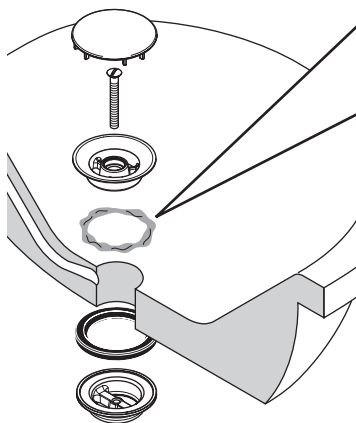

50001XXX

Installationskitt
 Mastic d'installation
 Installation kit
 Mastice
 d'installazione
 Masilla
 Kit
 Kitt
 Mástique
 Kit instalatorski
 Instalační kit
 Inštaláčnà súprava
 水管胶泥
 Монтаж подводки
 szaniter szilikon
 Asennussarja
 Installationskitt
 Montavimo rinkinys
 Instalaterski kit
 Montaj silikonu
 Chit de instalare
 Kit εγκατάσταση
 طقم تركيب