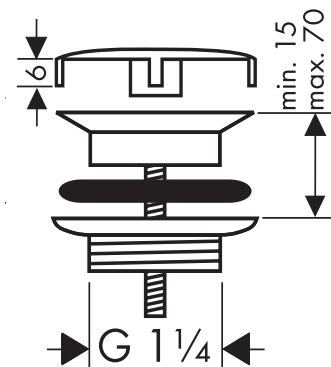

- DE** Montageanleitung
FR Instructions de montage
EN assembly instructions
IT Istruzioni per Installazione
ES Instrucciones de montaje
NL Handleiding
DK Monteringsvejledning
PT Manual de Instalação
PL Instrukcja montażu
CS Montážní návod
SK Montážny návod
ZH 组装说明
RU Инструкция по монтажу
HU Szerelési útmutató
FI Asennusohje
SV Monteringsanvisning
LT Montavimo instrukcijos
HR Uputstva za instalaciju
TR Montaj kılavuzu
RO Instrucțiuni de montare
EL Οδηγία συναρμολόγησης
SL Navodila za montažo
ET Paigaldusjuhend
LV Montāžas instrukcija
SR Uputstvo za montažu
NO Montasjeveiledning
BG Инструкция за употреба
SQ Udhëzime rreth montimit
AR تعليمات التجميع

50001XXX

Installationskitt
 Mastic d'installation
 Installation kit
 Mastice
 d'installazione
 Masilla
 Kit
 Kitt
 Mástique
 Kit instalatorski
 Instalační kit
 Inštaláčnà súprava
 水管胶泥
 Монтаж подводки
 szaniter szilikon
 Asennussarja
 Installationskitt
 Montavimo rinkinys
 Instalaterski kit
 Montaj silikonu
 Chit de instalare
 Kit εγκατάσταση
 طقم تركيب