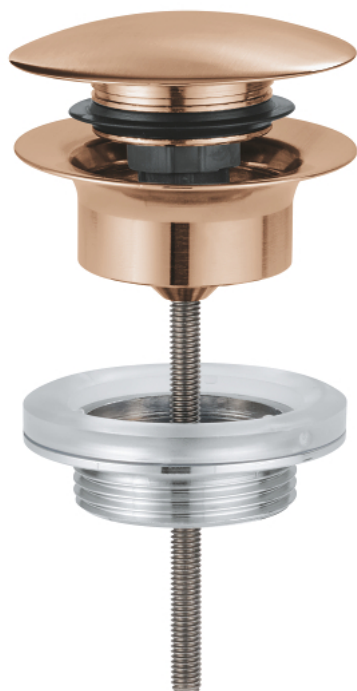

## 65 807 DL0 ODPADOVÁ SOUPRAVA SE ZASKAKOVACÍM UZAVÍRATELNÝM KRYTEM

### POPIS PRODUKTU

- Barva: kartáčovaný Warm Sunset
- se zaskakovacím uzavíracím krytem
- pro umyvadla s odtokem
- vyjímatelná kapotáž
- zamykatelný
- GROHE Long-Life povrch