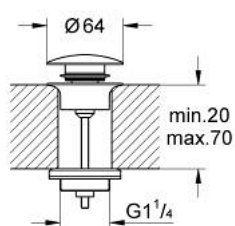

65 807 000 **ODPADOVÁ SOUPRAVA SE ZASKAKOVACÍM UZAVÍRATELNÝM KRYTEM**

POPIS PRODUKTU

- Barva: chrom
- se zaskakovacím uzavíracím krytem
- pro umyvadla s odtokem
- vyjímatelná kapotáž
- zamykatelný
- povrchová úprava GROHE Long-Life

65 807 000 **ODPADOVÁ SOUPRAVA SE ZASKAKOVACÍM UZAVÍRATELNÝM KRYTEM**

NÁHRADNÍ DÍLY , listopadu 2007 – Nyní

1: Zátka odpadové soupravy (Č. obj. 45986000)