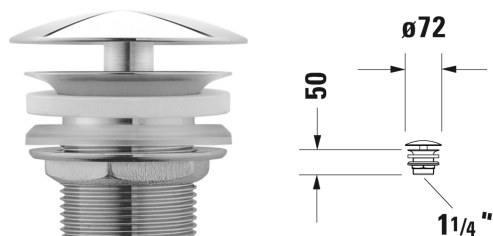

**Doplňky Průtokový ventil neuzavíratelný # 005024**

| &lt; 50 mm &gt; |

Průtokový ventil neuzavíratelný	Rozměr	Váha	Objednací číslo
pro umyvadla bez přetoku			
<b>Barvy</b>			
<b>Varianta</b>			
<b>Vhodné příslušenství</b>			
Umyvadlová páková baterie XL Keramický mísicí systém, Vyložení 160 mm, flexibilní přípojovací hadice 3/8", Tvarovač paprsku s funkcí naklonění, Normální paprsek, Nastavitelné omezení teploty, doporučený provozní tlak 3-5 barů, bez táhla-odtokové armatury, Povrch chrom			WT1040002
Umyvadlová páková baterie M Keramický mísicí systém, Vyložení 125 mm, flexibilní přípojovací hadice 3/8", Tvarovač paprsku s funkcí naklonění, Normální paprsek, Nastavitelné omezení teploty, doporučený provozní tlak 3-5 barů, bez táhla-odtokové armatury, Povrch chrom			WT1020002
Umyvadlová páková baterie S Keramický mísicí systém, Vyložení 100 mm, flexibilní přípojovací hadice 3/8", Tvarovač paprsku s funkcí naklonění, Normální paprsek, Nastavitelné omezení teploty, doporučený provozní tlak 3-5 barů, bez táhla-odtokové armatury, Povrch chrom			WT1010002

Na všech výkresech jsou uvedeny všechny potřebné rozměry (mm), které podléhají běžným tolerancím. Přesné rozměry lze zjistit pouze přímo na výrobku.