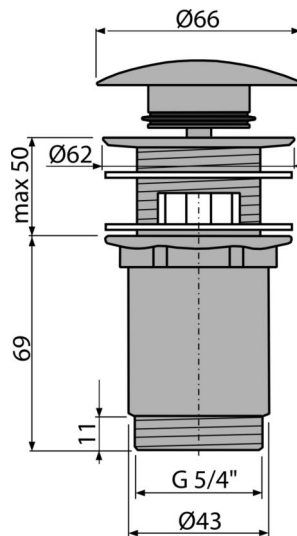

A392-G-B

Výpust umyvadlová CLICK/CLACK 5/4" celokovová s přepadem, velká zátka, GOLD-kartáčovaný mat

Použití

Pro umyvadla s přepadem

Vlastnosti

- Dlouhá životnost mechanismu CLICK/CLACK
- Materiál: kov s povrchovou úpravou PVD
- Povrch je odolný proti mechanickému poškození
- Snadné čištění sifonu shora – díky kompletně vyjímatelné výpusti
- Závit pro připojení k umyvadlovému sifonu 5/4"

Rozsah dodávky

- Klíč výpusti 5/4"
- Silikonové těsnění 2 ks
- Tělo výpusti
- Zátka s pohledovou povrchovou úpravou GOLD-kartáčovaný mat

Objednávací kód, Logistické informace

Kód	EAN	Hmotnost (kus balení paleta)	Rozměr (kus balení)	Množství (balení paleta)
A392-G-B	8595580571672	0,41 12,36 395,4 kg	150x75x75 390x240x300 mm	30 960 ks

Záruky

2/3 roky *

Celní kód

84818019

Normy

ČSN EN 274

Technické parametry

- Závit 5/4 "