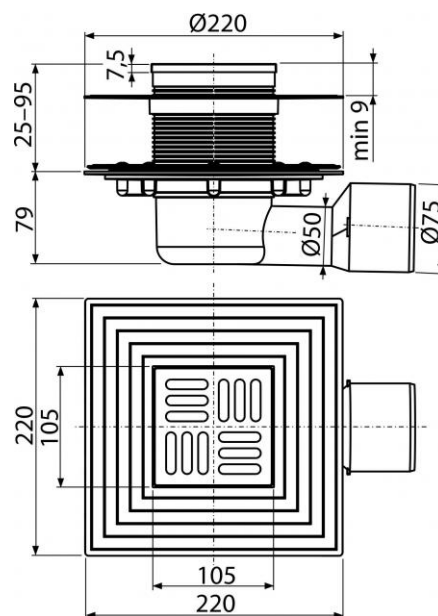

## APV3344

Podlahová vpust 105×105/50/75 mm boční, mřížka nerez, nerezová příruba a límec 2. úrovně izolace, vodní a suchá zápachová uzávěra

### Vlastnosti:

- Nerezová mřížka 102x102x5 mm
- Výškově upravitelné hrdlo 25-95 mm
- Široký izolační límec pro napojení na hydroizolaci stavby
- Límec 2. úrovně izolace k napojení hydroizolační vrstvy pod dlažbou
- Nerezový límec pro pevné přichycení hydroizolační fólie nebo tkaniny hydroizolace stavby
- Boční napojení na odpad Ø75/50 mm
- Mechanicky čistitelný sifon až po odpadní trubku
- Volitelné použití suché nebo vodní zápachové uzávěry
- Zápachové uzávěry brání pronikání zápachu z kanalizace
- Kompatibilita s dílci podlahových vpustí včetně vodní, suché a kombinované zápachové uzávěry SMART
- Materiál: polypropylen odolný proti mechanickému, chemickému a tepelnému poškození

### Rozsah dodávky:

- Tělo vpusti boční Ø50/75 mm
- Hrdlo vpusti 105x105 mm
- Nerezová mřížka
- Vodní zápachová uzávěra
- Suchá zápachová uzávěra