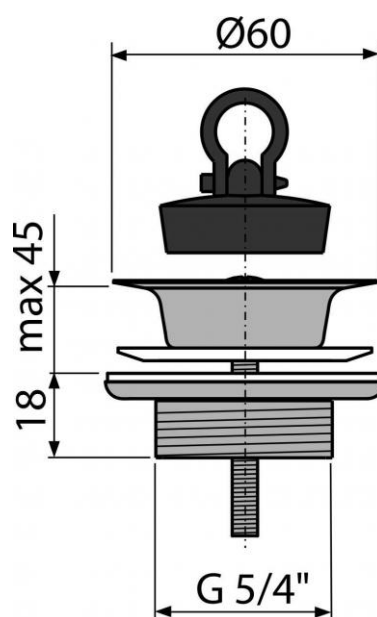

A439

Výpust umyvadlová 5/4" celokovová

Použití:

Pro umyvadla

Vlastnosti:

- Závit pro připojení k umyvadlovému sifonu 5/4"
- Materiál: nerez

Normy:

ČSN EN 274

Rozsah dodávky:

- Tělo výpusti z kvalitní nerezové oceli
- Zátka z PVC
- Nerezová mřížka výpusti

Objednací číslo:

Kód	EAN
A439	8595580518660

A439

Výpust umyvadlová 5/4" celokovová

Technické parametry:

- Závit 5/4 "

Záruka:

2/3 let

Hmotnost (kus)	0,128 kg
Hmotnost (balení)	6,195 kg
Hmotnost (paleta)	193,46 kg
Rozměr (kus)	90×70×70 mm
Rozměr (balení)	390×240×300 mm
Množství (balení)	45 ks
Množství (paleta)	1260 ks