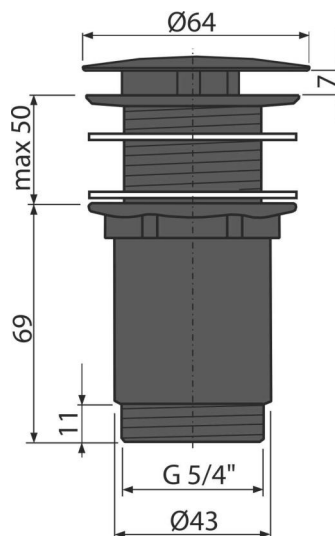

# A396BLACK

Výpust umyvadlová 5/4" celokovová, velká zátka, pro umyvadla bez přepadu, černá-mat

## Objednací kód, Logistické informace

Kód	EAN	Hmotnost (kus   balení   paleta)	Rozměr (kus   balení)	Množství (balení   paleta)
A396BLACK	8595580574741	0,4084   12,2520   363,0560 kg	150×75×75   390×240×300 mm	30   840 ks

## Technické parametry

- Závit 5/4 "