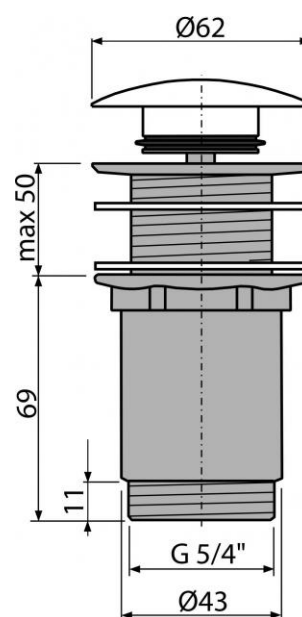

## A395B

Výpust umyvadlová CLICK/CLACK 5/4" celokovová bez přepadu, velká zátka bílá, pro plastová a skleněná umyvadla

### Vlastnosti:

- Závit pro připojení k umyvadlovému sifonu 5/4"
- Povrch je odolný proti mechanickému poškození
- Dlouhá životnost mechanismu CLICK/CLACK
- Materiál: mosaz s chromovou povrchovou úpravou

### Technické parametry:

- Závít 5/4 "