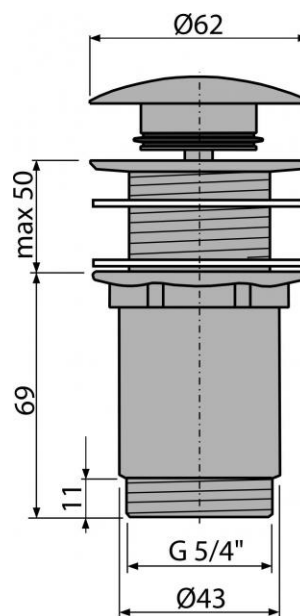

A395

Výpust umyvadlová CLICK/CLACK 5/4" celokovová bez přepadu, velká zátka, pro plastová a skleněná umyvadla

Použití:

Pro plastová a skleněná umyvadla
Pro umyvadla s přepadem do sifonu

Vlastnosti:

- Závit pro připojení k umyvadlovému sifonu 5/4"
- Pochromování je odolné proti mechanickému poškození
- Dlouhá životnost mechanismu CLICK/CLACK
- Materiál: mosaz s chromovou povrchovou úpravou

Normy:

ČSN EN 274

Rozsah dodávky:

- Tělo výpusti
- Pochromovaná kovová zátka
- Silikonové těsnění 2 ks

Objednací číslo:

Kód	EAN
A395	8595580500344

A395

Výpust umyvadlová CLICK/CLACK 5/4" celokovová bez přepadu, velká zátka, pro plastová a skleněná umyvadla

Technické parametry:

- Závít 5/4 "

Záruka:

2/3 let

Hmotnost (kus)	0,4084 kg
Hmotnost (balení)	12,252 kg
Hmotnost (paleta)	363,056 kg
Rozměr (kus)	100×75×75 mm
Rozměr (balení)	390×240×300 mm
Množství (balení)	30 ks
Množství (paleta)	840 ks