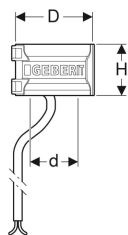

Vytápěcí těleso Geberit Pluvia 230 V / 8 W

Obrázek s příkladem

Účel použití

- Pro skladby zateplených střech s tloušťkou izolace ≥ 12 cm
- Pro střešní vtoky Geberit Pluvia s přípojovacím potrubím $\varnothing 56$ mm

Vlastnosti

- Vytápění samoregulační

Obsah dodávky

- Kabelová průchodka

- Odpovídající CE

Technické údaje

Druh ochrany	IPX7
Jmenovité napětí	220–240 V AC
Příkon při 4 °C	8 W

Pol. č.	d, \varnothing	D	H
359.971.00.1	56 mm	9.7 cm	6 cm