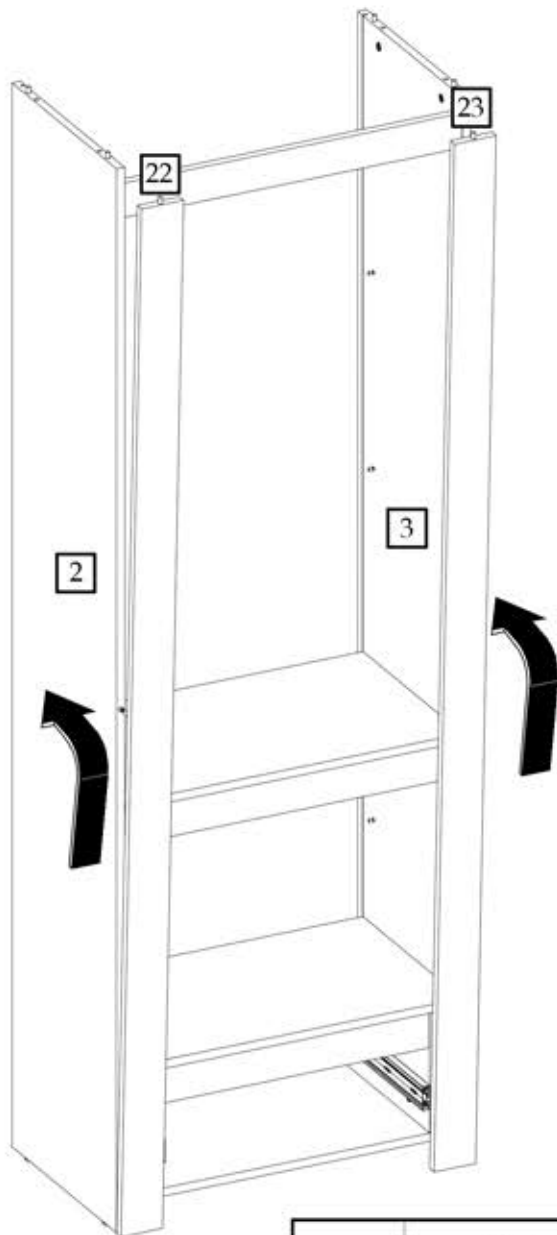

LINDY 1D1W1S

Kód	Rozměr				Kód	Balíček
	Šířka	hloubka	výška	počet		
1	680	399	16	1	1029	1/3
2	1998	399	16	1	1003	1/3
3	1998	399	16	1	1004	1/3
4	646	379	16	1	1005/2005	1/3
5	646	379	16	1	1030	1/3
6	646	379	16	1	1024	1/3
7	224	379	16	1	1031	1/3
8	224	379	16	1	1032	1/3
9	646	365	16	1	N/A	1/3
10	646	65	16	1	1025	1/3
11	646	65	16	1	1039	1/3
12	517	65	16	1	1050	1/3
13	350	100	16	1	1046/2046	1/3
14	459.5	100	16	1	1047	1/3
15	350	100	16	1	1048/2048	1/3
16	491.5	355	3	1	N/A	1/3
17	1953	660	3	1	1020_v	1/3
18	516	202	16	1	1002/3001	2/3
19	516	202	16	1	1002/3002	2/3
20	516	459	16	1	1003/3003	2/3
21	516	202	16	1	1002/3004	2/3
22	1961	82	16	1	1004/3005	1/3
23	1961	82	16	1	1004/3006	1/3
24	682	56	19	1	1005/3007	1/3
25	645	370	6	2	Glass	3/3
26	794	513	4	1	Glass	3/3

2

3

4

5

6

7

8

9