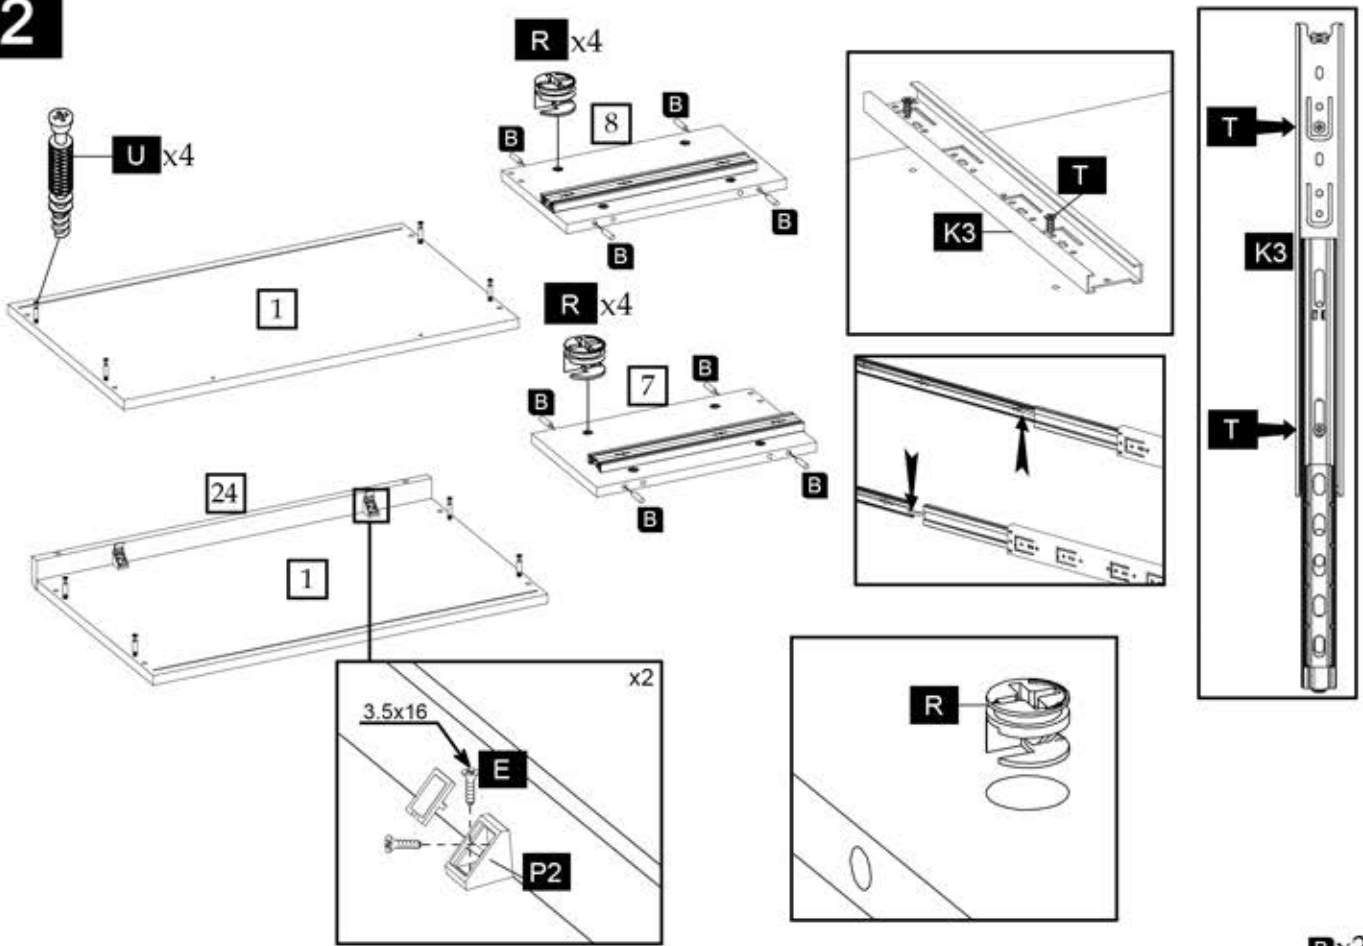

LINDY 1D1W1S

Kód	Rozměr				Kód	Balíček
	Šířka	hloubka	výška	počet		
1	680	399	16	1	1029	1/3
2	1998	399	16	1	1003	1/3
3	1998	399	16	1	1004	1/3
4	646	379	16	1	1005/2005	1/3
5	646	379	16	1	1030	1/3
6	646	379	16	1	1024	1/3
7	224	379	16	1	1031	1/3
8	224	379	16	1	1032	1/3
9	646	365	16	1	N/A	1/3
10	646	65	16	1	1025	1/3
11	646	65	16	1	1039	1/3
12	517	65	16	1	1050	1/3
13	350	100	16	1	1046/2046	1/3
14	459.5	100	16	1	1047	1/3
15	350	100	16	1	1048/2048	1/3
16	491.5	355	3	1	N/A	1/3
17	1953	660	3	1	1020_v	1/3
18	516	202	16	1	1002/3001	2/3
19	516	202	16	1	1002/3002	2/3
20	516	459	16	1	1003/3003	2/3
21	516	202	16	1	1002/3004	2/3
22	1961	82	16	1	1004/3005	1/3
23	1961	82	16	1	1004/3006	1/3
24	682	56	19	1	1005/3007	1/3
25	645	370	6	2	Glass	3/3
26	794	513	4	1	Glass	3/3

2

3

4

5

6

7

8

9