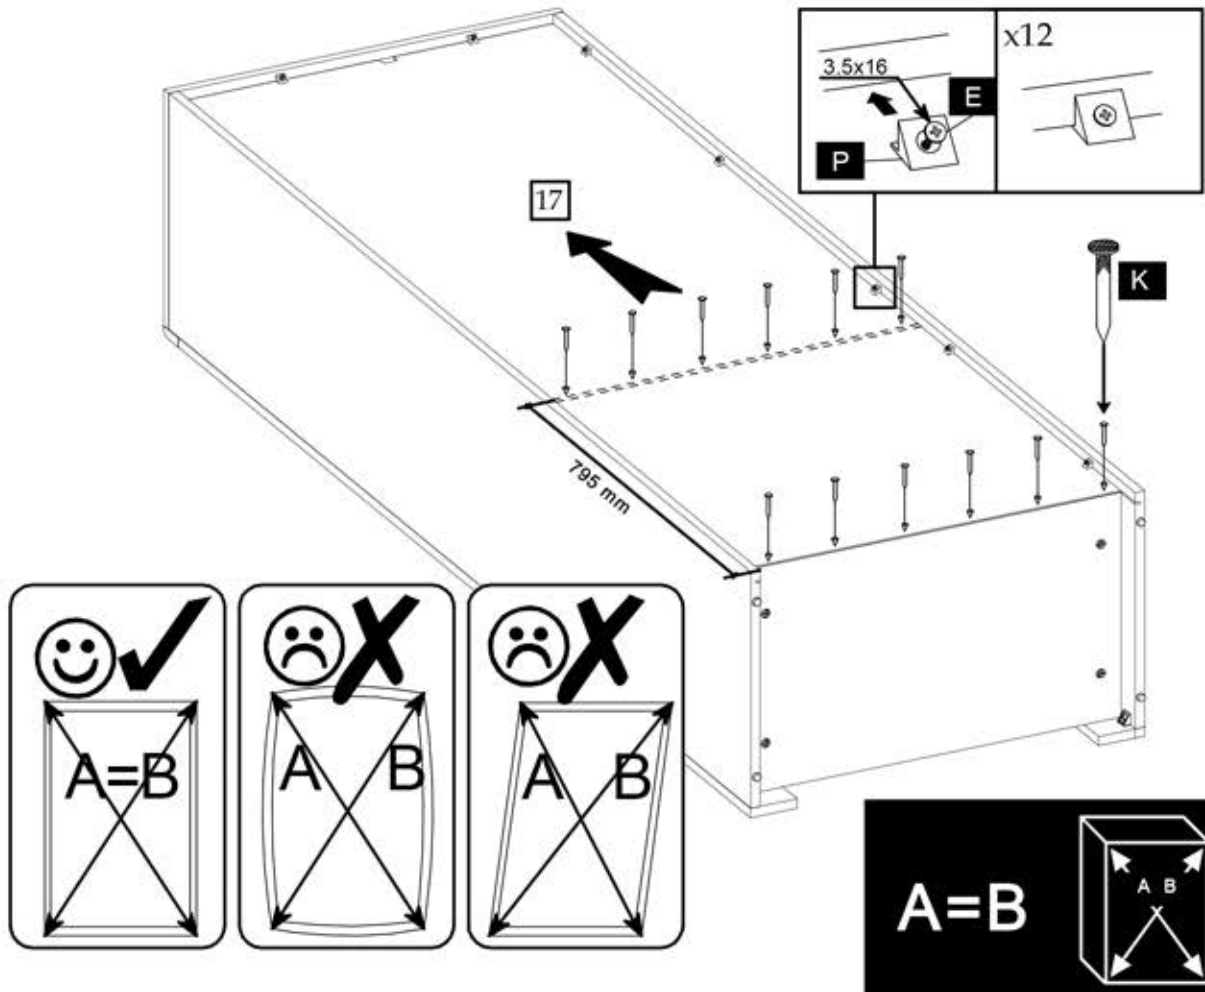

LINDY 1D1W1S

Kód	Rozměr				Kód	Balíček
	Šířka	hloubka	výška	počet		
1	680	399	16	1	1029	1/3
2	1998	399	16	1	1003	1/3
3	1998	399	16	1	1004	1/3
4	646	379	16	1	1005/2005	1/3
5	646	379	16	1	1030	1/3
6	646	379	16	1	1024	1/3
7	224	379	16	1	1031	1/3
8	224	379	16	1	1032	1/3
9	646	365	16	1	N/A	1/3
10	646	65	16	1	1025	1/3
11	646	65	16	1	1039	1/3
12	517	65	16	1	1050	1/3
13	350	100	16	1	1046/2046	1/3
14	459.5	100	16	1	1047	1/3
15	350	100	16	1	1048/2048	1/3
16	491.5	355	3	1	N/A	1/3
17	1953	660	3	1	1020_v	1/3
18	516	202	16	1	1002/3001	2/3
19	516	202	16	1	1002/3002	2/3
20	516	459	16	1	1003/3003	2/3
21	516	202	16	1	1002/3004	2/3
22	1961	82	16	1	1004/3005	1/3
23	1961	82	16	1	1004/3006	1/3
24	682	56	19	1	1005/3007	1/3
25	645	370	6	2	Glass	3/3
26	794	513	4	1	Glass	3/3

2

3

4

5

6

7

8

9