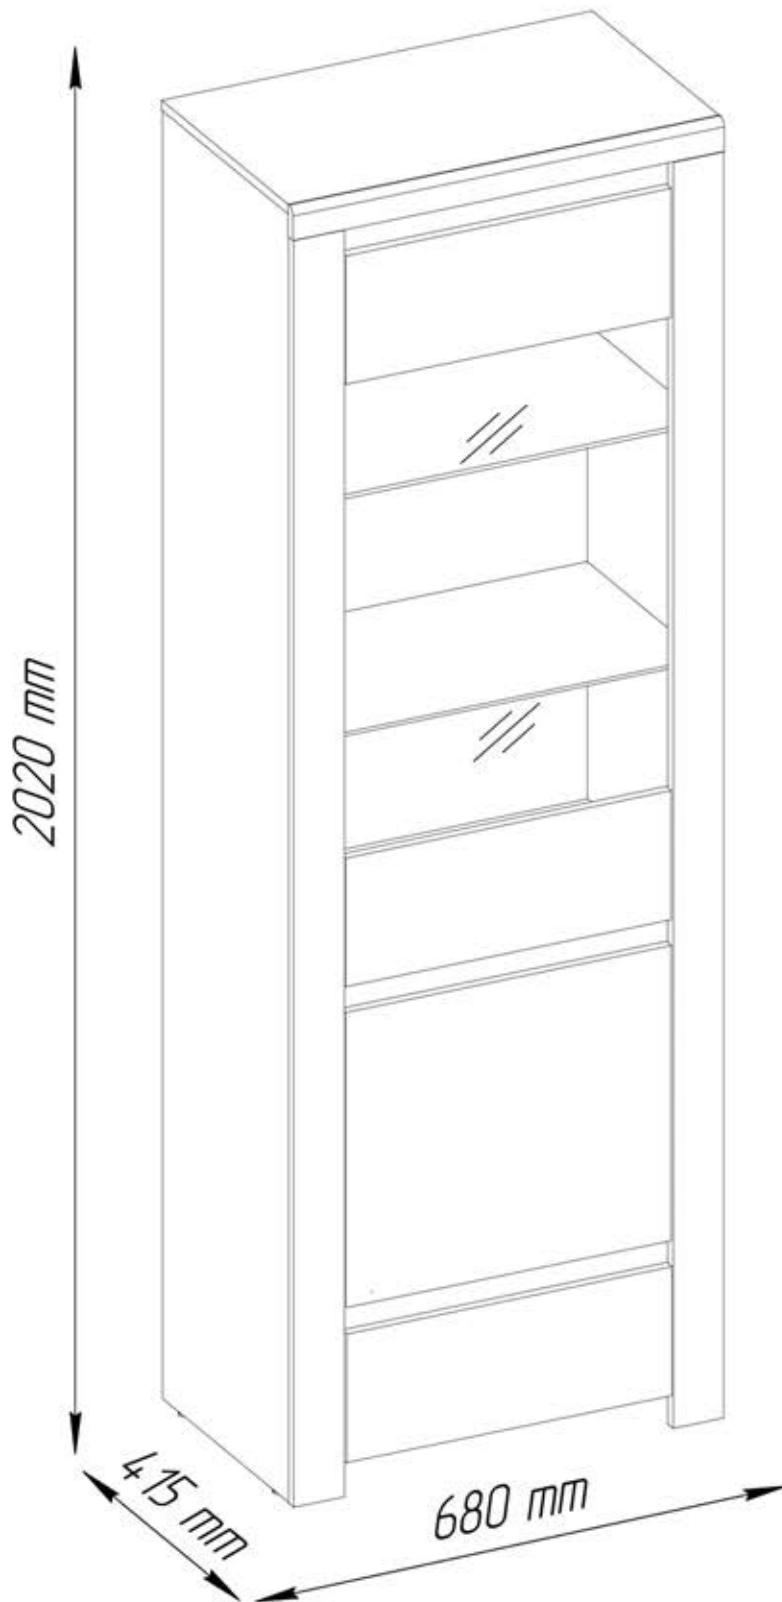

LINDY 1D1W1S

Kód	Rozměr				Kód	Balíček
	Šířka	hloubka	výška	počet		
1	680	399	16	1	1029	1/3
2	1998	399	16	1	1003	1/3
3	1998	399	16	1	1004	1/3
4	646	379	16	1	1005/2005	1/3
5	646	379	16	1	1030	1/3
6	646	379	16	1	1024	1/3
7	224	379	16	1	1031	1/3
8	224	379	16	1	1032	1/3
9	646	365	16	1	N/A	1/3
10	646	65	16	1	1025	1/3
11	646	65	16	1	1039	1/3
12	517	65	16	1	1050	1/3
13	350	100	16	1	1046/2046	1/3
14	459.5	100	16	1	1047	1/3
15	350	100	16	1	1048/2048	1/3
16	491.5	355	3	1	N/A	1/3
17	1953	660	3	1	1020_v	1/3
18	516	202	16	1	1002/3001	2/3
19	516	202	16	1	1002/3002	2/3
20	516	459	16	1	1003/3003	2/3
21	516	202	16	1	1002/3004	2/3
22	1961	82	16	1	1004/3005	1/3
23	1961	82	16	1	1004/3006	1/3
24	682	56	19	1	1005/3007	1/3
25	645	370	6	2	Glass	3/3
26	794	513	4	1	Glass	3/3

2

3

4

5

6

7

8

9