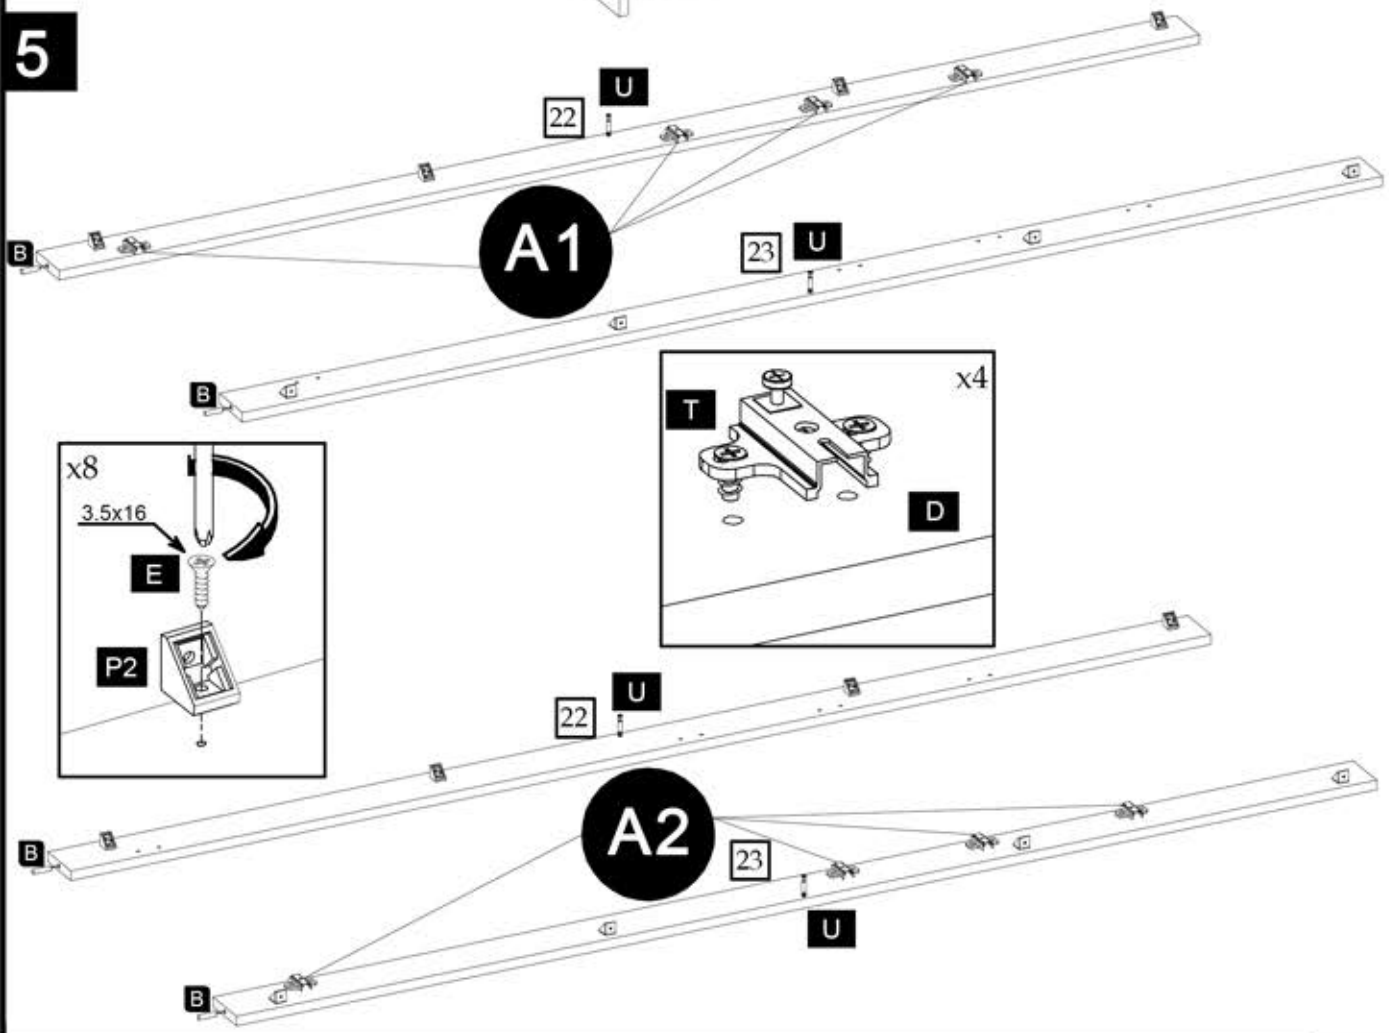

LINDY 1D1W1S

Kód	Rozměr				Kód	Balíček
	Šířka	hloubka	výška	počet		
1	680	399	16	1	1029	1/3
2	1998	399	16	1	1003	1/3
3	1998	399	16	1	1004	1/3
4	646	379	16	1	1005/2005	1/3
5	646	379	16	1	1030	1/3
6	646	379	16	1	1024	1/3
7	224	379	16	1	1031	1/3
8	224	379	16	1	1032	1/3
9	646	365	16	1	N/A	1/3
10	646	65	16	1	1025	1/3
11	646	65	16	1	1039	1/3
12	517	65	16	1	1050	1/3
13	350	100	16	1	1046/2046	1/3
14	459.5	100	16	1	1047	1/3
15	350	100	16	1	1048/2048	1/3
16	491.5	355	3	1	N/A	1/3
17	1953	660	3	1	1020_v	1/3
18	516	202	16	1	1002/3001	2/3
19	516	202	16	1	1002/3002	2/3
20	516	459	16	1	1003/3003	2/3
21	516	202	16	1	1002/3004	2/3
22	1961	82	16	1	1004/3005	1/3
23	1961	82	16	1	1004/3006	1/3
24	682	56	19	1	1005/3007	1/3
25	645	370	6	2	Glass	3/3
26	794	513	4	1	Glass	3/3

2

3

4

5

6

7

8

9