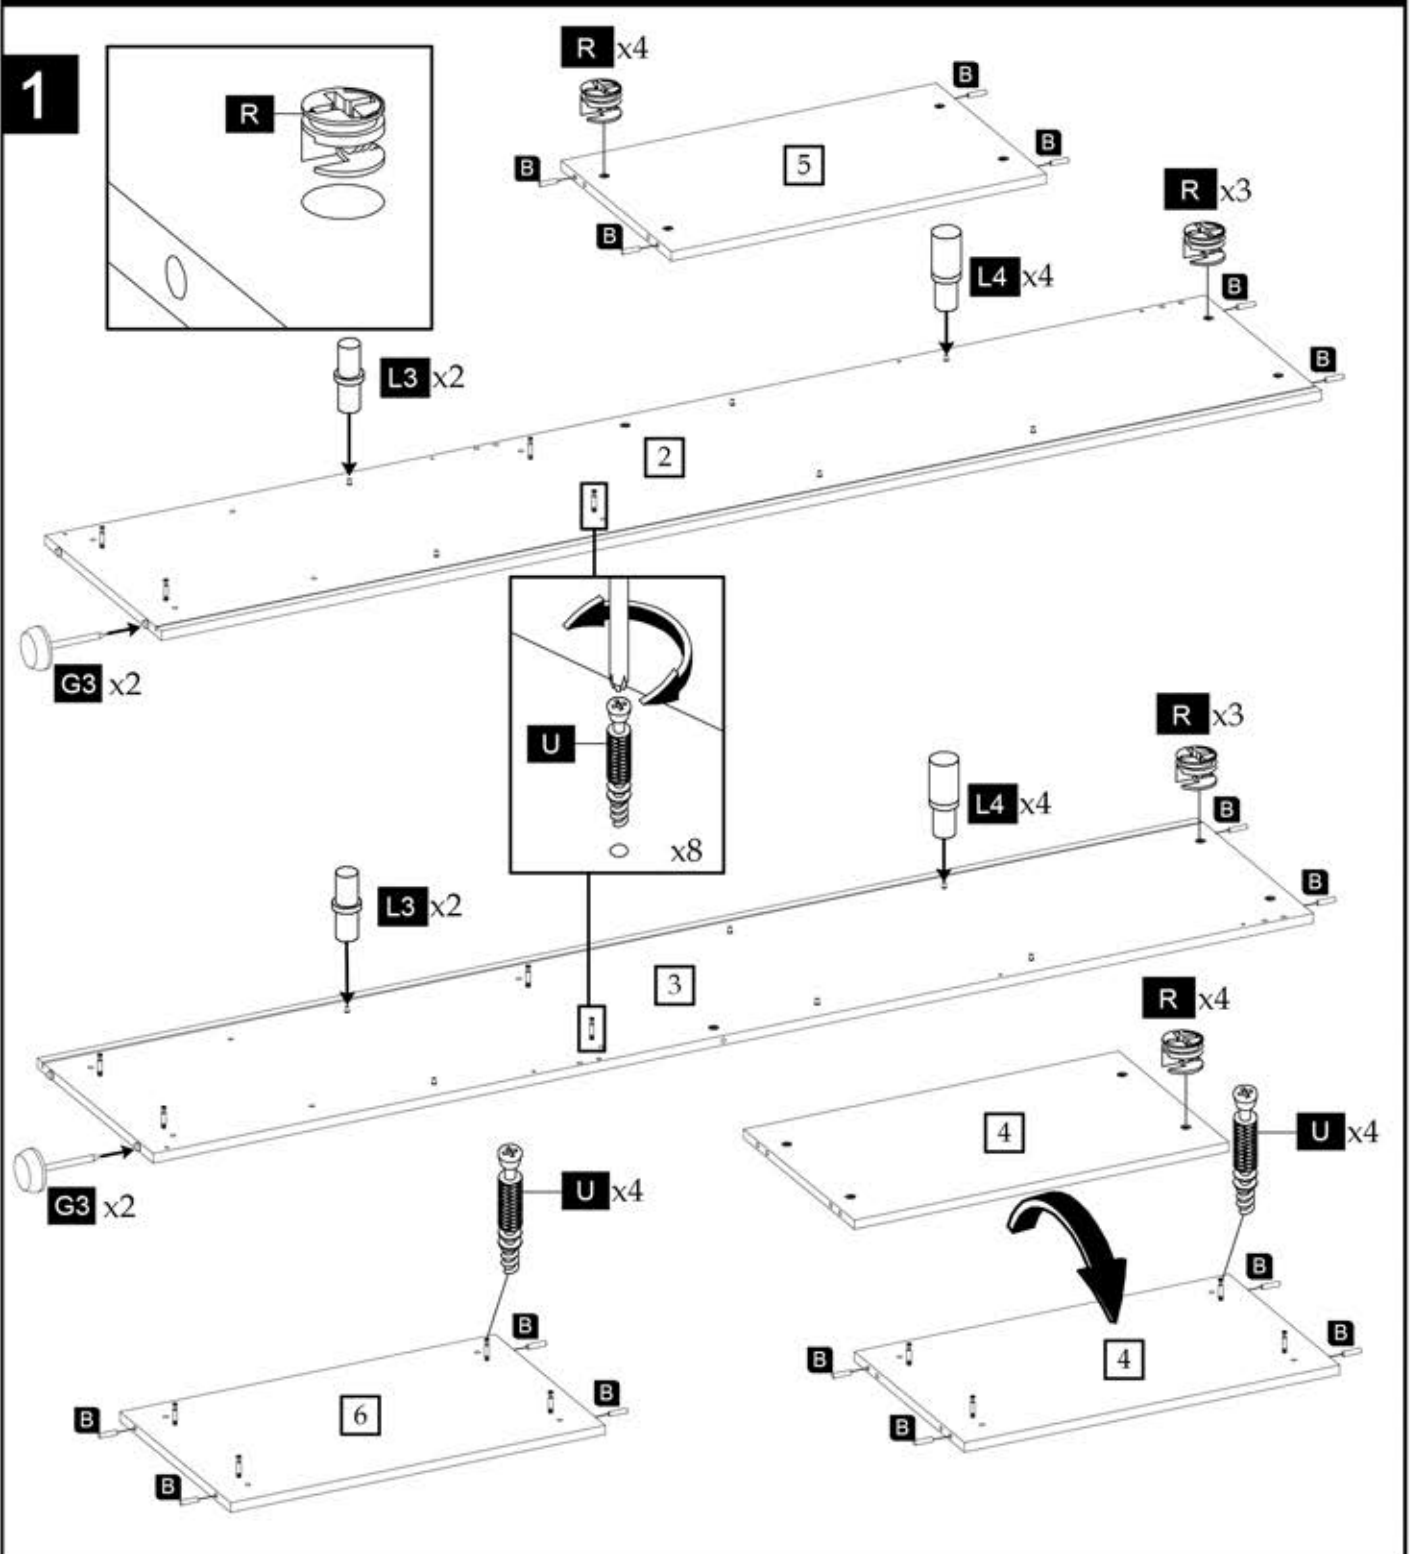

LINDY 1D1W1S

Kód	Rozměr				Kód	Balíček
	Šířka	hloubka	výška	počet		
1	680	399	16	1	1029	1/3
2	1998	399	16	1	1003	1/3
3	1998	399	16	1	1004	1/3
4	646	379	16	1	1005/2005	1/3
5	646	379	16	1	1030	1/3
6	646	379	16	1	1024	1/3
7	224	379	16	1	1031	1/3
8	224	379	16	1	1032	1/3
9	646	365	16	1	N/A	1/3
10	646	65	16	1	1025	1/3
11	646	65	16	1	1039	1/3
12	517	65	16	1	1050	1/3
13	350	100	16	1	1046/2046	1/3
14	459.5	100	16	1	1047	1/3
15	350	100	16	1	1048/2048	1/3
16	491.5	355	3	1	N/A	1/3
17	1953	660	3	1	1020_v	1/3
18	516	202	16	1	1002/3001	2/3
19	516	202	16	1	1002/3002	2/3
20	516	459	16	1	1003/3003	2/3
21	516	202	16	1	1002/3004	2/3
22	1961	82	16	1	1004/3005	1/3
23	1961	82	16	1	1004/3006	1/3
24	682	56	19	1	1005/3007	1/3
25	645	370	6	2	Glass	3/3
26	794	513	4	1	Glass	3/3

2

3

4

5

6

7

8

9

10