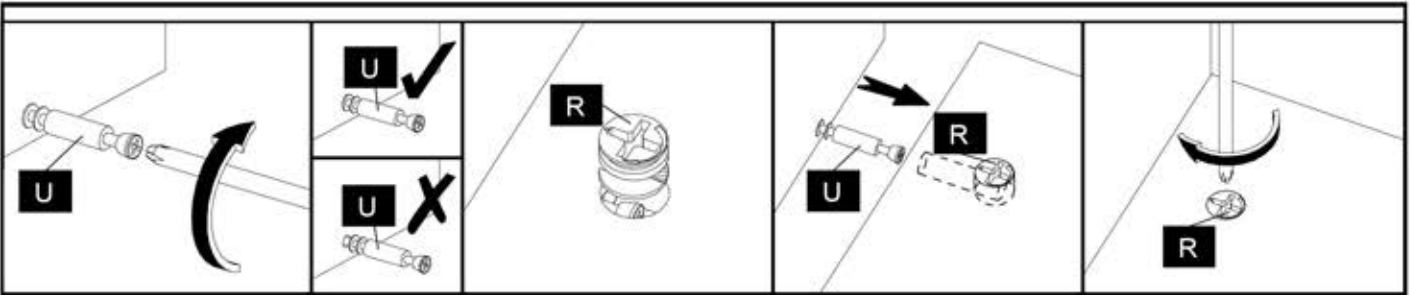

LINDY 1D1W1S

Kód	Rozměr				Kód	Balíček
	Šířka	hloubka	výška	počet		
1	680	399	16	1	1029	1/3
2	1998	399	16	1	1003	1/3
3	1998	399	16	1	1004	1/3
4	646	379	16	1	1005/2005	1/3
5	646	379	16	1	1030	1/3
6	646	379	16	1	1024	1/3
7	224	379	16	1	1031	1/3
8	224	379	16	1	1032	1/3
9	646	365	16	1	N/A	1/3
10	646	65	16	1	1025	1/3
11	646	65	16	1	1039	1/3
12	517	65	16	1	1050	1/3
13	350	100	16	1	1046/2046	1/3
14	459.5	100	16	1	1047	1/3
15	350	100	16	1	1048/2048	1/3
16	491.5	355	3	1	N/A	1/3
17	1953	660	3	1	1020_v	1/3
18	516	202	16	1	1002/3001	2/3
19	516	202	16	1	1002/3002	2/3
20	516	459	16	1	1003/3003	2/3
21	516	202	16	1	1002/3004	2/3
22	1961	82	16	1	1004/3005	1/3
23	1961	82	16	1	1004/3006	1/3
24	682	56	19	1	1005/3007	1/3
25	645	370	6	2	Glass	3/3
26	794	513	4	1	Glass	3/3