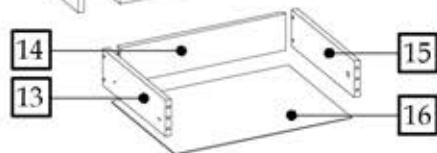

LINDY 1D1W1S

Kód	Rozměr				Kód	Balíček
	Šířka	hloubka	výška	počet		
1	680	399	16	1	1029	1/3
2	1998	399	16	1	1003	1/3
3	1998	399	16	1	1004	1/3
4	646	379	16	1	1005/2005	1/3
5	646	379	16	1	1030	1/3
6	646	379	16	1	1024	1/3
7	224	379	16	1	1031	1/3
8	224	379	16	1	1032	1/3
9	646	365	16	1	N/A	1/3
10	646	65	16	1	1025	1/3
11	646	65	16	1	1039	1/3
12	517	65	16	1	1050	1/3
13	350	100	16	1	1046/2046	1/3
14	459.5	100	16	1	1047	1/3
15	350	100	16	1	1048/2048	1/3
16	491.5	355	3	1	N/A	1/3
17	1953	660	3	1	1020_v	1/3
18	516	202	16	1	1002/3001	2/3
19	516	202	16	1	1002/3002	2/3
20	516	459	16	1	1003/3003	2/3
21	516	202	16	1	1002/3004	2/3
22	1961	82	16	1	1004/3005	1/3
23	1961	82	16	1	1004/3006	1/3
24	682	56	19	1	1005/3007	1/3
25	645	370	6	2	Glass	3/3
26	794	513	4	1	Glass	3/3