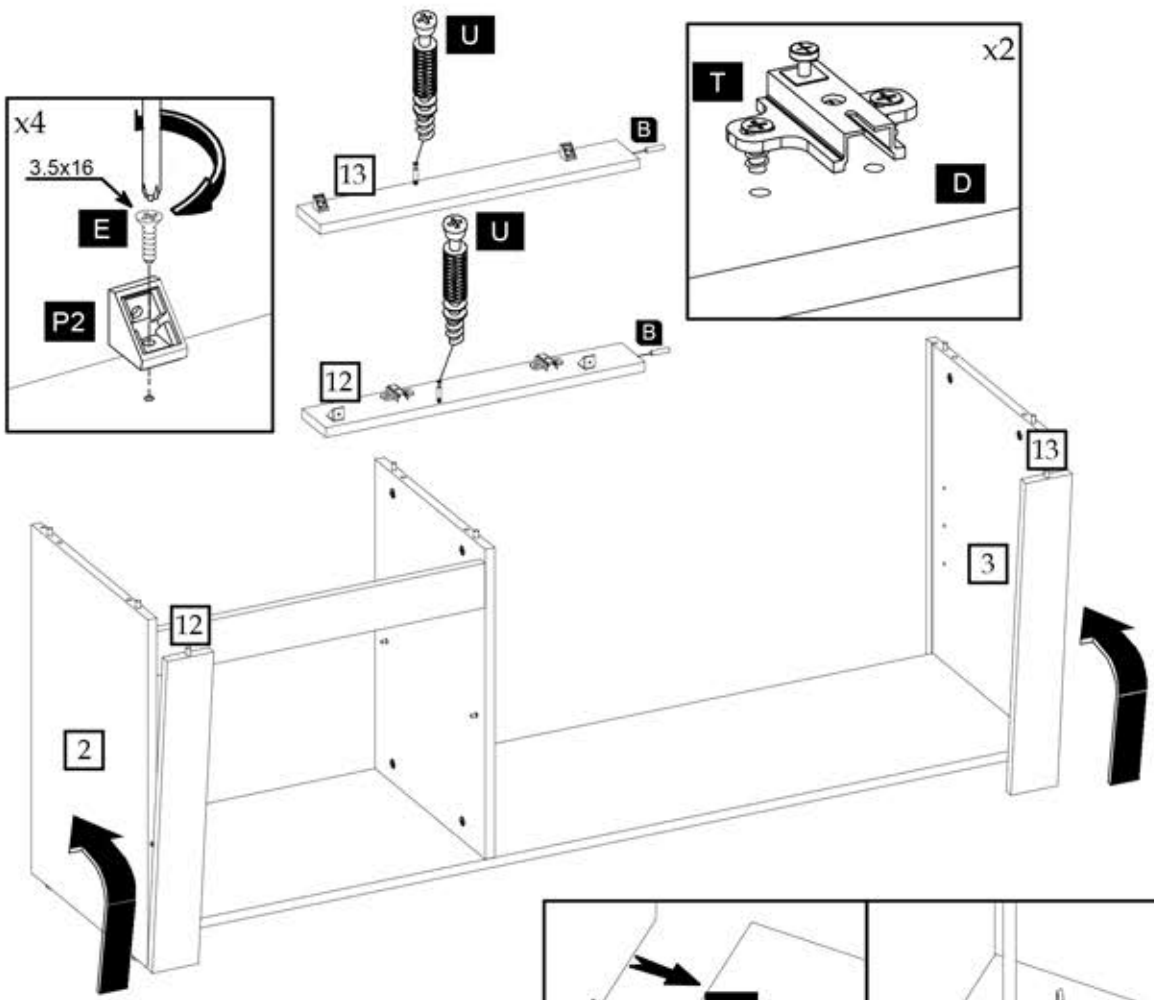

LINDY 1D

	Rozměr				Kód	Balíček
1	1560	399	16	1	1004	1/1
2	589	399	16	1	1002	1/1
3	589	399	16	1	1003	1/1
4	250	50	16	1	1008	1/1
5	1526	379	16	1	1005/2005	1/1
6	566.5	378	16	1	N/A	1/1
7	943.5	378	16	1	N/A	1/1
8	566.5	75	16	1	1035	1/1
9	523	378	16	1	1007/2007	1/1
10	1540	544	3	1	1030_v	1/1
11	516	459	16	1	1003/3001	1/1
12	552	82	16	1	1019/3002	1/1
13	552	82	16	1	1019/3003	1/1
14	1562	56	19	1	1009/3004	1/1

2

3

4

5

6

7

8

9