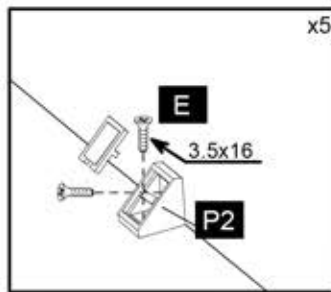

LINDY 1D

	Rozměr				Kód	Balíček
1	1560	399	16	1	1004	1/1
2	589	399	16	1	1002	1/1
3	589	399	16	1	1003	1/1
4	250	50	16	1	1008	1/1
5	1526	379	16	1	1005/2005	1/1
6	566.5	378	16	1	N/A	1/1
7	943.5	378	16	1	N/A	1/1
8	566.5	75	16	1	1035	1/1
9	523	378	16	1	1007/2007	1/1
10	1540	544	3	1	1030_v	1/1
11	516	459	16	1	1003/3001	1/1
12	552	82	16	1	1019/3002	1/1
13	552	82	16	1	1019/3003	1/1
14	1562	56	19	1	1009/3004	1/1

2

3

4

5

6

7

8

9