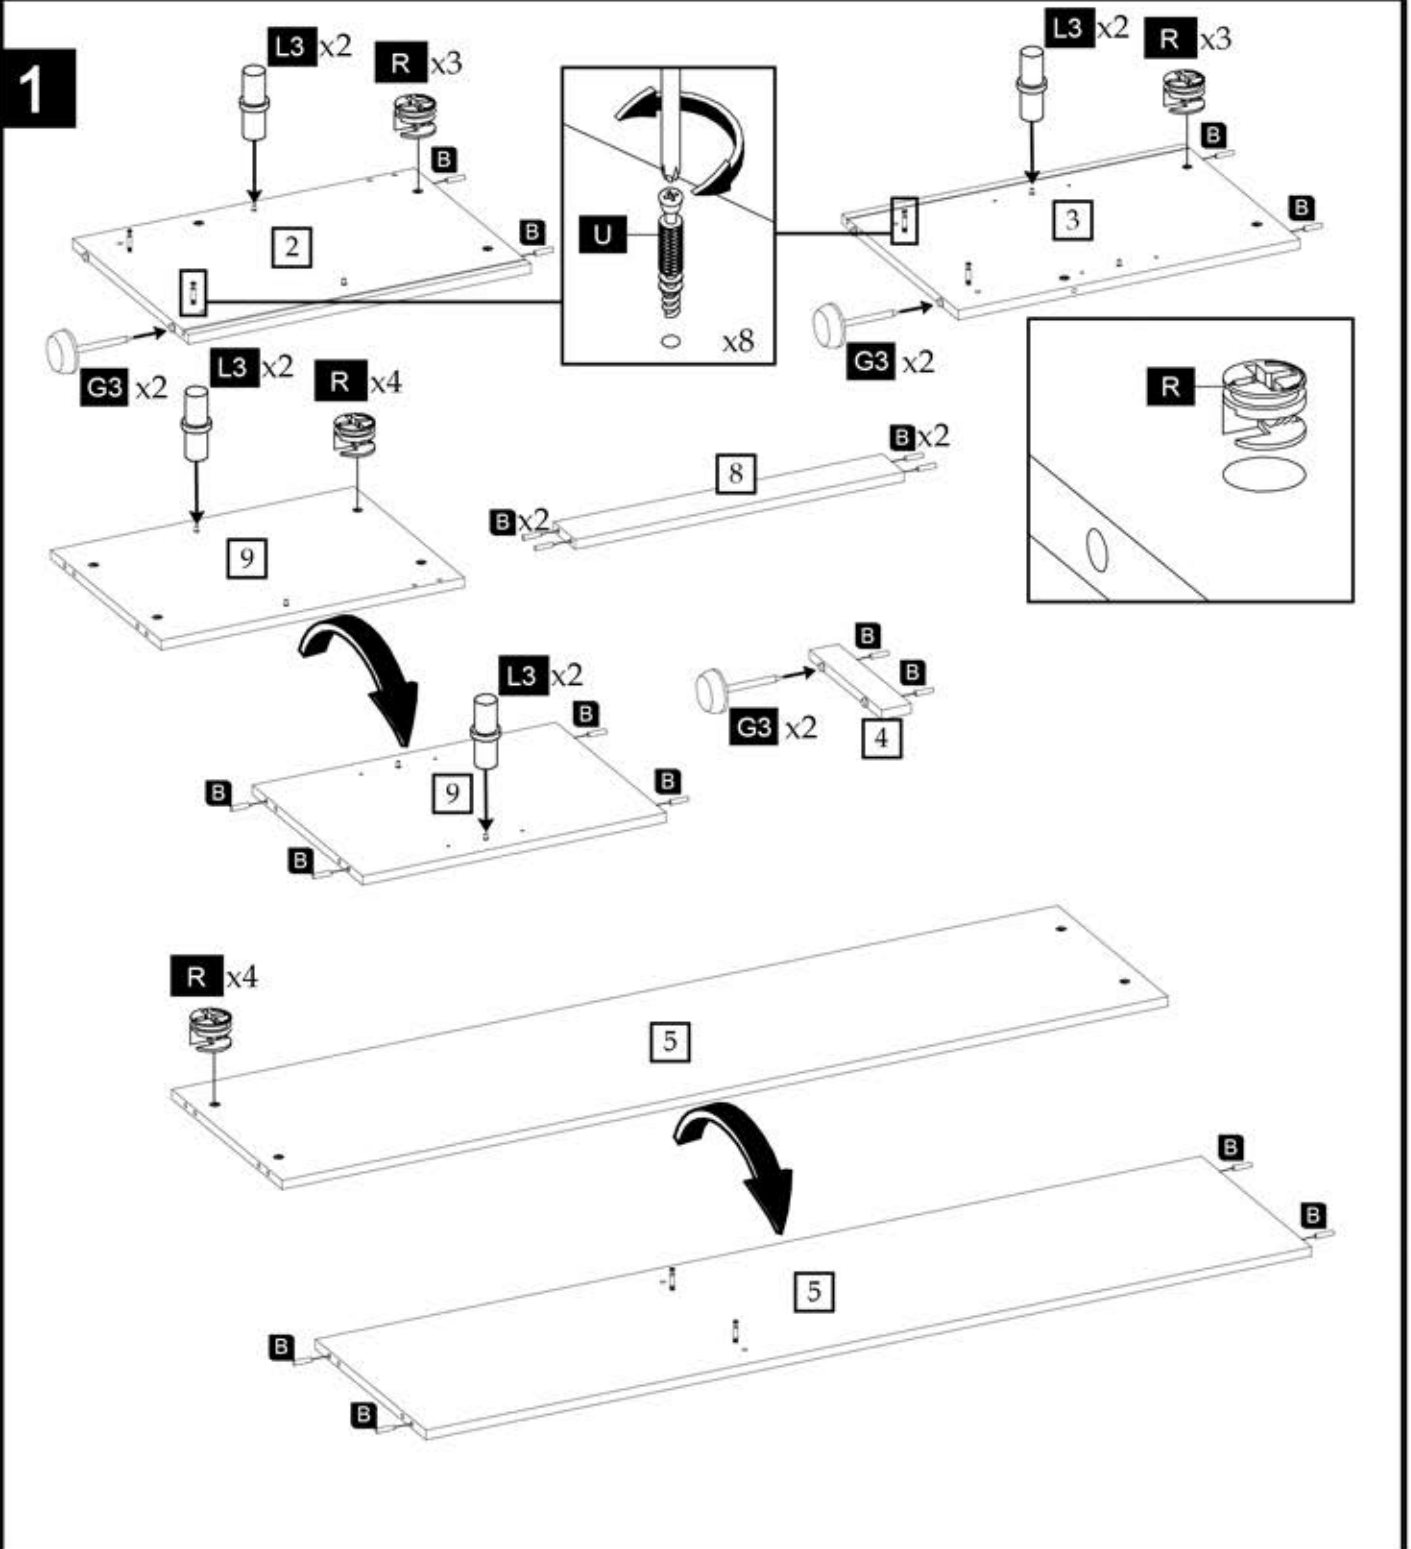

LINDY 1D

	Rozměr				Kód	Balíček
1	1560	399	16	1	1004	1/1
2	589	399	16	1	1002	1/1
3	589	399	16	1	1003	1/1
4	250	50	16	1	1008	1/1
5	1526	379	16	1	1005/2005	1/1
6	566.5	378	16	1	N/A	1/1
7	943.5	378	16	1	N/A	1/1
8	566.5	75	16	1	1035	1/1
9	523	378	16	1	1007/2007	1/1
10	1540	544	3	1	1030_v	1/1
11	516	459	16	1	1003/3001	1/1
12	552	82	16	1	1019/3002	1/1
13	552	82	16	1	1019/3003	1/1
14	1562	56	19	1	1009/3004	1/1

2

3

4

5

6

7

8

9