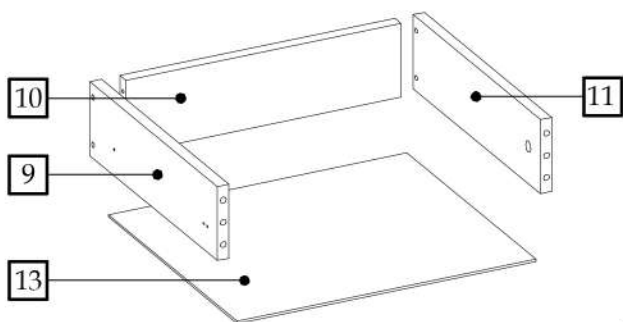

# LINDY 1S

50 min

Kód	Rozměr				Kód	Baliček
	1	2	3	4		
1	600	384	16	1	1004	1/1
2	484	384	16	1	1002	1/1
3	484	384	16	1	1003	1/1
4	566	364	16	1	1005/2005	1/1
5	566	364	16	1	1024	1/1
6	224	364	16	1	1025	1/1
7	224	364	16	1	1026	1/1
8	437	65	16	1	1032	1/1
9	350	100	16	1	1028/2028	1/1
10	379.5	100	16	1	1029	1/1
11	350	100	16	1	1030/2030	1/1
12	439	580	3	1	N/A	1/1
13	411	354	3	1	N/A	1/1
14	436	202	16	1	1030/3001	1/1
15	447	82	16	1	1031/3002	1/1
16	447	82	16	1	1031/3003	1/1
17	602	56.5	19	1	1032/3004	1/1