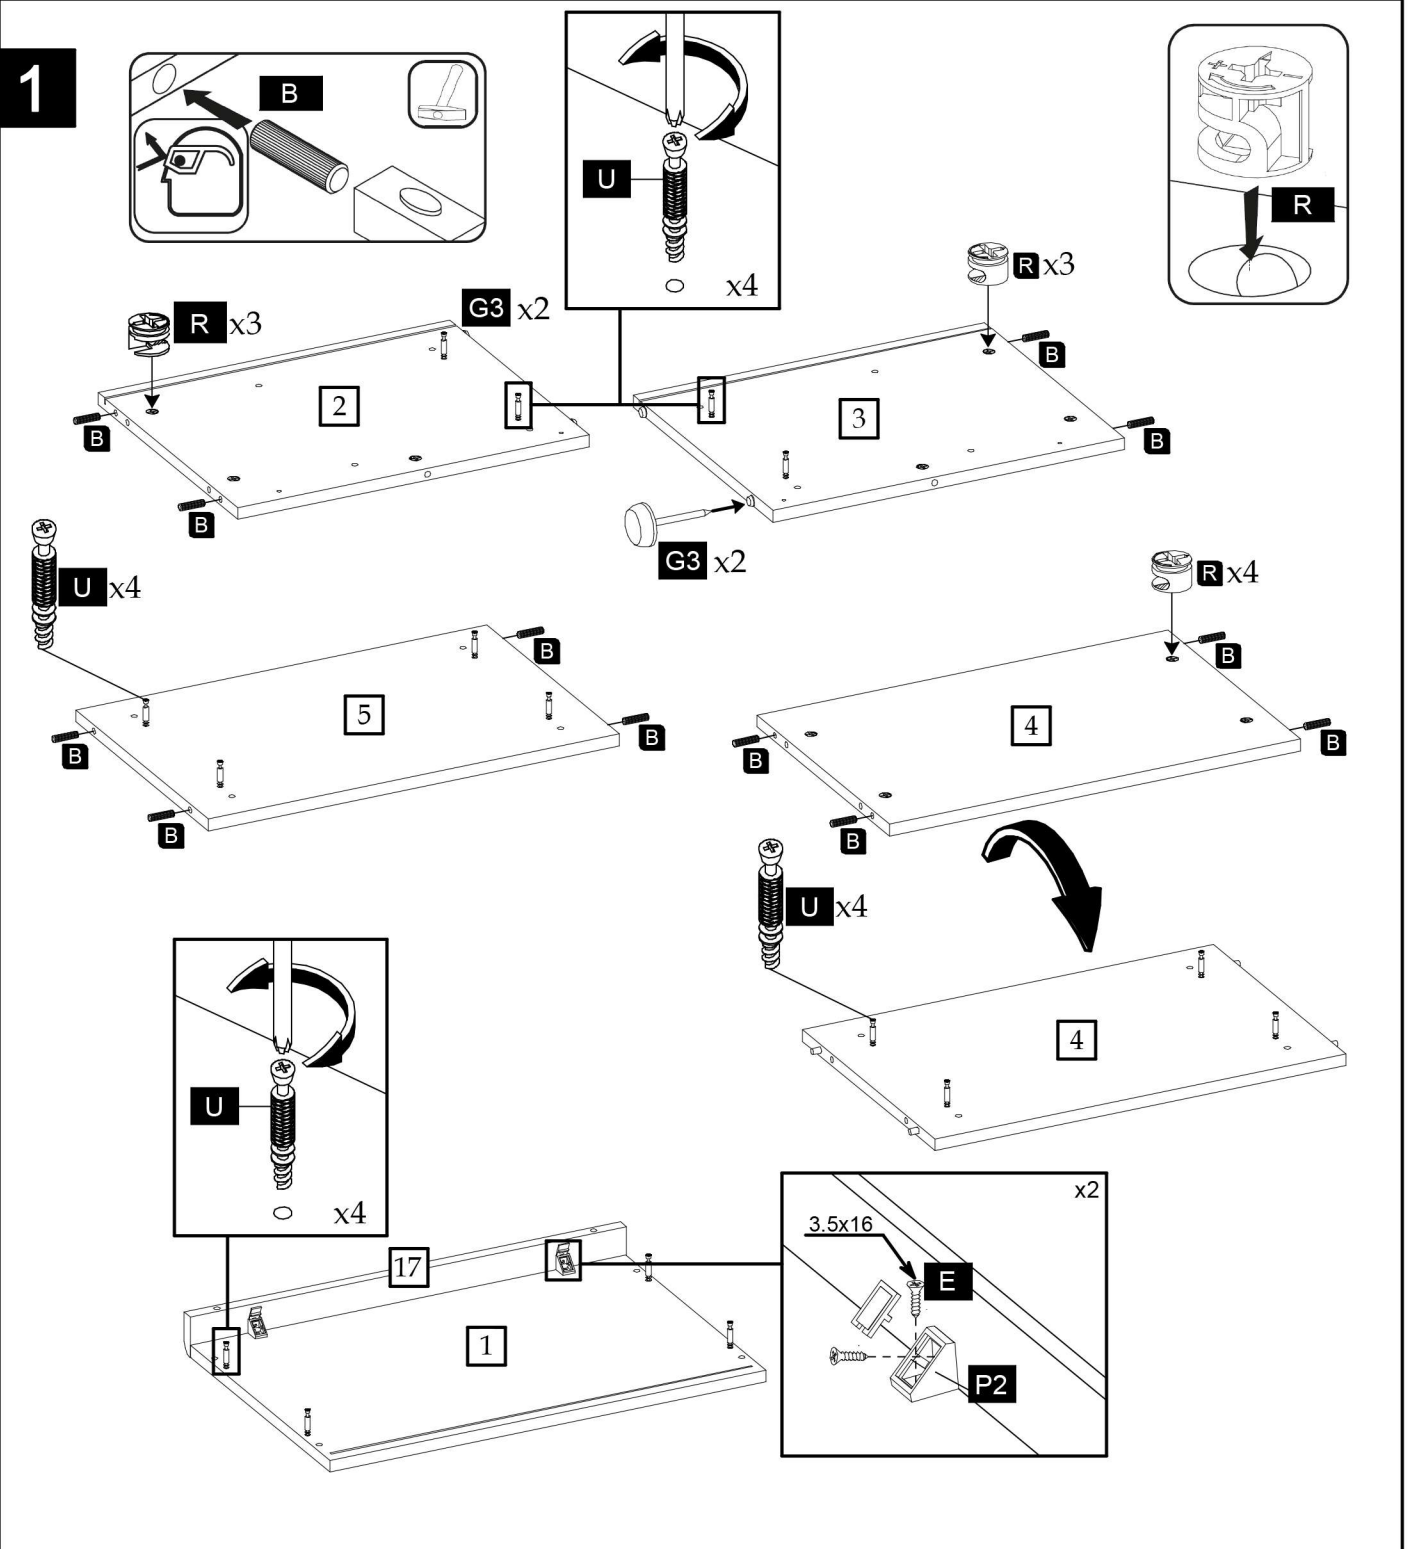

# LINDY 1S

50 min

Kód	Rozměr				Kód	Baliček
	1	2	3	4		
1	600	384	16	1	1004	1/1
2	484	384	16	1	1002	1/1
3	484	384	16	1	1003	1/1
4	566	364	16	1	1005/2005	1/1
5	566	364	16	1	1024	1/1
6	224	364	16	1	1025	1/1
7	224	364	16	1	1026	1/1
8	437	65	16	1	1032	1/1
9	350	100	16	1	1028/2028	1/1
10	379.5	100	16	1	1029	1/1
11	350	100	16	1	1030/2030	1/1
12	439	580	3	1	N/A	1/1
13	411	354	3	1	N/A	1/1
14	436	202	16	1	1030/3001	1/1
15	447	82	16	1	1031/3002	1/1
16	447	82	16	1	1031/3003	1/1
17	602	56.5	19	1	1032/3004	1/1

2

3

4

5

6

7