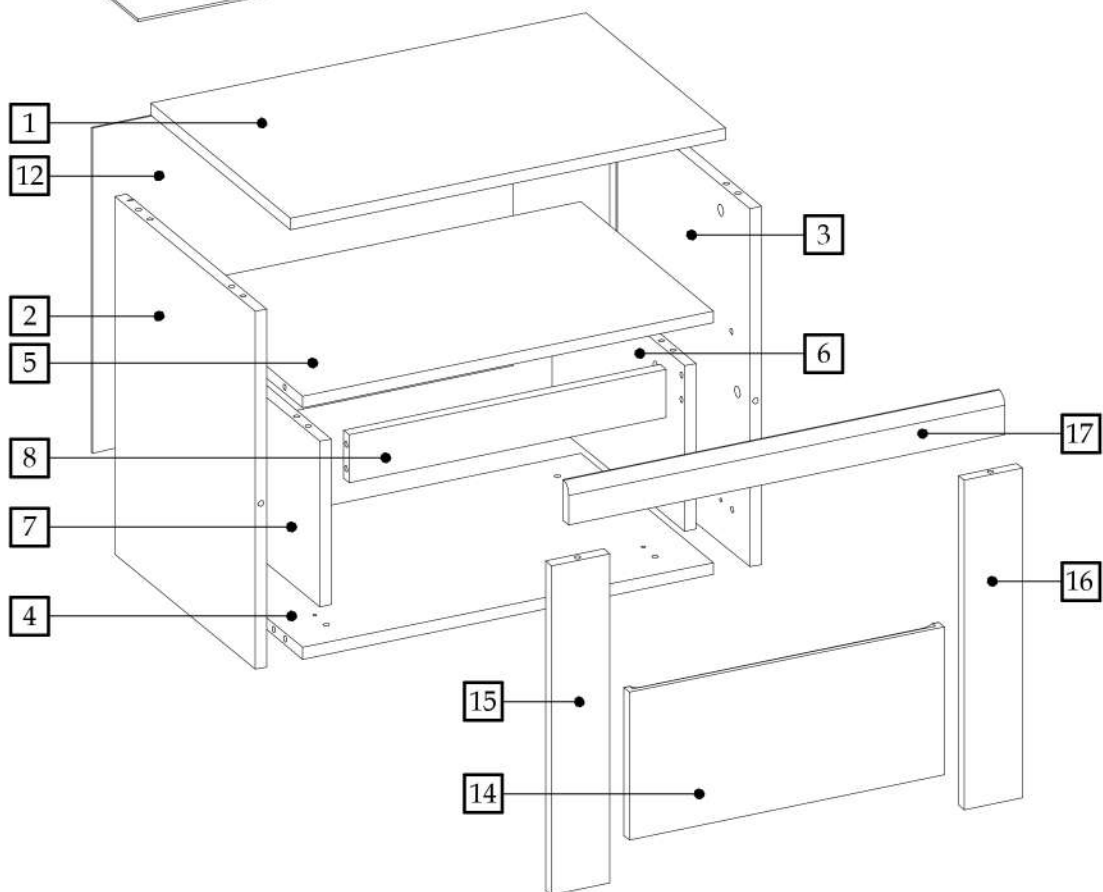

# LINDY 1S

50 min

Kód	Rozměr				Kód	Baliček
	1	2	3	4		
1	600	384	16	1	1004	1/1
2	484	384	16	1	1002	1/1
3	484	384	16	1	1003	1/1
4	566	364	16	1	1005/2005	1/1
5	566	364	16	1	1024	1/1
6	224	364	16	1	1025	1/1
7	224	364	16	1	1026	1/1
8	437	65	16	1	1032	1/1
9	350	100	16	1	1028/2028	1/1
10	379.5	100	16	1	1029	1/1
11	350	100	16	1	1030/2030	1/1
12	439	580	3	1	N/A	1/1
13	411	354	3	1	N/A	1/1
14	436	202	16	1	1030/3001	1/1
15	447	82	16	1	1031/3002	1/1
16	447	82	16	1	1031/3003	1/1
17	602	56.5	19	1	1032/3004	1/1

2

3

4

5

6

7