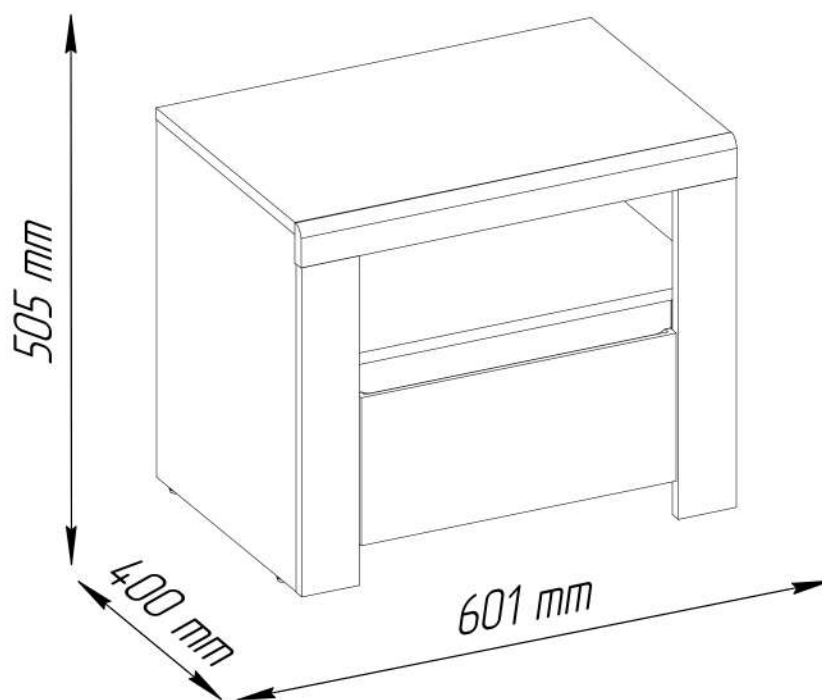

# LINDY 1S

50 min

Kód	Rozměr				Kód	Baliček
	1	2	3	4		
1	600	384	16	1	1004	1/1
2	484	384	16	1	1002	1/1
3	484	384	16	1	1003	1/1
4	566	364	16	1	1005/2005	1/1
5	566	364	16	1	1024	1/1
6	224	364	16	1	1025	1/1
7	224	364	16	1	1026	1/1
8	437	65	16	1	1032	1/1
9	350	100	16	1	1028/2028	1/1
10	379.5	100	16	1	1029	1/1
11	350	100	16	1	1030/2030	1/1
12	439	580	3	1	N/A	1/1
13	411	354	3	1	N/A	1/1
14	436	202	16	1	1030/3001	1/1
15	447	82	16	1	1031/3002	1/1
16	447	82	16	1	1031/3003	1/1
17	602	56.5	19	1	1032/3004	1/1