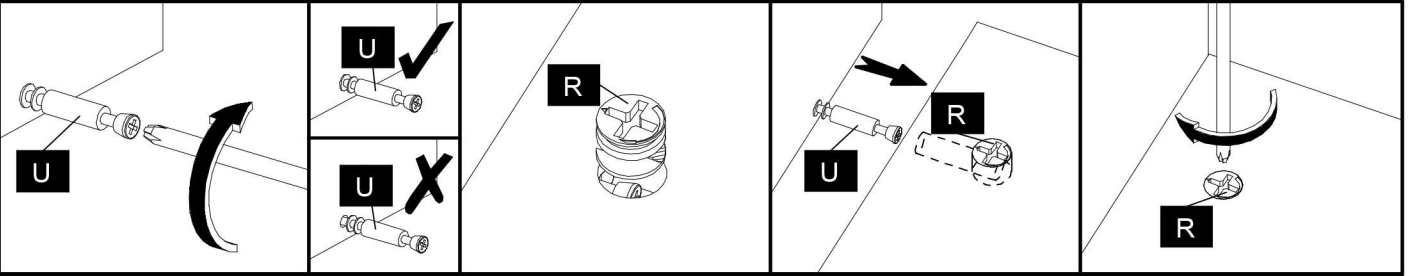

# LINDY 1S

50 min

Kód	Rozměr				Kód	Baliček
	1	2	3	4		
1	600	384	16	1	1004	1/1
2	484	384	16	1	1002	1/1
3	484	384	16	1	1003	1/1
4	566	364	16	1	1005/2005	1/1
5	566	364	16	1	1024	1/1
6	224	364	16	1	1025	1/1
7	224	364	16	1	1026	1/1
8	437	65	16	1	1032	1/1
9	350	100	16	1	1028/2028	1/1
10	379.5	100	16	1	1029	1/1
11	350	100	16	1	1030/2030	1/1
12	439	580	3	1	N/A	1/1
13	411	354	3	1	N/A	1/1
14	436	202	16	1	1030/3001	1/1
15	447	82	16	1	1031/3002	1/1
16	447	82	16	1	1031/3003	1/1
17	602	56.5	19	1	1032/3004	1/1