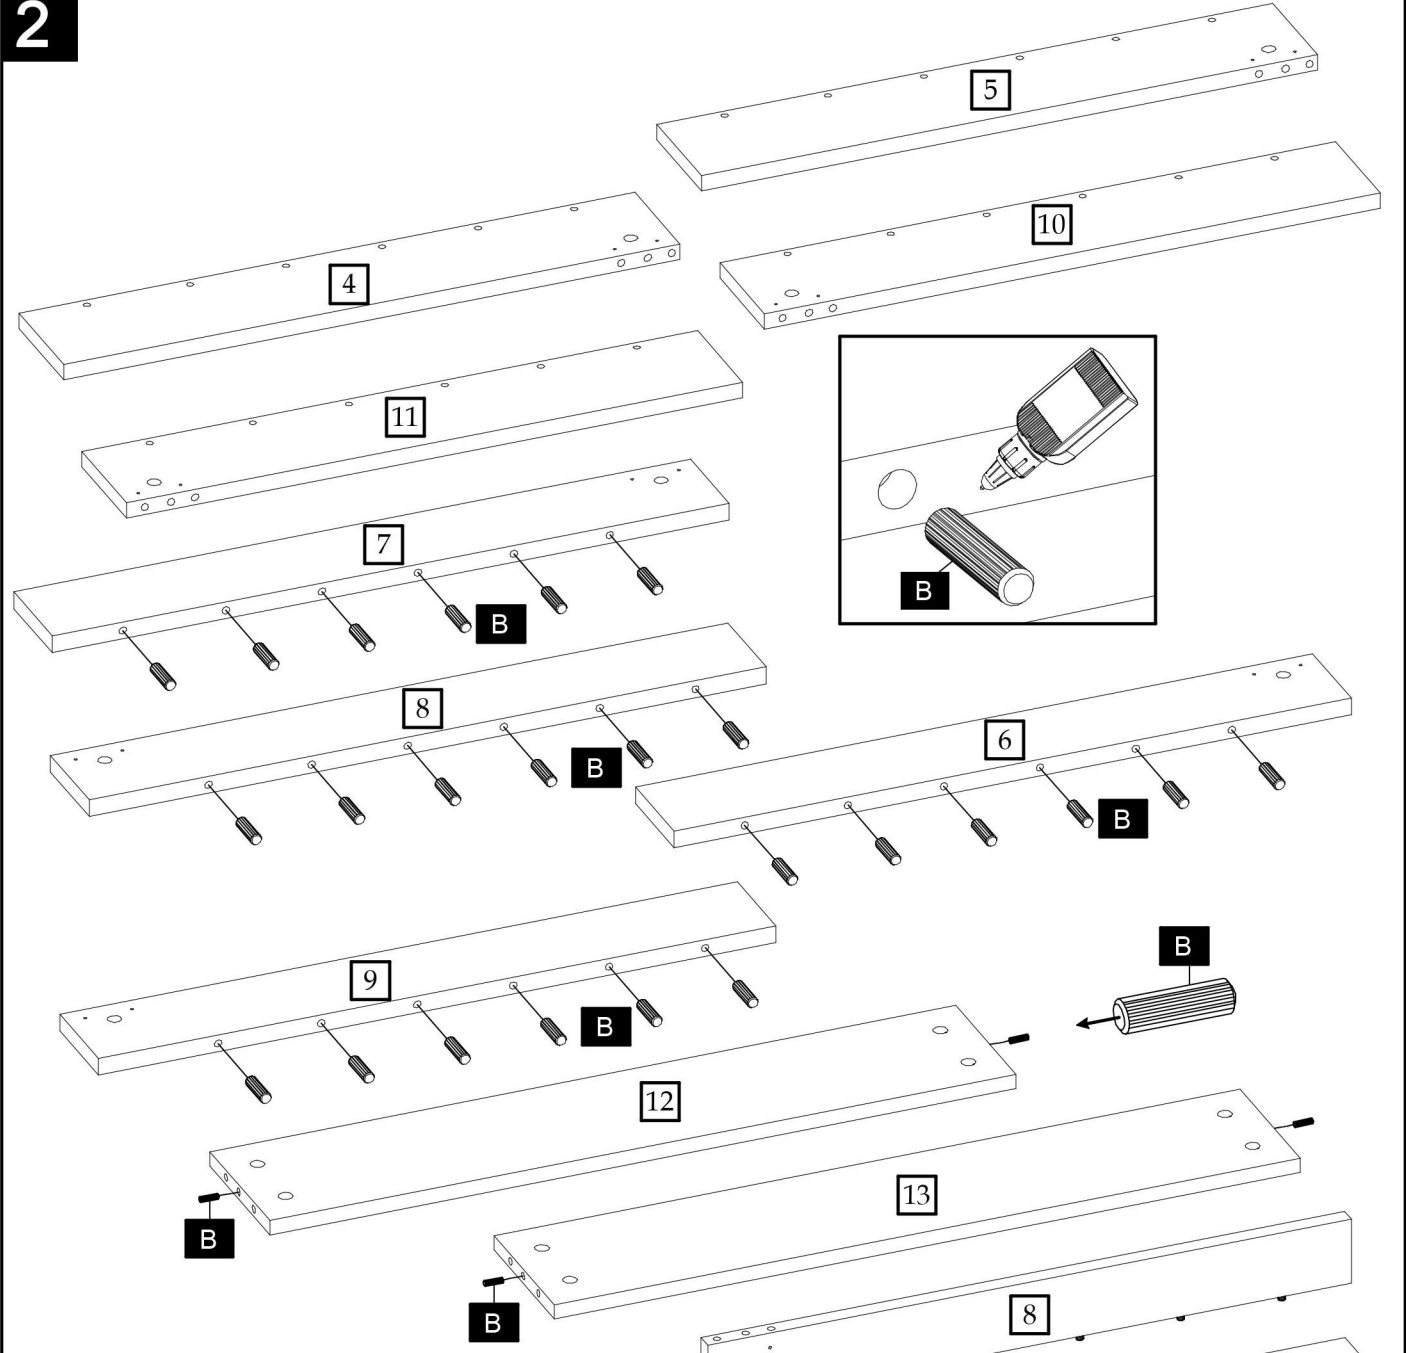

LINDY

	Rozměr				Kód	Balíček
1	675	860	22	1	1016	1/2
2	675	860	22	1	1017	1/2
3	490	860	22	1	1018	1/2
4	740	92	22	1	1003	1/2
5	740	92	22	1	1004	1/2
6	740	70	22	1	1005	1/2
7	740	70	22	1	1006	1/2
8	740	70	22	1	1012	1/2
9	740	70	22	1	1013	1/2
10	740	92	22	1	1014	1/2

	Rozměr				Kód	Balíček
11	740	92	22	1	1015	1/2
12	767	92	16	1	1009	1/2
13	767	92	16	1	1010	1/2
14	799	92	16	1	1011	1/2
15	799	92	16	1	1007	1/2
16	1257	92	16	1	1001	2/2
17	1257	92	16	1	1008	2/2
18	663	80	16	2	1020	1/2
19	1149	80	16	2	1022	2/2

1

2

3

4

5

6

7

max.
40 kg