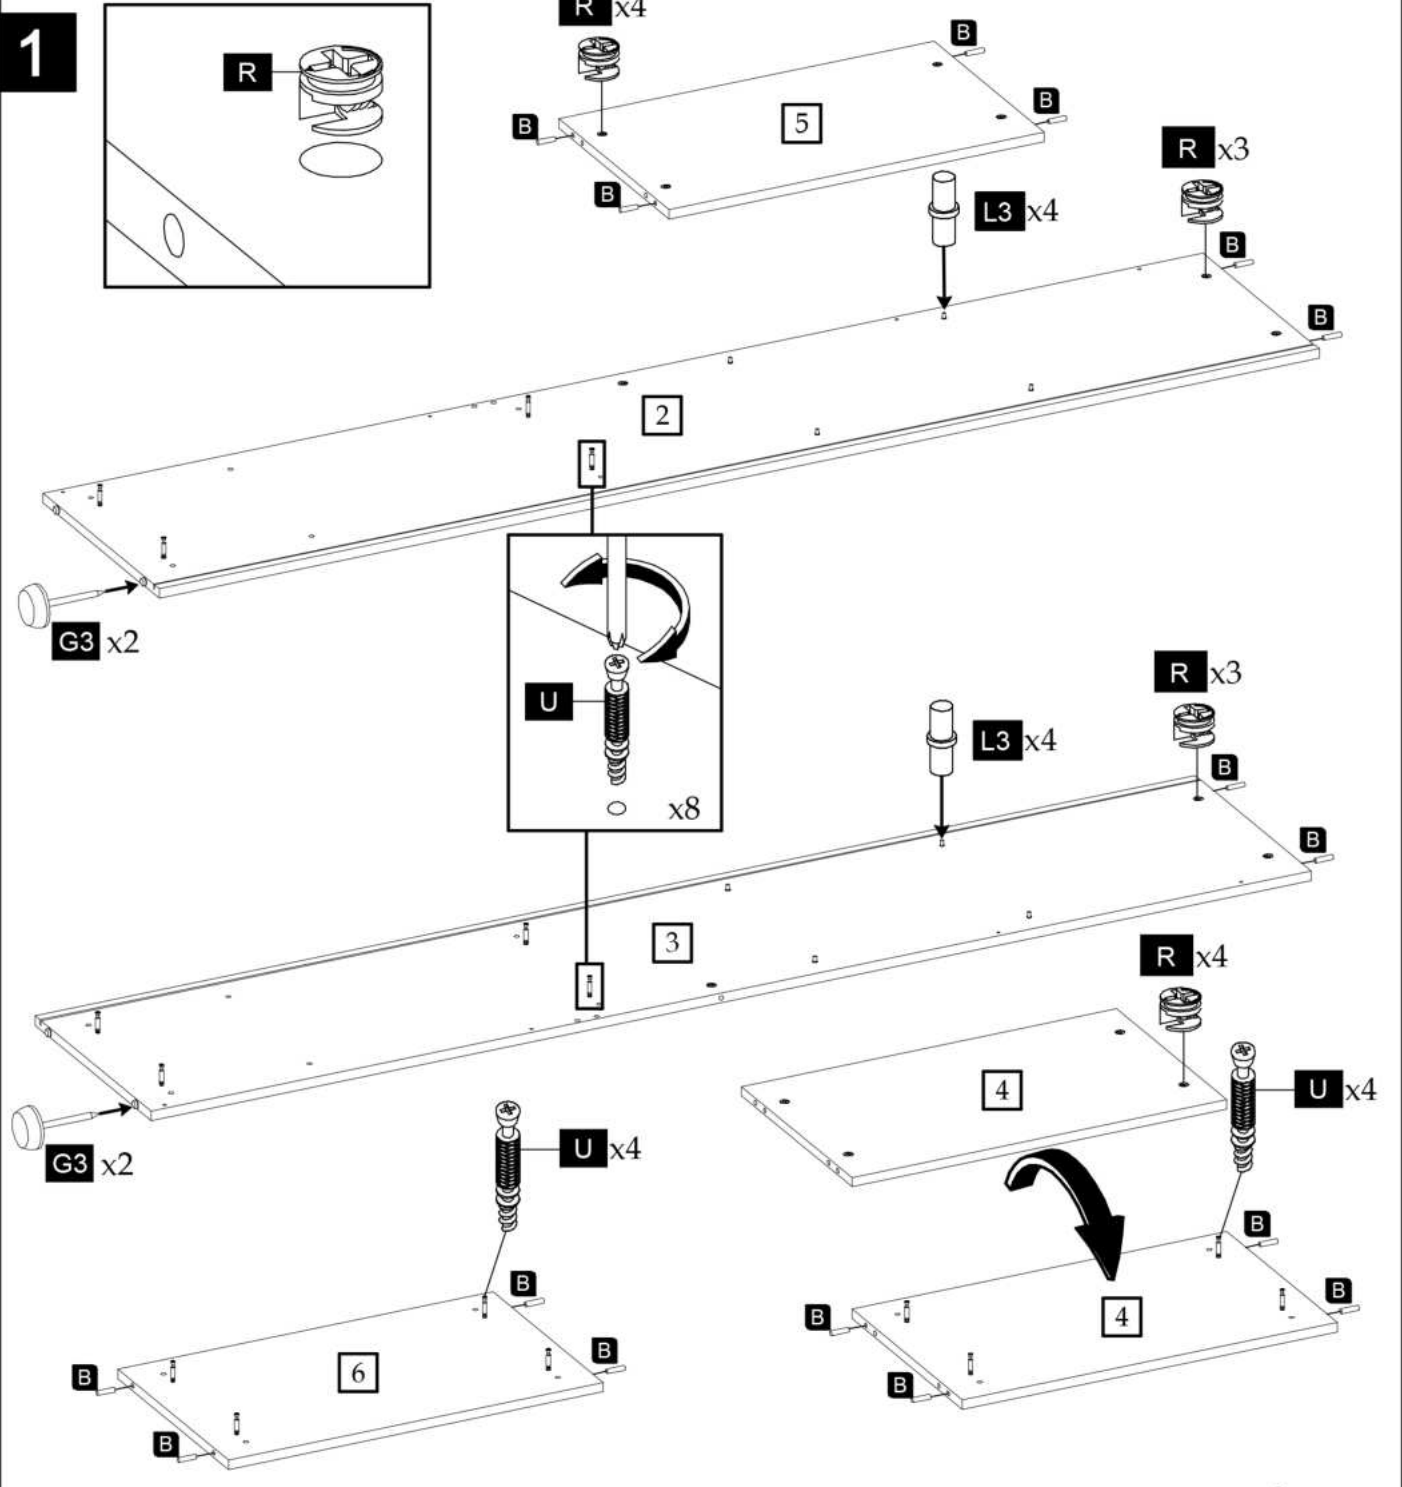

LINDY 1D1S

1	Rozměr				Kód	1/1
	2	3	4	5		
1	680	399	16	1	1004	1/1
2	1998	399	16	1	1002	1/1
3	1998	399	16	1	1003	1/1
4	646	379	16	1	1005/2005	1/1
5	646	379	16	1	1007	1/1
6	646	379	16	1	1008	1/1
7	224	379	16	1	1009	1/1
8	224	379	16	1	1010	1/1
9	646	65	16	1	1017	1/1
10	517	65	16	1	1016	1/1
11	648	378	16	1	N/A	1/1
12	648	378	16	1	N/A	1/1
13	350	100	16	1	1012/2012	1/1
14	459.5	100	16	1	1013	1/1
15	350	100	16	1	1014/2024	1/1
16	491.5	355	3	1	N/A	1/1
17	1953	660	3	1	1020_v	1/1
18	516	459	16	1	1003/3001	1/1
19	516	202	16	1	1002/3002	1/1
20	1961	82	16	1	1004/3003	1/1
21	1961	82	16	1	1004/3004	1/1
22	682	56	19	1	1005/3005	1/1

2

3

4

5

7

8