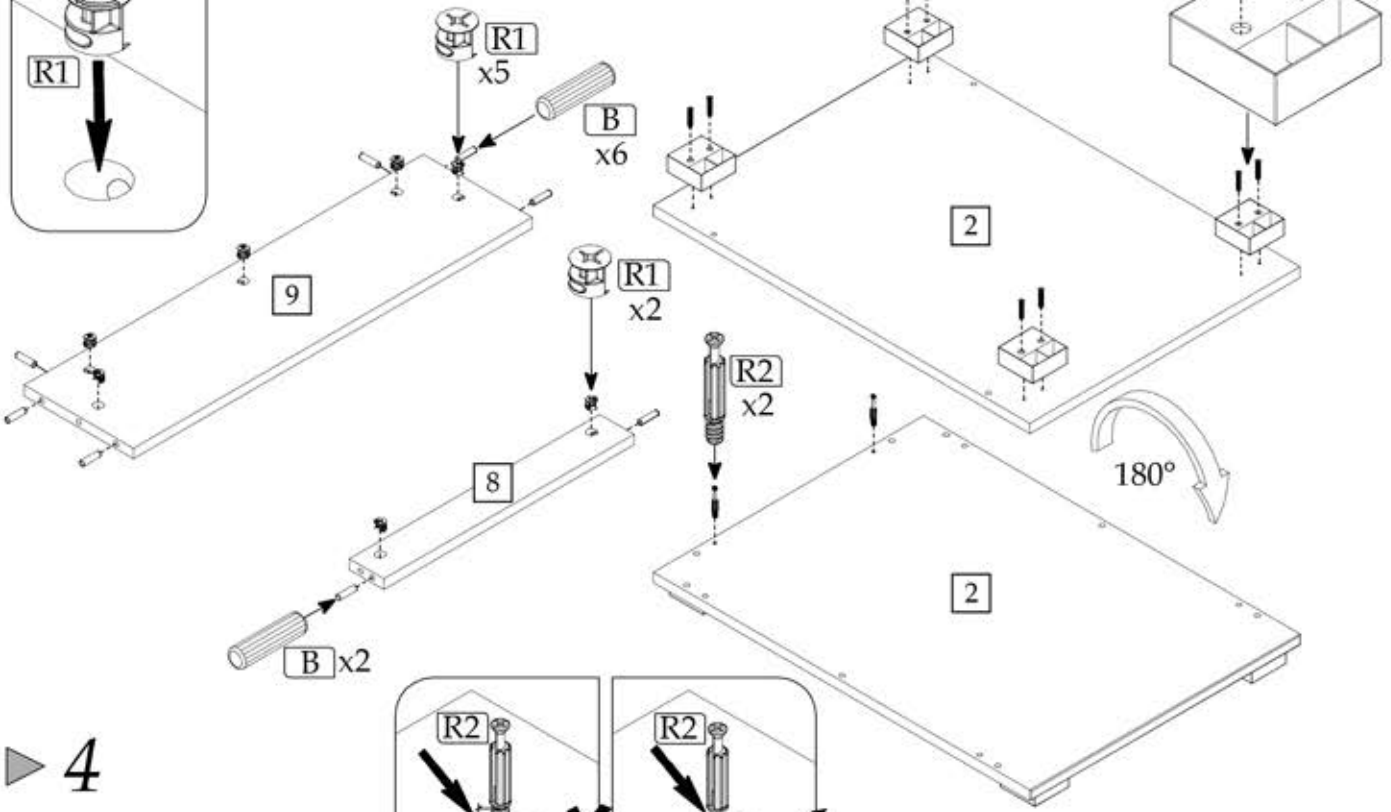

# LORA P1

70 min

1	Rozměr				Kód	Baliček
	1	2	3	4		
1	1200	670	16	1	1003	1/1
2	470	657	16	1	1004/2004	1/1
3	703	638	16	1	1018	1/1
4	703	638	16	1	1007/2007	1/1
5	703	436	16	1	1008	1/1
6	739	639	16	1	1037	1/1
7	436	611	16	1	N/A	1/1
8	436	60	16	1	1040	1/1
9	695	190	16	1	1016	1/1
10	350	119.5	16	1	1022/2022	1/1
11	378.5	119.5	16	1	1022	1/1
12	350	119.5	16	1	1024/2024	1/1
13	410	355	3	1	N/A	1/1
14	466	192	16	1	1036/3001	1/1
15	472	466	16	1	1037/3002	1/1

▶ 1

2

▶ 3

▶ 4

▶ 5

▶ 6

▶ 7

▶ 8