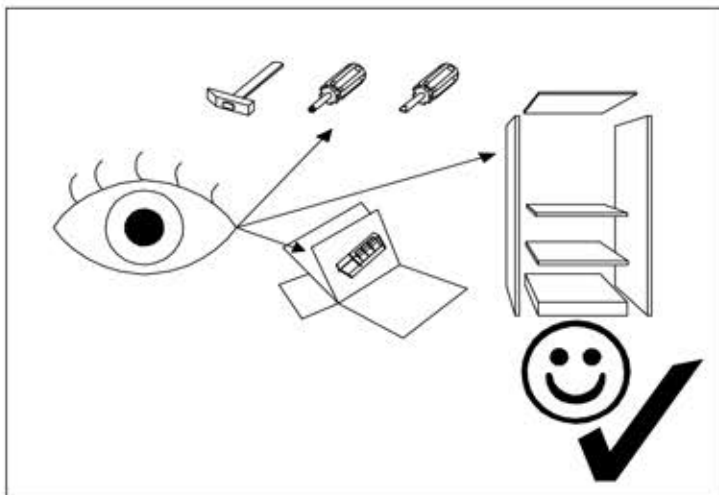

# LORA P1

70 min

1	Rozměr				Kód	Baliček
	1	2	3	4		
1	1200	670	16	1	1003	1/1
2	470	657	16	1	1004/2004	1/1
3	703	638	16	1	1018	1/1
4	703	638	16	1	1007/2007	1/1
5	703	436	16	1	1008	1/1
6	739	639	16	1	1037	1/1
7	436	611	16	1	N/A	1/1
8	436	60	16	1	1040	1/1
9	695	190	16	1	1016	1/1
10	350	119.5	16	1	1022/2022	1/1
11	378.5	119.5	16	1	1022	1/1
12	350	119.5	16	1	1024/2024	1/1
13	410	355	3	1	N/A	1/1
14	466	192	16	1	1036/3001	1/1
15	472	466	16	1	1037/3002	1/1