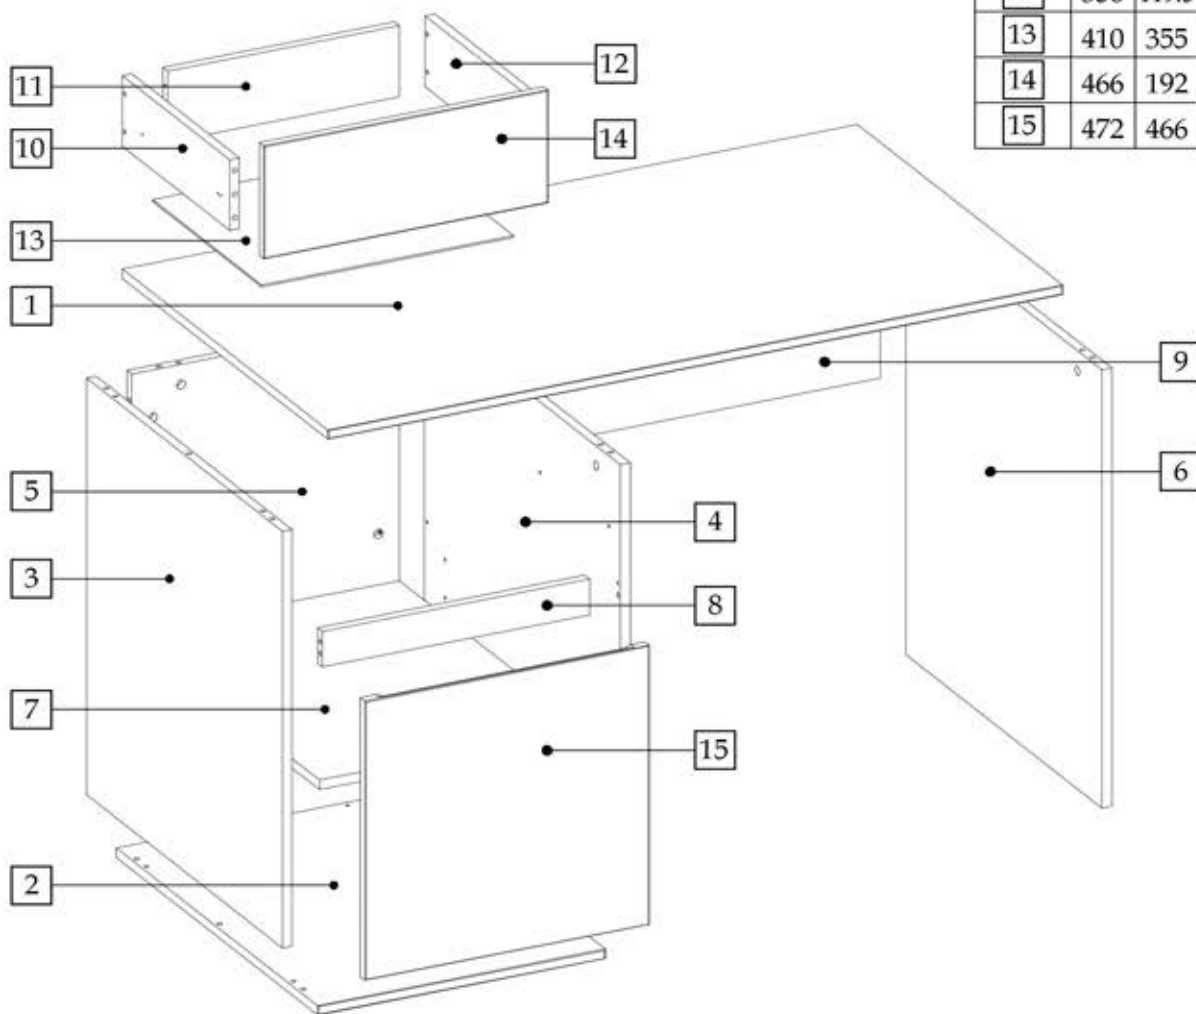

# LORA P1

70 min

1	Rozměr				Kód	Baliček
	1	2	3	4		
1	1200	670	16	1	1003	1/1
2	470	657	16	1	1004/2004	1/1
3	703	638	16	1	1018	1/1
4	703	638	16	1	1007/2007	1/1
5	703	436	16	1	1008	1/1
6	739	639	16	1	1037	1/1
7	436	611	16	1	N/A	1/1
8	436	60	16	1	1040	1/1
9	695	190	16	1	1016	1/1
10	350	119.5	16	1	1022/2022	1/1
11	378.5	119.5	16	1	1022	1/1
12	350	119.5	16	1	1024/2024	1/1
13	410	355	3	1	N/A	1/1
14	466	192	16	1	1036/3001	1/1
15	472	466	16	1	1037/3002	1/1

▶ 1

2

▶ 3

▶ 4

▶ 5

▶ 6

▶ 7

▶ 8