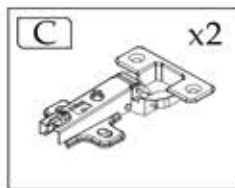

# LORA P1

70 min

1	Rozměr				Kód	Baliček
	1	2	3	4		
1	1200	670	16	1	1003	1/1
2	470	657	16	1	1004/2004	1/1
3	703	638	16	1	1018	1/1
4	703	638	16	1	1007/2007	1/1
5	703	436	16	1	1008	1/1
6	739	639	16	1	1037	1/1
7	436	611	16	1	N/A	1/1
8	436	60	16	1	1040	1/1
9	695	190	16	1	1016	1/1
10	350	119.5	16	1	1022/2022	1/1
11	378.5	119.5	16	1	1022	1/1
12	350	119.5	16	1	1024/2024	1/1
13	410	355	3	1	N/A	1/1
14	466	192	16	1	1036/3001	1/1
15	472	466	16	1	1037/3002	1/1