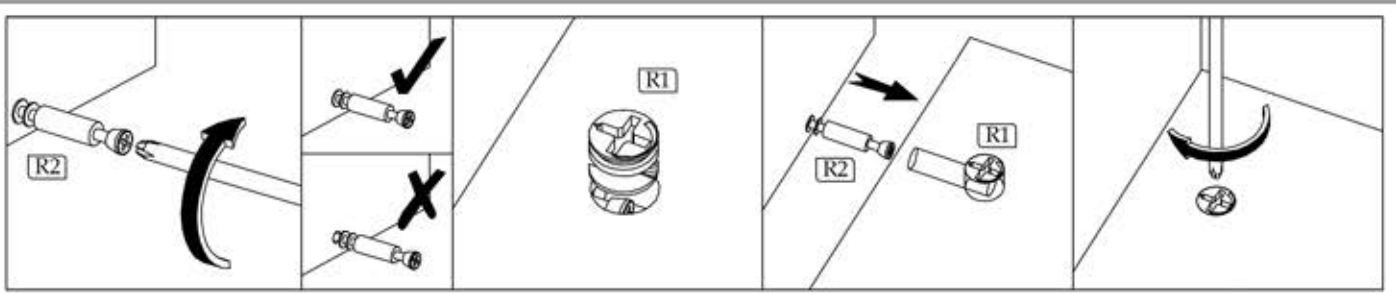

# LORA P1

70 min

1	Rozměr				Kód	Baliček
	1	2	3	4		
1	1200	670	16	1	1003	1/1
2	470	657	16	1	1004/2004	1/1
3	703	638	16	1	1018	1/1
4	703	638	16	1	1007/2007	1/1
5	703	436	16	1	1008	1/1
6	739	639	16	1	1037	1/1
7	436	611	16	1	N/A	1/1
8	436	60	16	1	1040	1/1
9	695	190	16	1	1016	1/1
10	350	119.5	16	1	1022/2022	1/1
11	378.5	119.5	16	1	1022	1/1
12	350	119.5	16	1	1024/2024	1/1
13	410	355	3	1	N/A	1/1
14	466	192	16	1	1036/3001	1/1
15	472	466	16	1	1037/3002	1/1