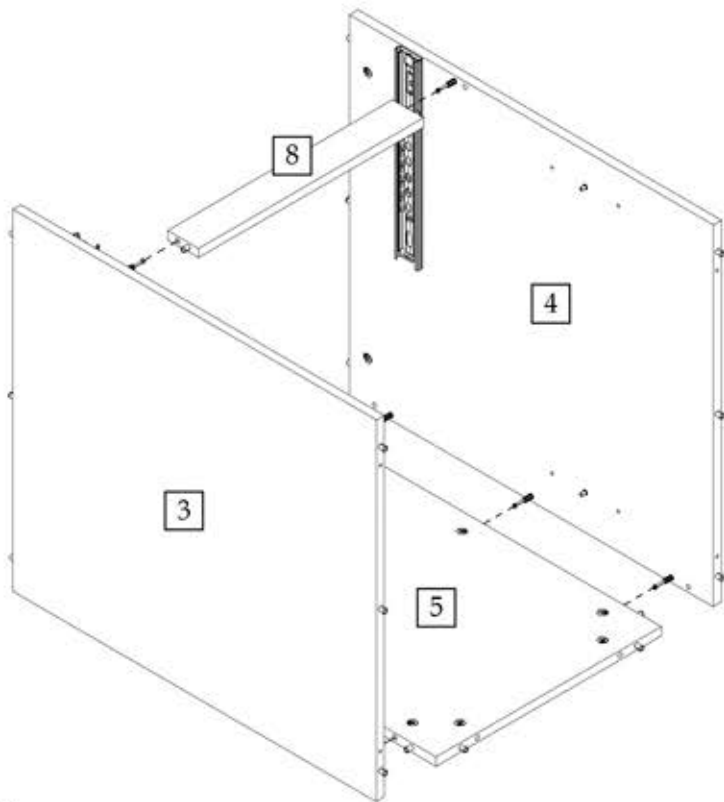

# LORA P1

70 min

1	Rozměr				Kód	Baliček
	1	2	3	4		
1	1200	670	16	1	1003	1/1
2	470	657	16	1	1004/2004	1/1
3	703	638	16	1	1018	1/1
4	703	638	16	1	1007/2007	1/1
5	703	436	16	1	1008	1/1
6	739	639	16	1	1037	1/1
7	436	611	16	1	N/A	1/1
8	436	60	16	1	1040	1/1
9	695	190	16	1	1016	1/1
10	350	119.5	16	1	1022/2022	1/1
11	378.5	119.5	16	1	1022	1/1
12	350	119.5	16	1	1024/2024	1/1
13	410	355	3	1	N/A	1/1
14	466	192	16	1	1036/3001	1/1
15	472	466	16	1	1037/3002	1/1

▶ 1

2

▶ 3

▶ 4

▶ 5

▶ 6

▶ 7

▶ 8