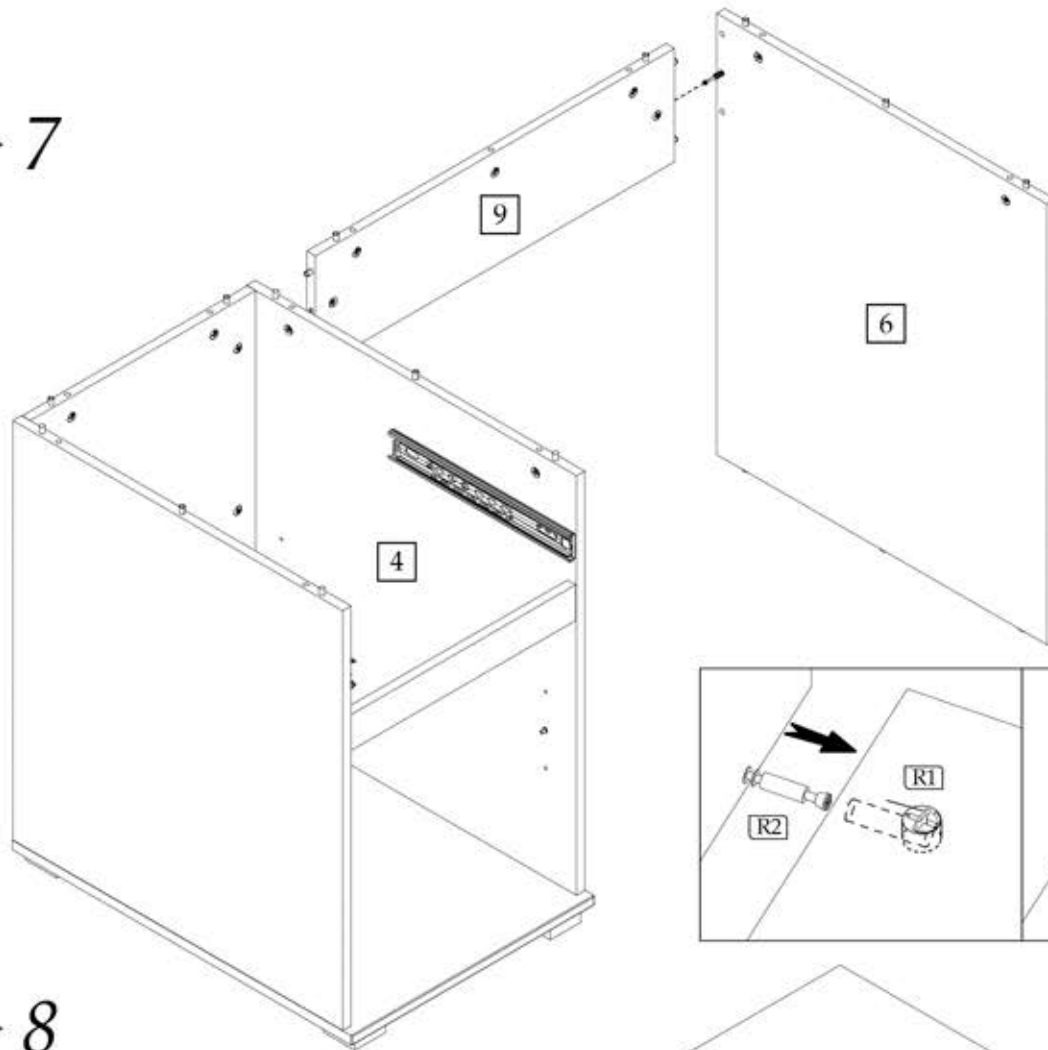

# LORA P1

70 min

1	Rozměr				Kód	Baliček
	1	2	3	4		
1	1200	670	16	1	1003	1/1
2	470	657	16	1	1004/2004	1/1
3	703	638	16	1	1018	1/1
4	703	638	16	1	1007/2007	1/1
5	703	436	16	1	1008	1/1
6	739	639	16	1	1037	1/1
7	436	611	16	1	N/A	1/1
8	436	60	16	1	1040	1/1
9	695	190	16	1	1016	1/1
10	350	119.5	16	1	1022/2022	1/1
11	378.5	119.5	16	1	1022	1/1
12	350	119.5	16	1	1024/2024	1/1
13	410	355	3	1	N/A	1/1
14	466	192	16	1	1036/3001	1/1
15	472	466	16	1	1037/3002	1/1

▶ 1

2

▶ 3

▶ 4

▶ 5

▶ 6

▶ 7

▶ 8