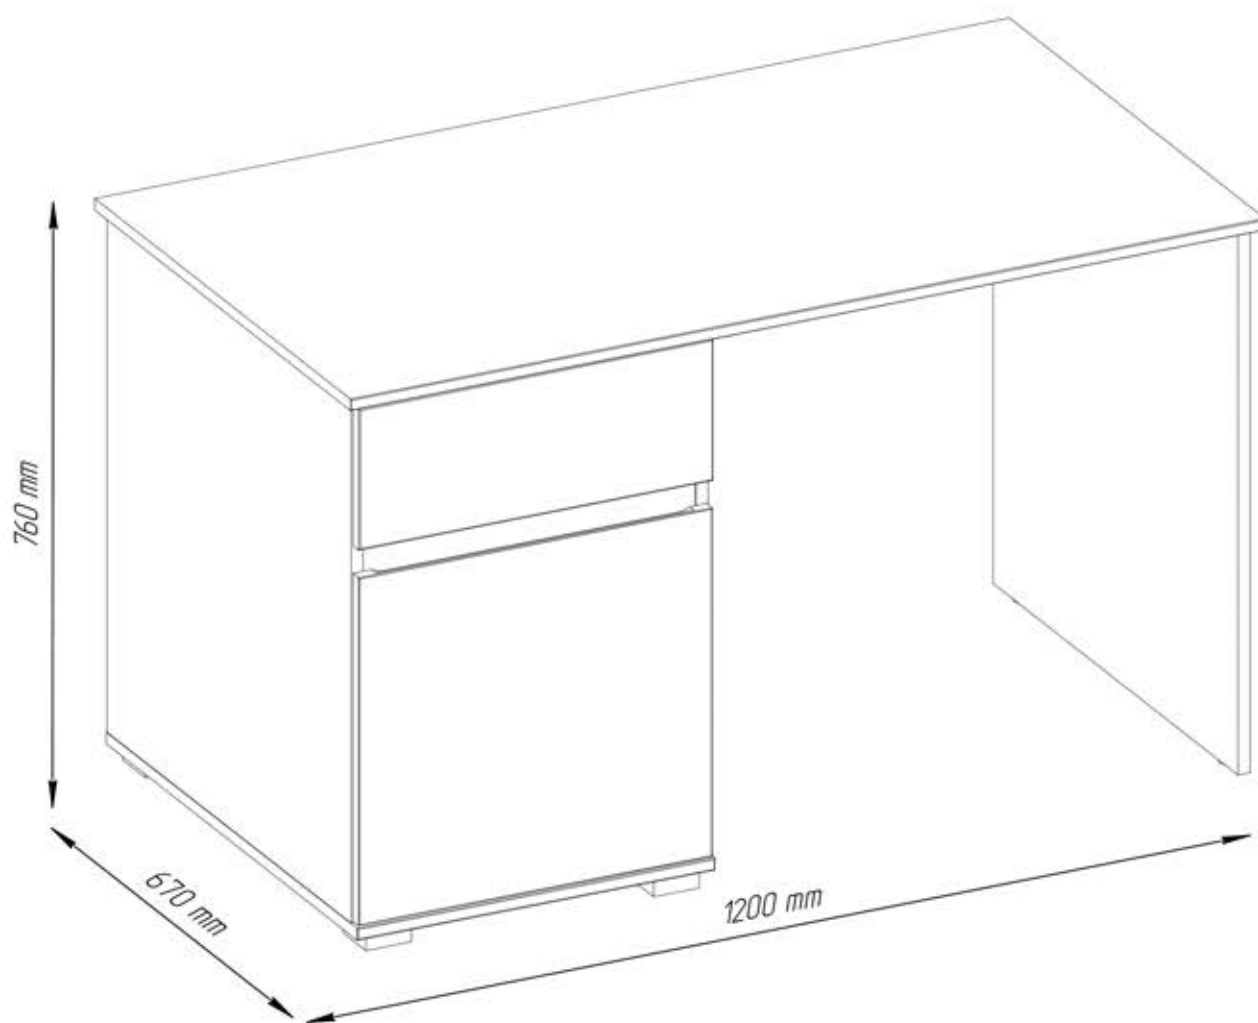

# LORA P1

70 min

1	Rozměr				Kód	Baliček
	1	2	3	4		
1	1200	670	16	1	1003	1/1
2	470	657	16	1	1004/2004	1/1
3	703	638	16	1	1018	1/1
4	703	638	16	1	1007/2007	1/1
5	703	436	16	1	1008	1/1
6	739	639	16	1	1037	1/1
7	436	611	16	1	N/A	1/1
8	436	60	16	1	1040	1/1
9	695	190	16	1	1016	1/1
10	350	119.5	16	1	1022/2022	1/1
11	378.5	119.5	16	1	1022	1/1
12	350	119.5	16	1	1024/2024	1/1
13	410	355	3	1	N/A	1/1
14	466	192	16	1	1036/3001	1/1
15	472	466	16	1	1037/3002	1/1