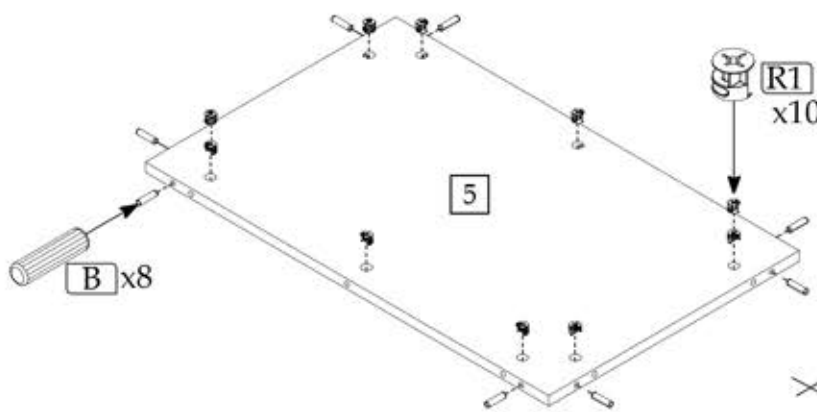

# LORA P1

70 min

1	Rozměr				Kód	Baliček
	1	2	3	4		
1	1200	670	16	1	1003	1/1
2	470	657	16	1	1004/2004	1/1
3	703	638	16	1	1018	1/1
4	703	638	16	1	1007/2007	1/1
5	703	436	16	1	1008	1/1
6	739	639	16	1	1037	1/1
7	436	611	16	1	N/A	1/1
8	436	60	16	1	1040	1/1
9	695	190	16	1	1016	1/1
10	350	119.5	16	1	1022/2022	1/1
11	378.5	119.5	16	1	1022	1/1
12	350	119.5	16	1	1024/2024	1/1
13	410	355	3	1	N/A	1/1
14	466	192	16	1	1036/3001	1/1
15	472	466	16	1	1037/3002	1/1

▶ 1

2

▶ 3

▶ 4

▶ 5

▶ 6

▶ 7

▶ 8