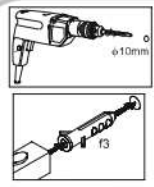

NORTY 4D1S/70

	ROZMĚR				KÓD	BALÍČEK
1	2068	398	16/32	1	N-030	1/1
2	2068	398	16/32	1	N-029	1/1
3	1407	305	3	2	N-033	1/1
4	660	400	16/32/32	1	N-031	2/2
5	350	100	16	1	N-023	2/2
6	350	100	16	1	N-024	2/2
7	60	318	16	1	N-028	2/2
8	537	100	16	1	N-021	2/2
9	594	339	16	1	N-017	2/2
10	70	594	30	2	N-032	2/2
11	60	594	16	1	N-026	2/2
12	60	594	16	1	N-027	2/2
13	537	100	16	1	N-020	2/2
14	594	369	16	1	N-018	2/2
15	594	369	16	1	N-019	2/2
16	626	305	3	2	N-034	2/2
17	551	332	3	1	N-035	2/2
18	1354	293	16	2	N-016	3/3
19	376	293	16	2	N-022	3/3
20	170	588	16	1	N-025	3/3

1

3

2

4

5**7****6****8**

9

10

SK