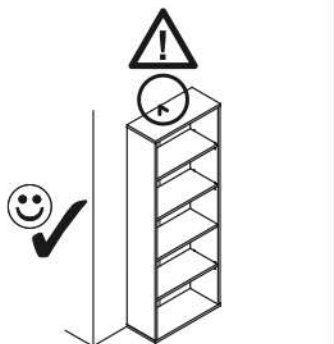

NORTY 4D1S/70

	ROZMĚR				KÓD	BALÍČEK
1	2068	398	16/32	1	N-030	1/1
2	2068	398	16/32	1	N-029	1/1
3	1407	305	3	2	N-033	1/1
4	660	400	16/32/32	1	N-031	2/2
5	350	100	16	1	N-023	2/2
6	350	100	16	1	N-024	2/2
7	60	318	16	1	N-028	2/2
8	537	100	16	1	N-021	2/2
9	594	339	16	1	N-017	2/2
10	70	594	30	2	N-032	2/2
11	60	594	16	1	N-026	2/2
12	60	594	16	1	N-027	2/2
13	537	100	16	1	N-020	2/2
14	594	369	16	1	N-018	2/2
15	594	369	16	1	N-019	2/2
16	626	305	3	2	N-034	2/2
17	551	332	3	1	N-035	2/2
18	1354	293	16	2	N-016	3/3
19	376	293	16	2	N-022	3/3
20	170	588	16	1	N-025	3/3