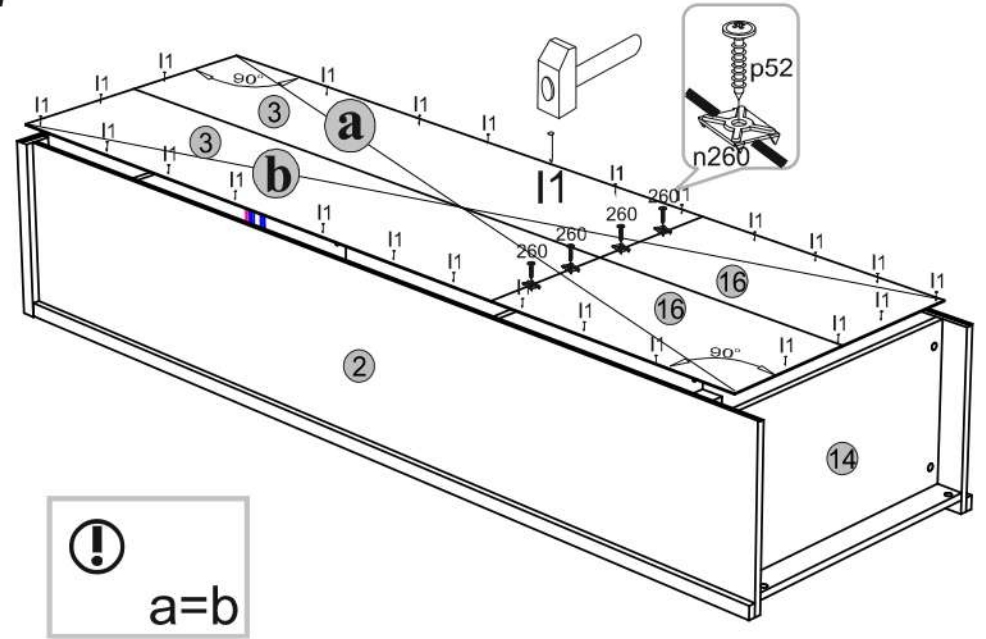

NORTY 4D1S/70

	ROZMĚR				KÓD	BALÍČEK
1	2068	398	16/32	1	N-030	1/1
2	2068	398	16/32	1	N-029	1/1
3	1407	305	3	2	N-033	1/1
4	660	400	16/32/32	1	N-031	2/2
5	350	100	16	1	N-023	2/2
6	350	100	16	1	N-024	2/2
7	60	318	16	1	N-028	2/2
8	537	100	16	1	N-021	2/2
9	594	339	16	1	N-017	2/2
10	70	594	30	2	N-032	2/2
11	60	594	16	1	N-026	2/2
12	60	594	16	1	N-027	2/2
13	537	100	16	1	N-020	2/2
14	594	369	16	1	N-018	2/2
15	594	369	16	1	N-019	2/2
16	626	305	3	2	N-034	2/2
17	551	332	3	1	N-035	2/2
18	1354	293	16	2	N-016	3/3
19	376	293	16	2	N-022	3/3
20	170	588	16	1	N-025	3/3

1

3

2

4

5**7****6****8**

9

10

SK