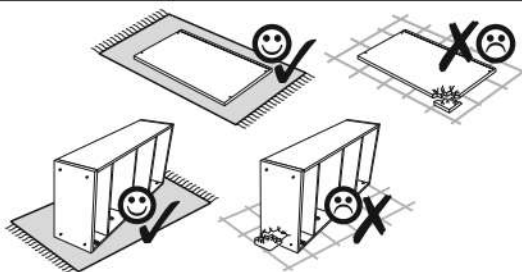

NORTY 4D1S/70

	ROZMĚR				KÓD	BALÍČEK
1	2068	398	16/32	1	N-030	1/1
2	2068	398	16/32	1	N-029	1/1
3	1407	305	3	2	N-033	1/1
4	660	400	16/32/32	1	N-031	2/2
5	350	100	16	1	N-023	2/2
6	350	100	16	1	N-024	2/2
7	60	318	16	1	N-028	2/2
8	537	100	16	1	N-021	2/2
9	594	339	16	1	N-017	2/2
10	70	594	30	2	N-032	2/2
11	60	594	16	1	N-026	2/2
12	60	594	16	1	N-027	2/2
13	537	100	16	1	N-020	2/2
14	594	369	16	1	N-018	2/2
15	594	369	16	1	N-019	2/2
16	626	305	3	2	N-034	2/2
17	551	332	3	1	N-035	2/2
18	1354	293	16	2	N-016	3/3
19	376	293	16	2	N-022	3/3
20	170	588	16	1	N-025	3/3

POZOR! Nábytok musí byť trvalo pripevnený k stene tak, aby sa zamedzilo riziku prevrátania. Balík neobsahuje upevňovacie skrutky, pretože typ upevnenia je treba vybrať podľa typu steny. Vyberte typ vhodný pre Vašu stenu.

CZ

POZOR! Nábytek je nutné pevně připevnit ke zdi, abychom se vyhnuli riziku spojenému s jeho převrnutím. Součástí balení nejsou připevňovací šrouby, protože způsoby připevnění je nutné zvolit podle druhu stěny. Vyberte správný pro Váš typ stěny.