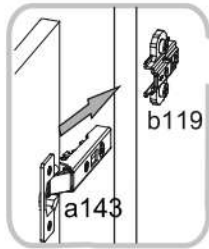

NORTY 4D1S/70

	ROZMĚR				KÓD	BALÍČEK
1	2068	398	16/32	1	N-030	1/1
2	2068	398	16/32	1	N-029	1/1
3	1407	305	3	2	N-033	1/1
4	660	400	16/32/32	1	N-031	2/2
5	350	100	16	1	N-023	2/2
6	350	100	16	1	N-024	2/2
7	60	318	16	1	N-028	2/2
8	537	100	16	1	N-021	2/2
9	594	339	16	1	N-017	2/2
10	70	594	30	2	N-032	2/2
11	60	594	16	1	N-026	2/2
12	60	594	16	1	N-027	2/2
13	537	100	16	1	N-020	2/2
14	594	369	16	1	N-018	2/2
15	594	369	16	1	N-019	2/2
16	626	305	3	2	N-034	2/2
17	551	332	3	1	N-035	2/2
18	1354	293	16	2	N-016	3/3
19	376	293	16	2	N-022	3/3
20	170	588	16	1	N-025	3/3

1

3

2

4

5**7****6****8**

9

10

SK