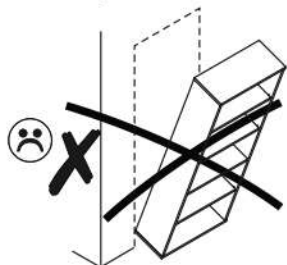

NORTY 4D1S/70

	ROZMĚR				KÓD	BALÍČEK
1	2068	398	16/32	1	N-030	1/1
2	2068	398	16/32	1	N-029	1/1
3	1407	305	3	2	N-033	1/1
4	660	400	16/32/32	1	N-031	2/2
5	350	100	16	1	N-023	2/2
6	350	100	16	1	N-024	2/2
7	60	318	16	1	N-028	2/2
8	537	100	16	1	N-021	2/2
9	594	339	16	1	N-017	2/2
10	70	594	30	2	N-032	2/2
11	60	594	16	1	N-026	2/2
12	60	594	16	1	N-027	2/2
13	537	100	16	1	N-020	2/2
14	594	369	16	1	N-018	2/2
15	594	369	16	1	N-019	2/2
16	626	305	3	2	N-034	2/2
17	551	332	3	1	N-035	2/2
18	1354	293	16	2	N-016	3/3
19	376	293	16	2	N-022	3/3
20	170	588	16	1	N-025	3/3

POZOR! Nábytok musí byť trvalo pripevnený k stene tak, aby sa zamedzilo riziku prevrátania. Balík neobsahuje upevňovacie skrutky, pretože typ upevnenia je treba vybrať podľa typu steny. Vyberte typ vhodný pre Vašu stenu.