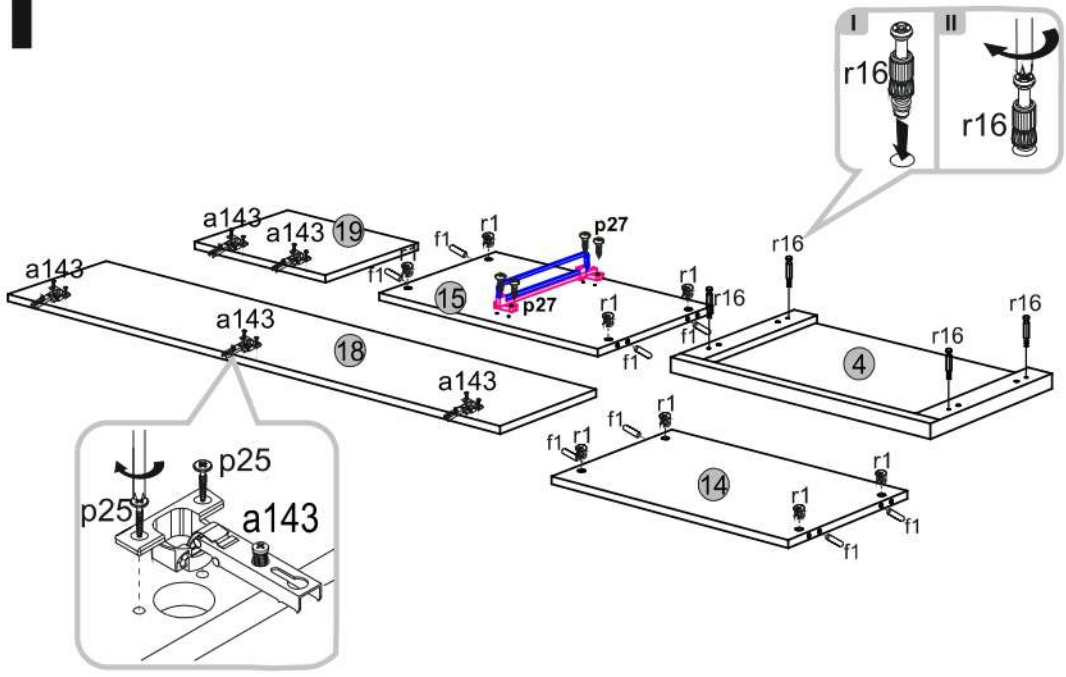

NORTY 4D1S/70

	ROZMĚR				KÓD	BALÍČEK
1	2068	398	16/32	1	N-030	1/1
2	2068	398	16/32	1	N-029	1/1
3	1407	305	3	2	N-033	1/1
4	660	400	16/32/32	1	N-031	2/2
5	350	100	16	1	N-023	2/2
6	350	100	16	1	N-024	2/2
7	60	318	16	1	N-028	2/2
8	537	100	16	1	N-021	2/2
9	594	339	16	1	N-017	2/2
10	70	594	30	2	N-032	2/2
11	60	594	16	1	N-026	2/2
12	60	594	16	1	N-027	2/2
13	537	100	16	1	N-020	2/2
14	594	369	16	1	N-018	2/2
15	594	369	16	1	N-019	2/2
16	626	305	3	2	N-034	2/2
17	551	332	3	1	N-035	2/2
18	1354	293	16	2	N-016	3/3
19	376	293	16	2	N-022	3/3
20	170	588	16	1	N-025	3/3

1

3

2

4

5**7****6****8**

9

10

SK