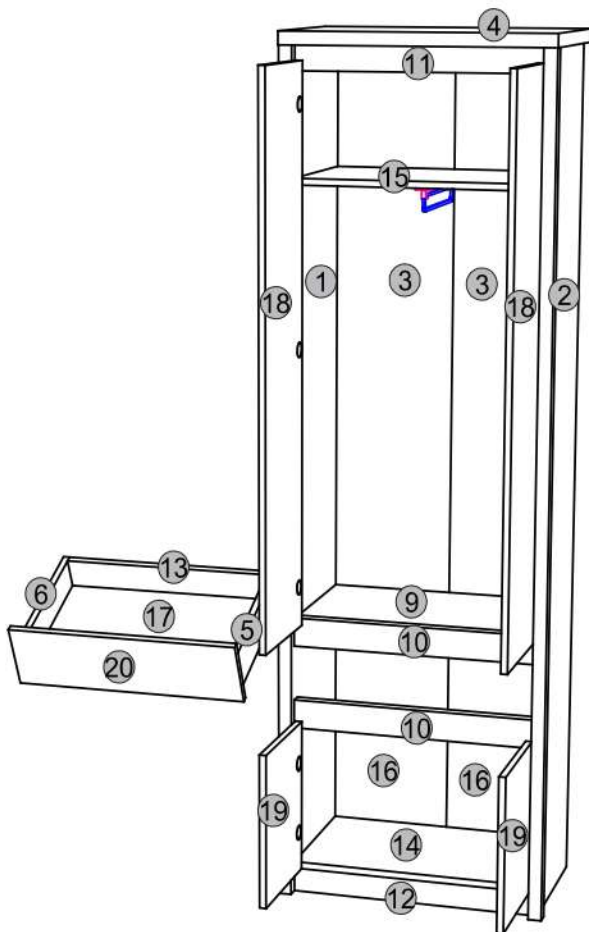

NORTY 4D1S/70

	ROZMĚR				KÓD	BALÍČEK
1	2068	398	16/32	1	N-030	1/1
2	2068	398	16/32	1	N-029	1/1
3	1407	305	3	2	N-033	1/1
4	660	400	16/32/32	1	N-031	2/2
5	350	100	16	1	N-023	2/2
6	350	100	16	1	N-024	2/2
7	60	318	16	1	N-028	2/2
8	537	100	16	1	N-021	2/2
9	594	339	16	1	N-017	2/2
10	70	594	30	2	N-032	2/2
11	60	594	16	1	N-026	2/2
12	60	594	16	1	N-027	2/2
13	537	100	16	1	N-020	2/2
14	594	369	16	1	N-018	2/2
15	594	369	16	1	N-019	2/2
16	626	305	3	2	N-034	2/2
17	551	332	3	1	N-035	2/2
18	1354	293	16	2	N-016	3/3
19	376	293	16	2	N-022	3/3
20	170	588	16	1	N-025	3/3

1

3

2

4

5**7****6****8**

9

10

SK