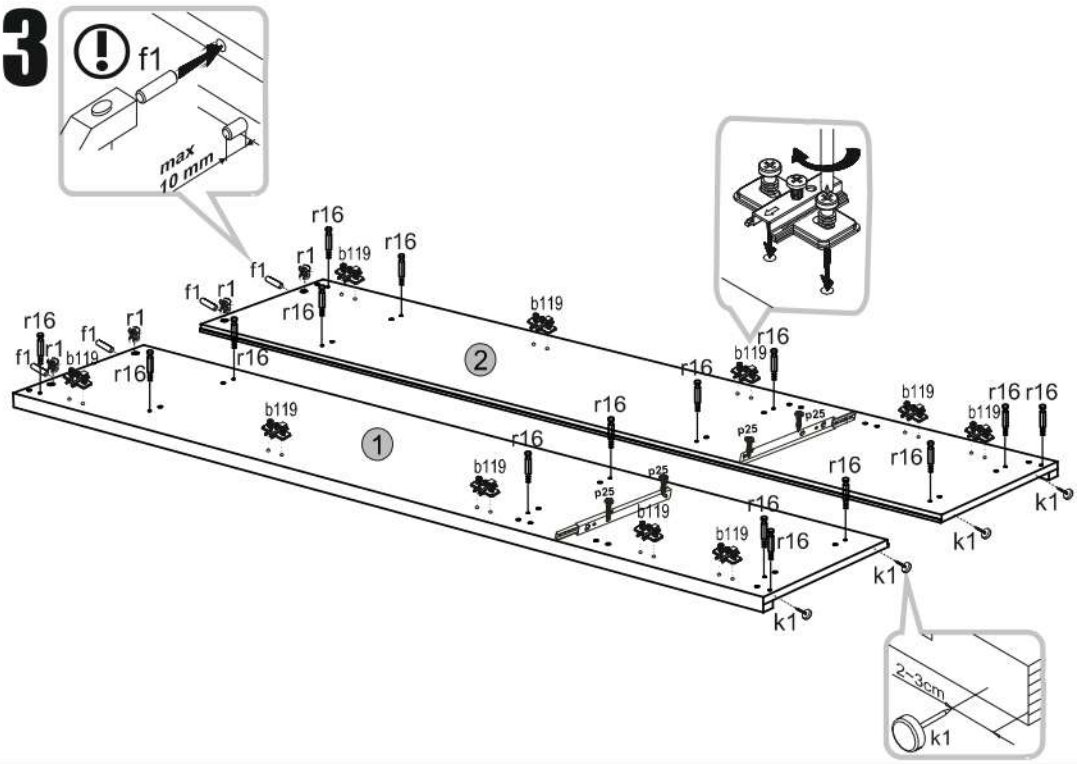

NORTY 4D1S/70

	ROZMĚR				KÓD	BALÍČEK
1	2068	398	16/32	1	N-030	1/1
2	2068	398	16/32	1	N-029	1/1
3	1407	305	3	2	N-033	1/1
4	660	400	16/32/32	1	N-031	2/2
5	350	100	16	1	N-023	2/2
6	350	100	16	1	N-024	2/2
7	60	318	16	1	N-028	2/2
8	537	100	16	1	N-021	2/2
9	594	339	16	1	N-017	2/2
10	70	594	30	2	N-032	2/2
11	60	594	16	1	N-026	2/2
12	60	594	16	1	N-027	2/2
13	537	100	16	1	N-020	2/2
14	594	369	16	1	N-018	2/2
15	594	369	16	1	N-019	2/2
16	626	305	3	2	N-034	2/2
17	551	332	3	1	N-035	2/2
18	1354	293	16	2	N-016	3/3
19	376	293	16	2	N-022	3/3
20	170	588	16	1	N-025	3/3

1

3

2

4

5**7****6****8**

9

10

SK