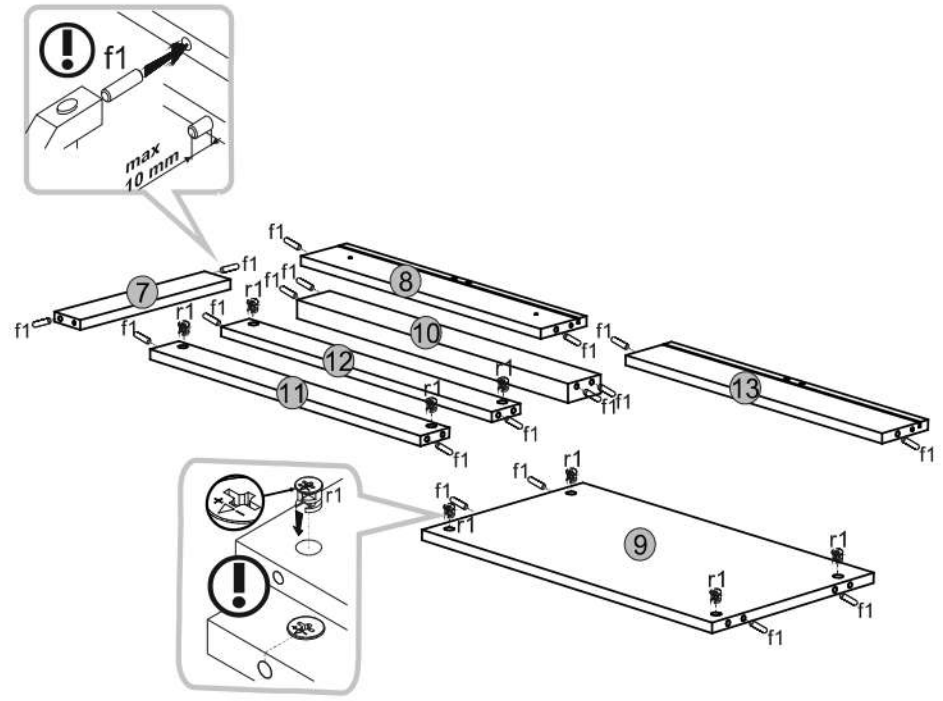

NORTY 4D1S/70

	ROZMĚR				KÓD	BALÍČEK
1	2068	398	16/32	1	N-030	1/1
2	2068	398	16/32	1	N-029	1/1
3	1407	305	3	2	N-033	1/1
4	660	400	16/32/32	1	N-031	2/2
5	350	100	16	1	N-023	2/2
6	350	100	16	1	N-024	2/2
7	60	318	16	1	N-028	2/2
8	537	100	16	1	N-021	2/2
9	594	339	16	1	N-017	2/2
10	70	594	30	2	N-032	2/2
11	60	594	16	1	N-026	2/2
12	60	594	16	1	N-027	2/2
13	537	100	16	1	N-020	2/2
14	594	369	16	1	N-018	2/2
15	594	369	16	1	N-019	2/2
16	626	305	3	2	N-034	2/2
17	551	332	3	1	N-035	2/2
18	1354	293	16	2	N-016	3/3
19	376	293	16	2	N-022	3/3
20	170	588	16	1	N-025	3/3

1

3

2

4

5**7****6****8**

9

10

SK