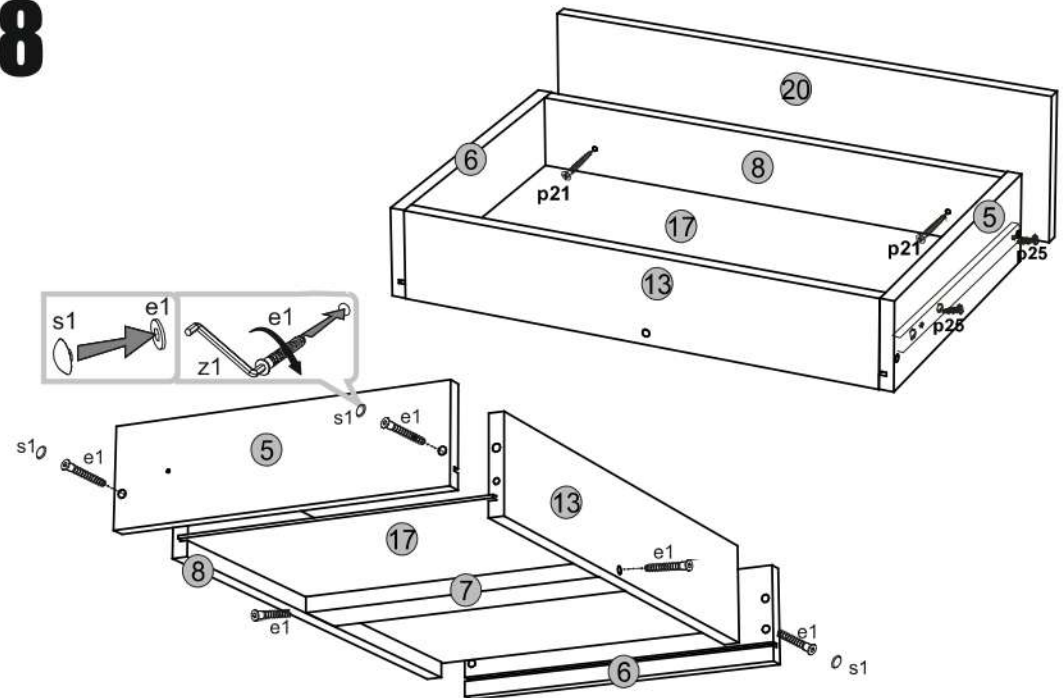

NORTY 4D1S/70

	ROZMĚR				KÓD	BALÍČEK
1	2068	398	16/32	1	N-030	1/1
2	2068	398	16/32	1	N-029	1/1
3	1407	305	3	2	N-033	1/1
4	660	400	16/32/32	1	N-031	2/2
5	350	100	16	1	N-023	2/2
6	350	100	16	1	N-024	2/2
7	60	318	16	1	N-028	2/2
8	537	100	16	1	N-021	2/2
9	594	339	16	1	N-017	2/2
10	70	594	30	2	N-032	2/2
11	60	594	16	1	N-026	2/2
12	60	594	16	1	N-027	2/2
13	537	100	16	1	N-020	2/2
14	594	369	16	1	N-018	2/2
15	594	369	16	1	N-019	2/2
16	626	305	3	2	N-034	2/2
17	551	332	3	1	N-035	2/2
18	1354	293	16	2	N-016	3/3
19	376	293	16	2	N-022	3/3
20	170	588	16	1	N-025	3/3

1

3

2

4

5**7****6****8**

9

10

SK