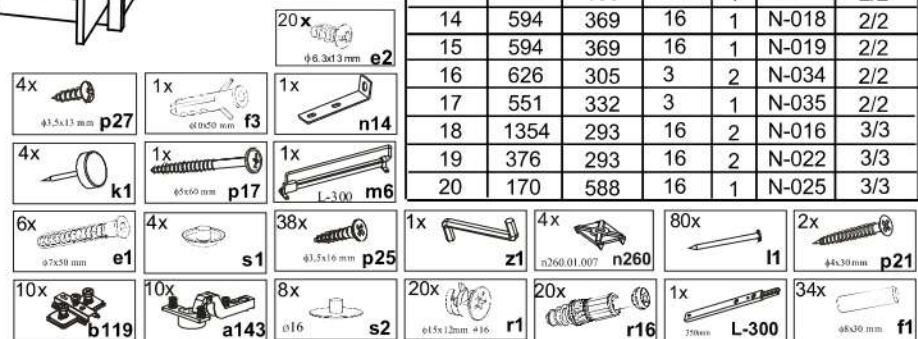

NORTY 4D1S/70

	ROZMĚR				KÓD	BALÍČEK
1	2068	398	16/32	1	N-030	1/1
2	2068	398	16/32	1	N-029	1/1
3	1407	305	3	2	N-033	1/1
4	660	400	16/32/32	1	N-031	2/2
5	350	100	16	1	N-023	2/2
6	350	100	16	1	N-024	2/2
7	60	318	16	1	N-028	2/2
8	537	100	16	1	N-021	2/2
9	594	339	16	1	N-017	2/2
10	70	594	30	2	N-032	2/2
11	60	594	16	1	N-026	2/2
12	60	594	16	1	N-027	2/2
13	537	100	16	1	N-020	2/2
14	594	369	16	1	N-018	2/2
15	594	369	16	1	N-019	2/2
16	626	305	3	2	N-034	2/2
17	551	332	3	1	N-035	2/2
18	1354	293	16	2	N-016	3/3
19	376	293	16	2	N-022	3/3
20	170	588	16	1	N-025	3/3

1

3

2

4

5**7****6****8**

9

10

SK