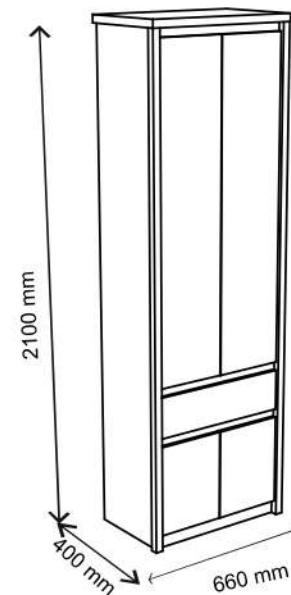

NORTY 4D1S/70

	ROZMĚR				KÓD	BALÍČEK
1	2068	398	16/32	1	N-030	1/1
2	2068	398	16/32	1	N-029	1/1
3	1407	305	3	2	N-033	1/1
4	660	400	16/32/32	1	N-031	2/2
5	350	100	16	1	N-023	2/2
6	350	100	16	1	N-024	2/2
7	60	318	16	1	N-028	2/2
8	537	100	16	1	N-021	2/2
9	594	339	16	1	N-017	2/2
10	70	594	30	2	N-032	2/2
11	60	594	16	1	N-026	2/2
12	60	594	16	1	N-027	2/2
13	537	100	16	1	N-020	2/2
14	594	369	16	1	N-018	2/2
15	594	369	16	1	N-019	2/2
16	626	305	3	2	N-034	2/2
17	551	332	3	1	N-035	2/2
18	1354	293	16	2	N-016	3/3
19	376	293	16	2	N-022	3/3
20	170	588	16	1	N-025	3/3

1

3

2

4

5**7****6****8**

9

10

SK