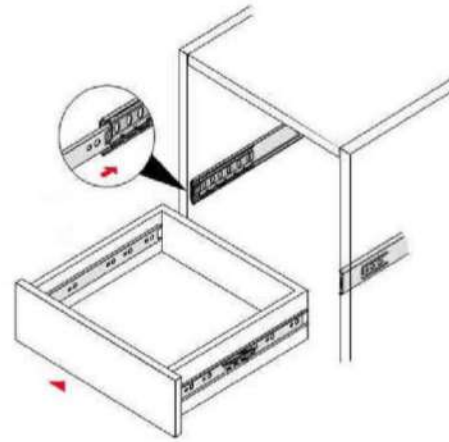

NORTY 4D1S/70

	ROZMĚR				KÓD	BALÍČEK
1	2068	398	16/32	1	N-030	1/1
2	2068	398	16/32	1	N-029	1/1
3	1407	305	3	2	N-033	1/1
4	660	400	16/32/32	1	N-031	2/2
5	350	100	16	1	N-023	2/2
6	350	100	16	1	N-024	2/2
7	60	318	16	1	N-028	2/2
8	537	100	16	1	N-021	2/2
9	594	339	16	1	N-017	2/2
10	70	594	30	2	N-032	2/2
11	60	594	16	1	N-026	2/2
12	60	594	16	1	N-027	2/2
13	537	100	16	1	N-020	2/2
14	594	369	16	1	N-018	2/2
15	594	369	16	1	N-019	2/2
16	626	305	3	2	N-034	2/2
17	551	332	3	1	N-035	2/2
18	1354	293	16	2	N-016	3/3
19	376	293	16	2	N-022	3/3
20	170	588	16	1	N-025	3/3

1

3

2

4

5**7****6****8**

9

10

SK

POZOR! Nábytok musí byť trvalo pripevnený k stene tak, aby sa zamedzilo riziku prevrátania. Balík neobsahuje upevňovacie skrutky, pretože typ upevnenia je treba vybrať podľa typu steny. Vyberte typ vhodný pre Vašu stenu.

CZ

POZOR! Nábytek je nutné pevně připevnit ke zdi, abychom se vyhnuli riziku spojenému s jeho převrnutím. Součástí balení nejsou připevňovací šrouby, protože způsoby připevnění je nutné zvolit podle druhu stěny. Vyberte správný pro Váš typ stěny.