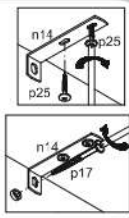

NORTY 4D1S/70

	ROZMĚR				KÓD	BALÍČEK
1	2068	398	16/32	1	N-030	1/1
2	2068	398	16/32	1	N-029	1/1
3	1407	305	3	2	N-033	1/1
4	660	400	16/32/32	1	N-031	2/2
5	350	100	16	1	N-023	2/2
6	350	100	16	1	N-024	2/2
7	60	318	16	1	N-028	2/2
8	537	100	16	1	N-021	2/2
9	594	339	16	1	N-017	2/2
10	70	594	30	2	N-032	2/2
11	60	594	16	1	N-026	2/2
12	60	594	16	1	N-027	2/2
13	537	100	16	1	N-020	2/2
14	594	369	16	1	N-018	2/2
15	594	369	16	1	N-019	2/2
16	626	305	3	2	N-034	2/2
17	551	332	3	1	N-035	2/2
18	1354	293	16	2	N-016	3/3
19	376	293	16	2	N-022	3/3
20	170	588	16	1	N-025	3/3

1

3

2

4

5**7****6****8**

9

10

SK