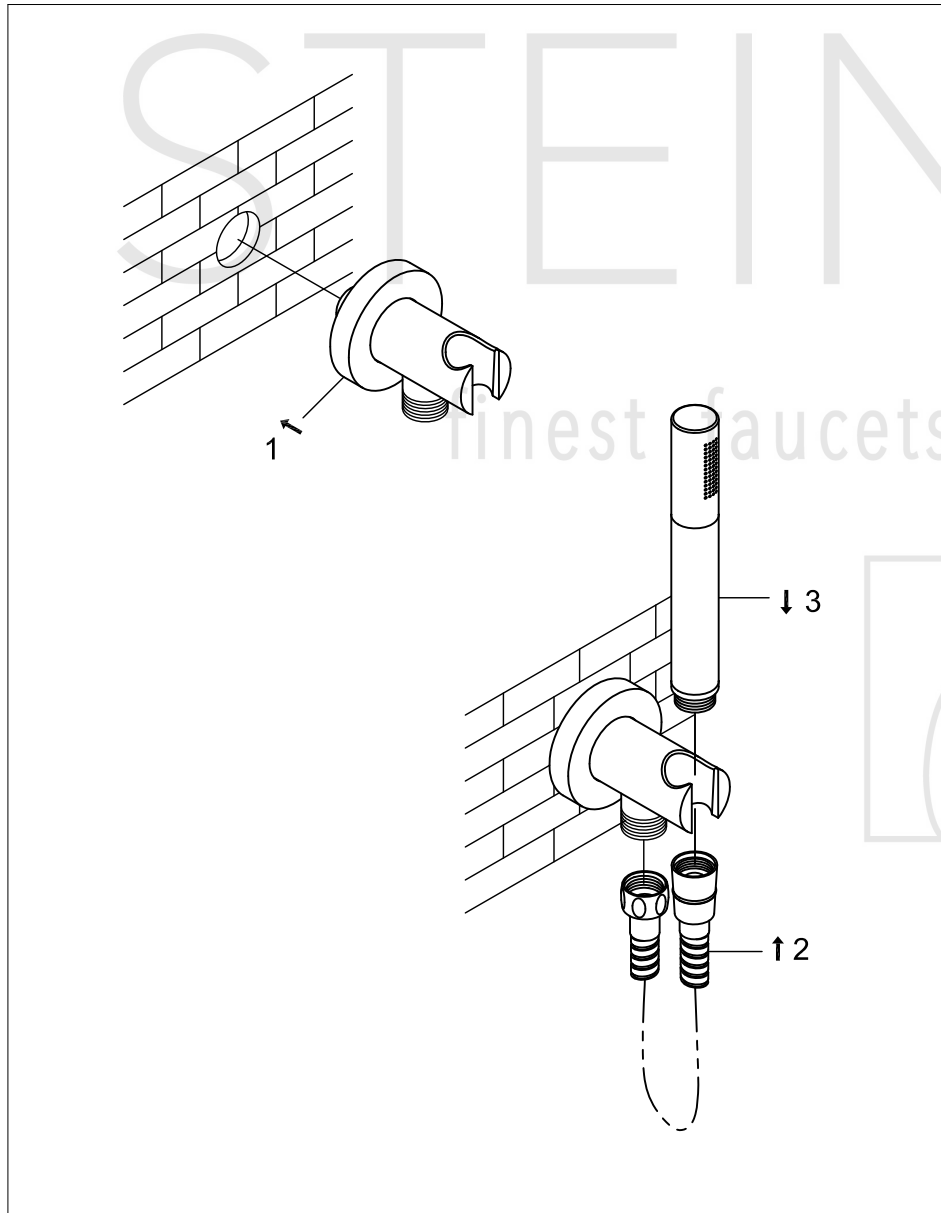

STEINBERG

Handbrausegarnitur

Art.Nr.100 1670

Installation

Technische Zeichnung

Explosionszeichnung