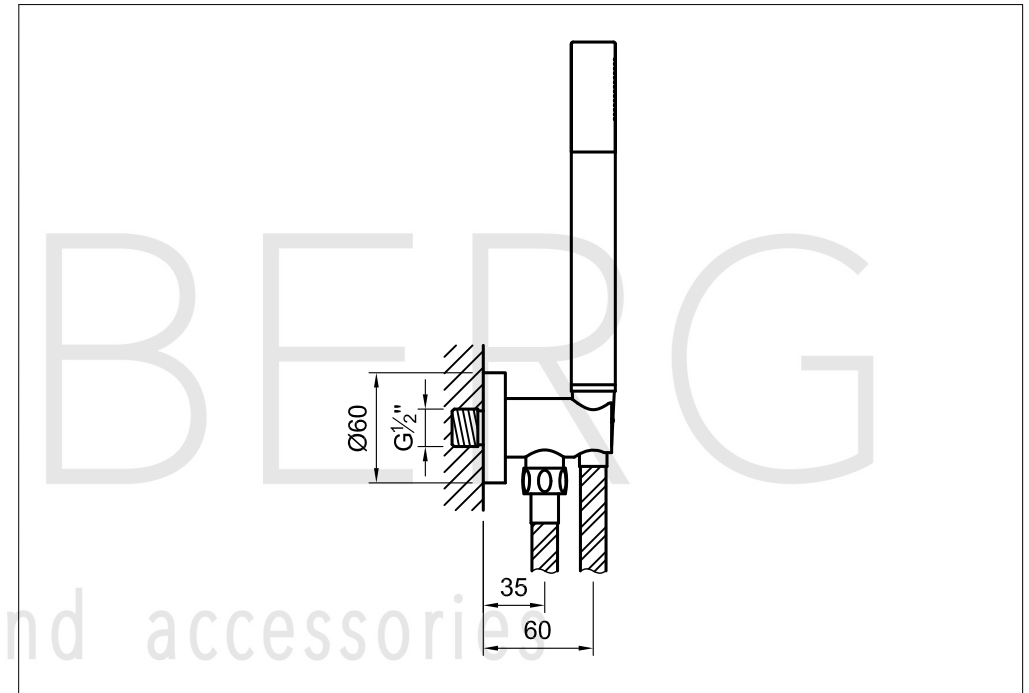

STEINBERG

Handbrausegarnitur

Art.Nr.100 1670

Installation

Technische Zeichnung

Explosionszeichnung