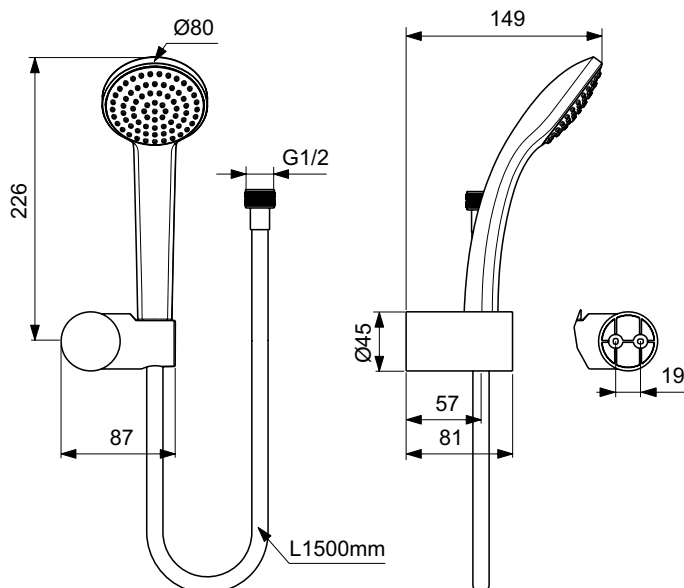

Ideal Standard

SHOWER HAND SET

IdealrainSoft

Číslo položky: **B9506AA**

Sprchová sada S1 s 1F r. sprchou

Sprchový set S1 se skládá z: ruční sprchy o průměru 80 mm s omezo-vačem průtoku vody 8 l/min, 1-funkční (déšť); Hadice IdealFlex 1500 mm; a Otočný nástěnný držák.

Barva: AA - Chrom

Další podrobnosti o produktu:

Typ:	Bez kolejničky
Montáž:	Nástěnné
Pracovní tlak (bar):	3
Průtok (Litry):	8
Otvory an baterie:	0
Čistá hmotnost (kg):	0,54
Materiál:	Směs materiálů
Šířka (mm):	80
Hloubka (mm):	309
Prvky balení:	Sprcha+Upevnění