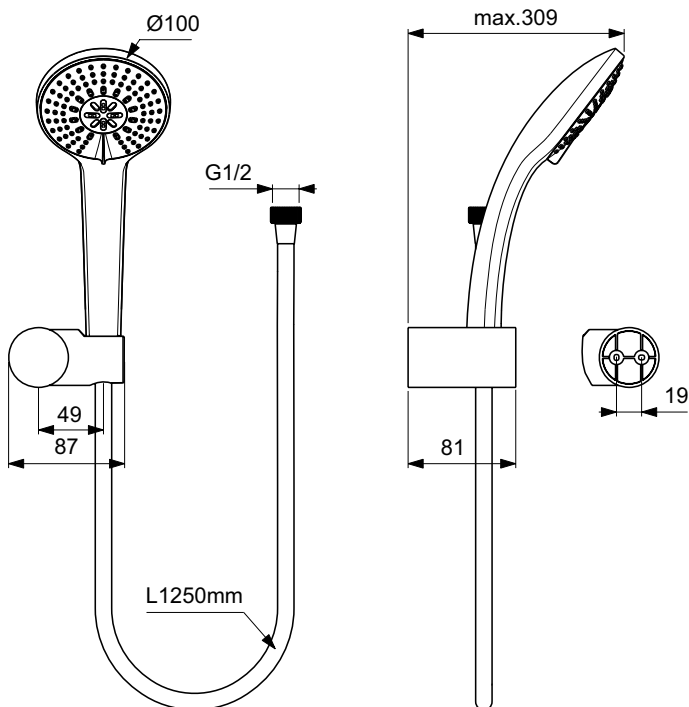

Ideal Standard

IdealrainSoft

Číslo položky: **B9452AA**

Sprchová sada M3 s 3F r. sprchou

Skládá se z 3funkční ruční sprchy o průměru 100 mm s omezovačem průtoku vody 8 l/min; Hadice IdealFlex 1250 mm a otočný nástěnný držák.

Barva: AA - Chrom

Další podrobnosti o produktu:

Typ:	Bez kolejnice
Montáž:	Nástěnné
Pracovní tlak (bar):	3
Průtok (Litry):	8
Otvory an baterie:	0
Čistá hmotnost (kg):	0,61
Materiál:	Směs materiálů
Šířka (mm):	87
Hloubka (mm):	81
Prvky balení:	Sprcha+Upevnění