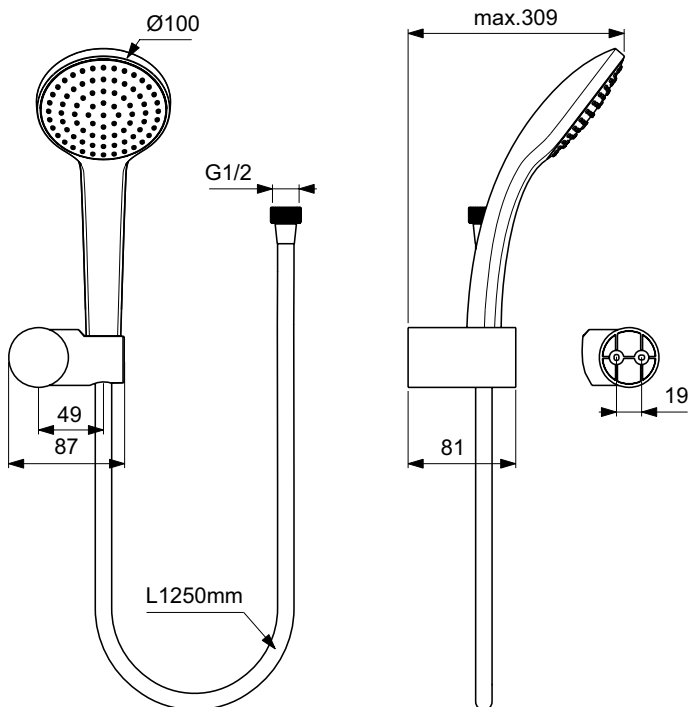

Ideal Standard

IdealrainSoft

Ideal Standard

Číslo položky: **B9451AA**

Sprchová sada M1 s 1F r. sprchou

Skládá se z ruční sprchy s omezovačem průtoku vody 8 l/min, 1-funkční sprcha; Hadice IdealFlex 1250 mm; otočný nástěnný držák.

Barva: AA - Chrom

Další podrobnosti o produktu:

Typ:	Bez kolejnice
Montáž:	Nástěnné
Pracovní tlak (bar):	3
Průtok (Litry):	8
Otvory an baterie:	0
Čistá hmotnost (kg):	0,57
Materiál:	Směs materiálů
Prvky balení:	Sprcha+Upevnění