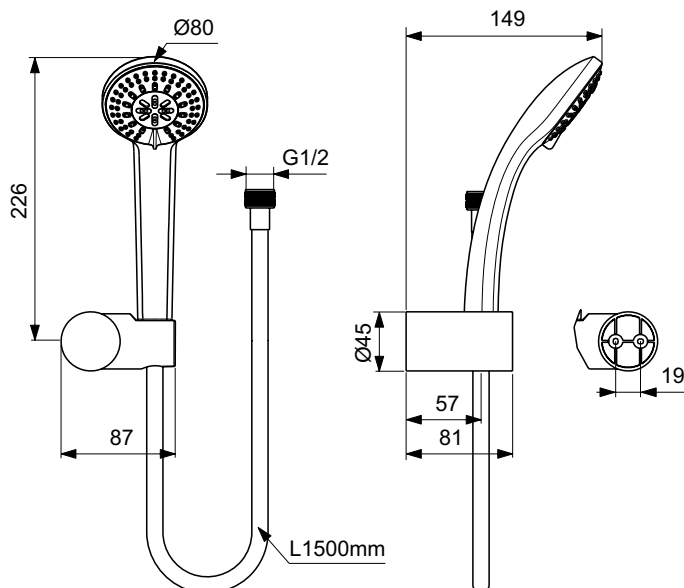

## SHOWER HAND SET

## IdealrainSoft

Číslo položky: **B9507AA**

### Sprchová sada S3 s 3F r. sprchou

Sprchový set S1 se skládá z: ruční sprchy o průměru 80 mm s omezovačem průtoku vody 8 l/min, 3funkční (déšť); Hadice IdealFlex 1500 mm; a Otočný nástěnný držák.

Barva: AA - Chrom

#### Další podrobnosti o produktu:

Typ:	Bez kolejničky
Montáž:	Nástěnné
Pracovní tlak (bar):	3
Průtok (Litry):	8
Otvory an baterie:	0
Čistá hmotnost (kg):	0,58
Materiál:	Směs materiálů
Šířka (mm):	80
Hloubka (mm):	309
Prvky balení:	Sprcha+Upevnění