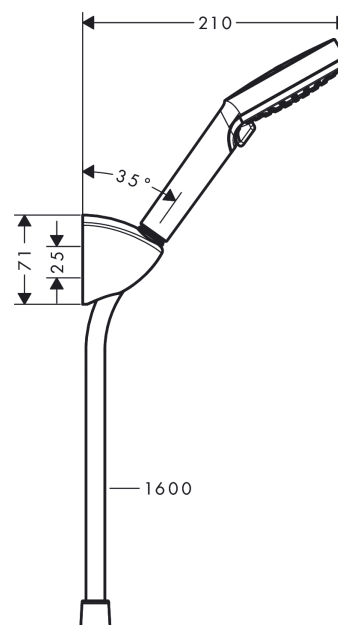

Vernis Blend

Sada se sprchovým držákem Vario se sprchovou hadicí 160 cm

Povrchové úpravy: **chrom** Číslo položky: **26273000**

Popis

Vlastnosti

- obsahuje: ruční sprcha, sprchový držák, sprchová hadice
- velikost sprchové hlavice: 100 mm
- druh proudu: Rain, IntenseRain
- přepínání druhů proudu otočením disku vodních paprsků
- maximální průtok při 0,3 MPa: 15,2 l/min
- materiál: plast
- opěrky na stěnu z plastu
- součásti dodávky: sada se sprchovým držákem, těsnění se sítkem, upevňovací materiál, montážní návod
- proplachovatelný filtr nečistot

Technologie

Obrázek výrobku

Kótovaný výkres

Průtokový diagram

Spotřební hodnoty byly v praxi měřeny na příslušných armaturách (termostat/baterie/podomítkový ventil).