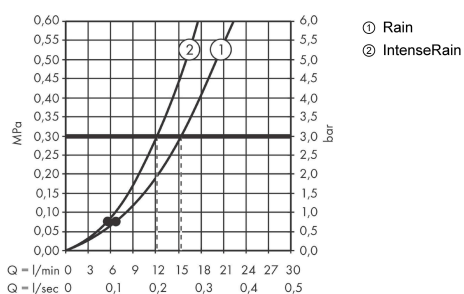

Vernis Blend

Sada se sprchovým držákem Vario se sprchovou hadicí 160 cm

Povrchové úpravy: **chrom** Číslo položky: **26273000**

Popis

Vlastnosti

- obsahuje: ruční sprcha, sprchový držák, sprchová hadice
- velikost sprchové hlavice: 100 mm
- druh proudu: Rain, IntenseRain
- přepínání druhů proudu otočením disku vodních paprsků
- maximální průtok při 0,3 MPa: 15,2 l/min
- materiál: plast
- opěrky na stěnu z plastu
- součásti dodávky: sada se sprchovým držákem, těsnění se sítkem, upevňovací materiál, montážní návod
- proplachovatelný filtr nečistot

Technologie

Obrázek výrobku

Kótovaný výkres

Průtokový diagram

Spotřební hodnoty byly v praxi měřeny na příslušných armaturách (termostat/baterie/podomítkový ventil).