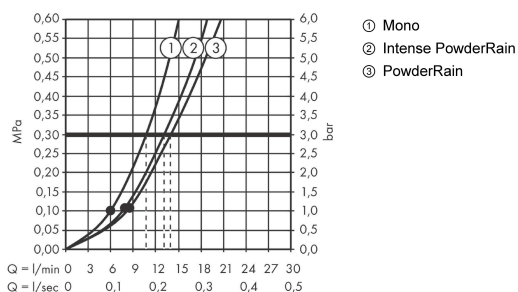

Rainfinity

ruční sprcha 130 3 jet

Povrchové úpravy: **matná černá** Číslo položky: **26864670**

Popis

Vlastnosti

- velikost sprchového modulu: 132 mm
- druh proudu: proud PowderRain, Intense PowderRain, MonoRain
- pohodlné přepínání druhů proudu tlačítkem Select
- maximální průtok při 0,3 MPa: 14 l/min
- min. průtokový tlak: 1,1 bar
- plast
- vhodné pro průtokový ohřívač
- součástí dodávky: ruční sprcha, těsnění se sítkem, montážní návod

Technologie

Ocenění za design

Obrázek výrobku

Kótovaný výkres

Průtokový diagram

Spotřební hodnoty byly v praxi měřeny na příslušných armaturách (termostat/baterie/ podomítkový ventil).