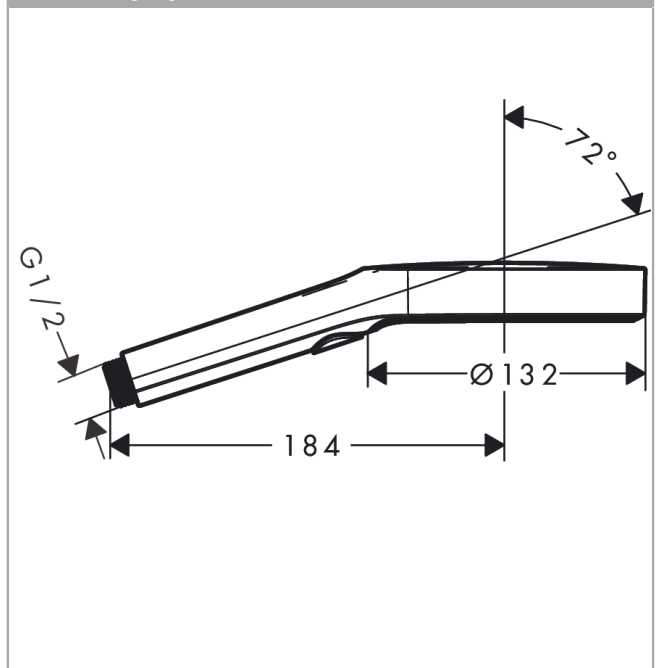

Rainfinity

ruční sprcha 130 3 jet

Povrchové úpravy: **matná černá** Číslo položky: **26864670**

Popis

Vlastnosti

- velikost sprchového modulu: 132 mm
- druh proudu: proud PowderRain, Intense PowderRain, MonoRain
- pohodlné přepínání druhů proudu tlačítkem Select
- maximální průtok při 0,3 MPa: 14 l/min
- min. průtokový tlak: 1,1 bar
- plast
- vhodné pro průtokový ohřívač
- součástí dodávky: ruční sprcha, těsnění se sítkem, montážní návod

Technologie

Ocenění za design

Obrázek výrobku

Kótovaný výkres

Průtokový diagram

Spotřební hodnoty byly v praxi měřeny na příslušných armaturách (termostat/baterie/ podomítkový ventil).