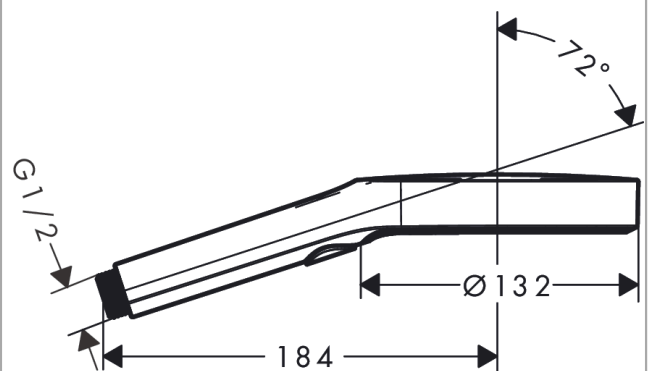

Kótovaný výkres