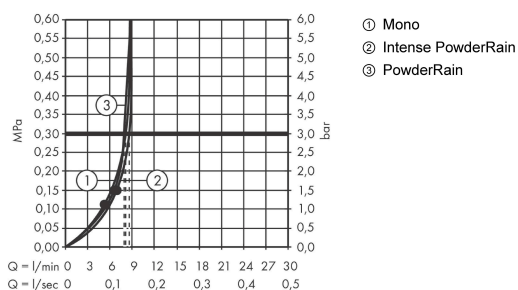

Rainfinity

ruční sprcha 130 3jet EcoSmart

Povrch: **matná černá** Číslo položky: **26865670**

Popis

Vlastnosti

- velikost sprchového modulu: 130 mm
- typ proudu: PowderRain, Intense PowderRain, MonoRain
- pohodlná volba proudu tlačítkem Select
- povrch disku vodních paprsků: grafitová,
- maximální průtokové množství při 3 barech: 8,5 l/min
- minimální průtokový tlak: 1,5 barů
- s vnitřním vedením vody
- oplachovatelné sítkové těsnění
- spojovací závit G 1/2
- rozměr přívodů: DN15
- vhodné pro průtokový ohřivač

Technologie

Ocenění za design

Obrázek výrobku

Kótovaný výkres

Průtokový diagram

Spotřební hodnoty byly v praxi měřeny na příslušných armaturách (termostat/baterie/podomítkový ventil).