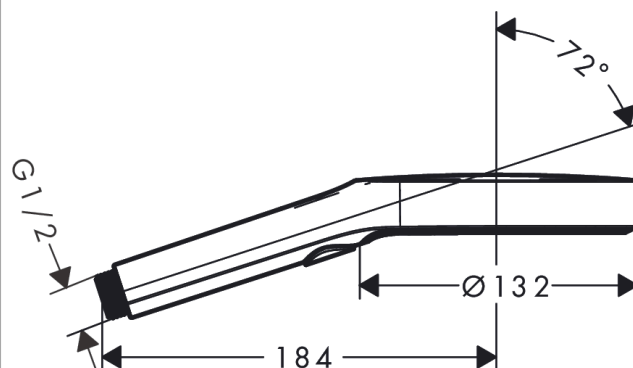

Rainfinity

ruční sprcha 130 3jet EcoSmart

Povrch: **matná černá** Číslo položky: **26865670**

Popis

Vlastnosti

- velikost sprchového modulu: 130 mm
- typ proudu: PowderRain, Intense PowderRain, MonoRain
- pohodlná volba proudu tlačítkem Select
- povrch disku vodních paprsků: grafitová,
- maximální průtokové množství při 3 barech: 8,5 l/min
- minimální průtokový tlak: 1,5 barů
- s vnitřním vedením vody
- oplachovatelné sítkové těsnění
- spojovací závit G 1/2
- rozměr přívodů: DN15
- vhodné pro průtokový ohřivač

Technologie

Ocenění za design

Obrázek výrobku

Kótovaný výkres

Průtokový diagram

Spotřební hodnoty byly v praxi měřeny na příslušných armaturách (termostat/baterie/podomítkový ventil).