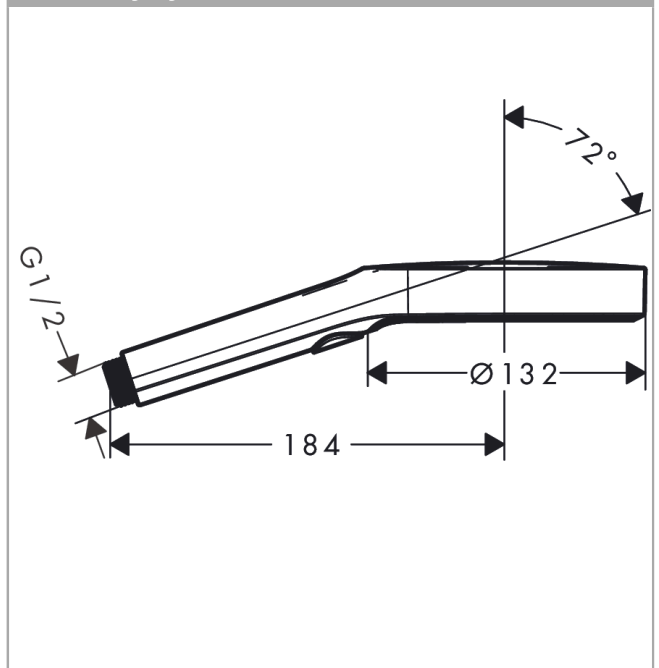

Kótovaný výkres