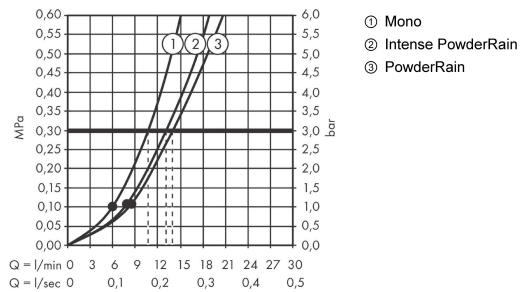

Rainfinity**sada ruční sprchy 130 3jet, držáku a hadice 125 cm**Povrchové úpravy: **matná bílá** Číslo položky: **26852700****Popis****Vlastnosti**

- obsahuje: ruční sprcha, sprchový držák, sprchová hadice
- velikost sprchové hlavice: 130 mm
- druh proudu: PowderRain, Intense PowderRain, MonoRain
- pohodlné přepínání tlačítkem Select
- maximální průtok při 0,3 MPa: 14 l/min
- průtok přívodem k ruční sprše (při 0,3 MPa): 14 l/min
- min. průtokový tlak: 0,1 MPa
- upevnění na stěnu: upevnění šrouby
- materiál: plast
- kovové opěrky na stěnu
- součásti dodávky: sada se sprchovým držákem, těsnění se sítkem, upevňovací materiál, montážní návod

Technologie**Ocenění za design**

reddot award 2019
best of the best

Obrázek výrobku**Kótovaný výkres**

Rainfinity

sada ruční sprchy 130 3jet, držáku a hadice 125 cm

Povrchové úpravy: **matná bílá** Číslo položky: **26852700**

Průtokový diagram

Spotřební hodnoty byly v praxi měřeny na příslušných armaturách (termostat/baterie/podomítkový ventil).