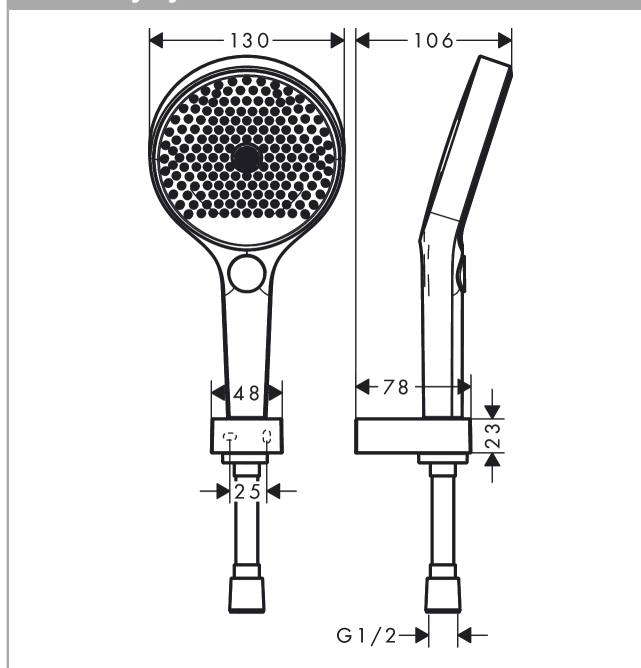

Rainfinity**sada ruční sprchy 130 3jet, držáku a hadice 125 cm**Povrchové úpravy: **matná bílá** Číslo položky: **26852700****Popis****Vlastnosti**

- obsahuje: ruční sprcha, sprchový držák, sprchová hadice
- velikost sprchové hlavice: 130 mm
- druh proudu: PowderRain, Intense PowderRain, MonoRain
- pohodlné přepínání tlačítkem Select
- maximální průtok při 0,3 MPa: 14 l/min
- průtok přívodem k ruční sprše (při 0,3 MPa): 14 l/min
- min. průtokový tlak: 0,1 MPa
- upevnění na stěnu: upevnění šrouby
- materiál: plast
- kovové opěrky na stěnu
- součásti dodávky: sada se sprchovým držákem, těsnění se sítkem, upevňovací materiál, montážní návod

Technologie**Ocenění za design**

reddot award 2019
best of the best

Obrázek výrobku**Kótovaný výkres**

Rainfinity

sada ruční sprchy 130 3jet, držáku a hadice 125 cm

Povrchové úpravy: **matná bílá** Číslo položky: **26852700**

Průtokový diagram

Spotřební hodnoty byly v praxi měřeny na příslušných armaturách (termostat/baterie/podomítkový ventil).