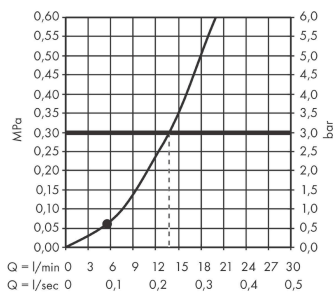

Rainfinity
sada tyčové ruční sprchy 100 1jet, držáku a hadice 125 cm
 Povrchové úpravy: **chrom** Číslo položky: **26857000**

Popis

Vlastnosti

- obsahuje: tyčová ruční sprcha, sprchový držák, sprchová hadice
- velikost sprchové hlavice: 100 x 38 mm
- druh proudu: PowderRain
- maximální průtok při 0,3 MPa: 13,8 l/min
- průtok přívodem k ruční sprše (při 0,3 MPa): 14 l/min
- min. průtokový tlak: 0,1 MPa
- upevnění na stěnu: upevnění šrouby
- materiál: plast
- kovové opěrky na stěnu
- součásti dodávky: sada se sprchovým držákem, těsnění se sítkem, upevňovací materiál, montážní návod

Technologie

Ocenění za design

reddot award 2019
best of the best

Obrázek výrobku

Kótovaný výkres

Rainfinity

sada tyčové ruční sprchy 100 1jet, držáku a hadice 125 cm

Povrchové úpravy: **chrom** Číslo položky: **26857000**

Průtokový diagram

Q = l/min 0 3 6 9 12 15 18 21 24 27 30
Q = l/sec 0 0,1 0,2 0,3 0,4 0,5

Spotřební hodnoty byly v praxi měřeny na příslušných armaturách (termostat/baterie/podomítkový ventil).