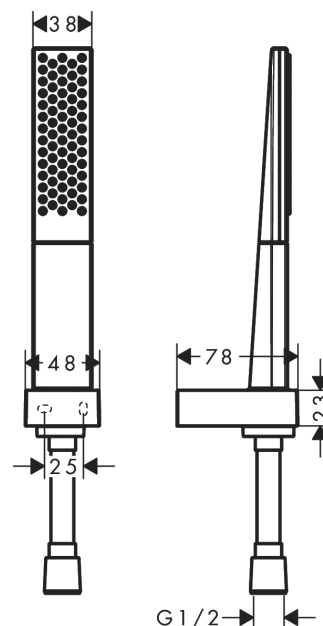

Rainfinity
sada tyčové ruční sprchy 100 1jet, držáku a hadice 125 cm
 Povrchové úpravy: **chrom** Číslo položky: **26857000**

Popis

Vlastnosti

- obsahuje: tyčová ruční sprcha, sprchový držák, sprchová hadice
- velikost sprchové hlavice: 100 x 38 mm
- druh proudu: PowderRain
- maximální průtok při 0,3 MPa: 13,8 l/min
- průtok přívodem k ruční sprše (při 0,3 MPa): 14 l/min
- min. průtokový tlak: 0,1 MPa
- upevnění na stěnu: upevnění šrouby
- materiál: plast
- kovové opěrky na stěnu
- součásti dodávky: sada se sprchovým držákem, těsnění se sítkem, upevňovací materiál, montážní návod

Technologie

Ocenění za design

reddot award 2019
best of the best

Obrázek výrobku

Kótovaný výkres

Rainfinity

sada tyčové ruční sprchy 100 1jet, držáku a hadice 125 cm

Povrchové úpravy: **chrom** Číslo položky: **26857000**

Průtokový diagram

Q = l/min 0 3 6 9 12 15 18 21 24 27 30
Q = l/sec 0 0,1 0,2 0,3 0,4 0,5

Spotřební hodnoty byly v praxi měřeny na příslušných armaturách (termostat/baterie/podomítkový ventil).