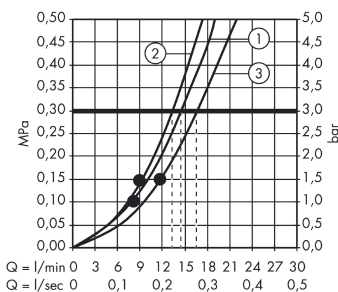

Raindance

Ruční sprcha Raindance Select S 150 3jet

Povrchové úpravy: **bílá / chrom** Číslo položky: **28587400**

Popis

Vlastnosti

- velikost sprchové hlavice: 150 mm
- pohodlné přepínání druhů proudu tlačítkem Select
- druh proudu: RainAir (provzdušněný sprchový déšť), CaresseAir, Mix
- maximální průtok (při 0,3 MPa): 16 l/min
- vhodné pro průtokový ohřívač

Technologie

Ocenění za design

Obrázek výrobku

Kótovaný výkres

Průtokový diagram

Spotřební hodnoty byly v praxi měřeny na příslušných armaturách (termostat/baterie/podomítkový ventil).

Spotřební hodnoty byly v praxi měřeny na příslušných armaturách (termostat/baterie/podomítkový ventil).