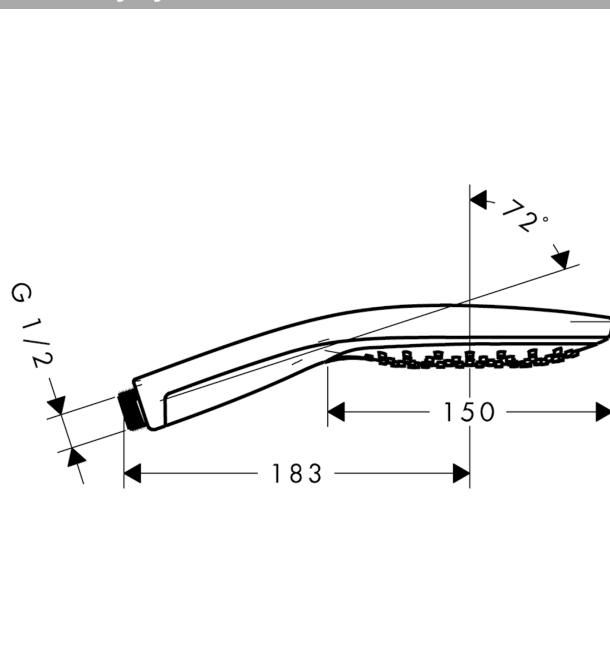

Raindance

Ruční sprcha Raindance Select S 150 3jet

Povrchové úpravy: **bílá / chrom** Číslo položky: **28587400**

Popis

Vlastnosti

- velikost sprchové hlavice: 150 mm
- pohodlné přepínání druhů proudu tlačítkem Select
- druh proudu: RainAir (provzdušněný sprchový déšť), CaresseAir, Mix
- maximální průtok (při 0,3 MPa): 16 l/min
- vhodné pro průtokový ohřívač

Technologie

Ocenění za design

Obrázek výrobku

Kótovaný výkres

Průtokový diagram

Spotřební hodnoty byly v praxi měřeny na příslušných armaturách (termostat/baterie/podomítkový ventil).

Spotřební hodnoty byly v praxi měřeny na příslušných armaturách (termostat/baterie/podomítkový ventil).