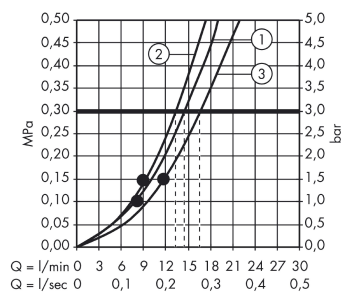

Raindance

Ruční sprcha Raindance Select S 150 3jet

Povrchové úpravy: **bílá / chrom** Číslo položky: **28587400**

Popis

Vlastnosti

- velikost sprchové hlavice: 150 mm
- pohodlné přepínání druhů proudu tlačítkem Select
- druh proudu: RainAir (provzdušněný sprchový déšť), CaresseAir, Mix
- maximální průtok (při 0,3 MPa): 16 l/min
- vhodné pro průtokový ohřívač

Technologie

Ocenění za design

Obrázek výrobku

Kótovaný výkres

Průtokový diagram

Spotřební hodnoty byly v praxi měřeny na příslušných armaturách (termostat/baterie/podomítkový ventil).

Spotřební hodnoty byly v praxi měřeny na příslušných armaturách (termostat/baterie/podomítkový ventil).