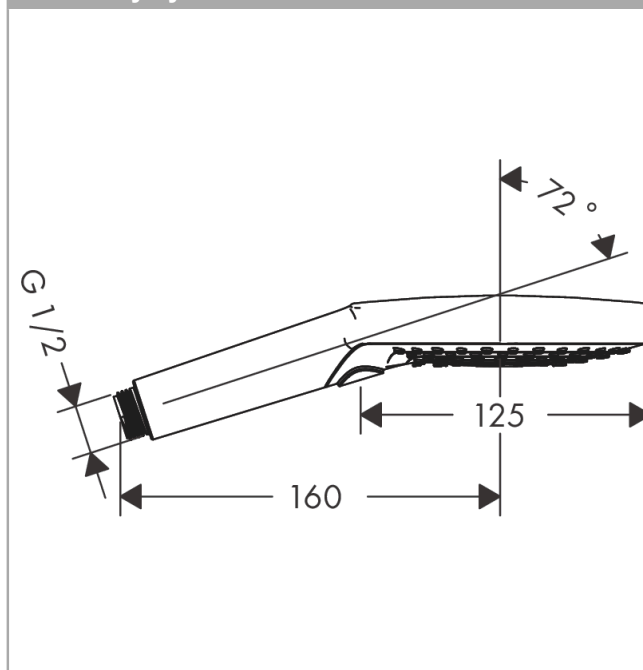

Raindance Select S
ruční sprcha 120 3jet PowderRain
 Povrchové úpravy: **chrom** Číslo položky: **26014000**

Popis

Vlastnosti

- velikost sprchového modulu: 125 mm
- pohodlné přepínání druhů proudu tlačítkem Select
- druh proudu: proud PowderRain, Rain, Whirl (masážní proud)
- průtok při 0,3 MPa: 12 l/min
- vhodné pro průtokový ohřívač
- součásti dodávky: ruční sprcha, těsnění se sítkem, montážní návod

Technologie

Obrázek výrobku

Kótovaný výkres

Průtokový diagram

Spotřební hodnoty byly v praxi měřeny na příslušných armaturách (termostat/baterie/ podomítkový ventil).