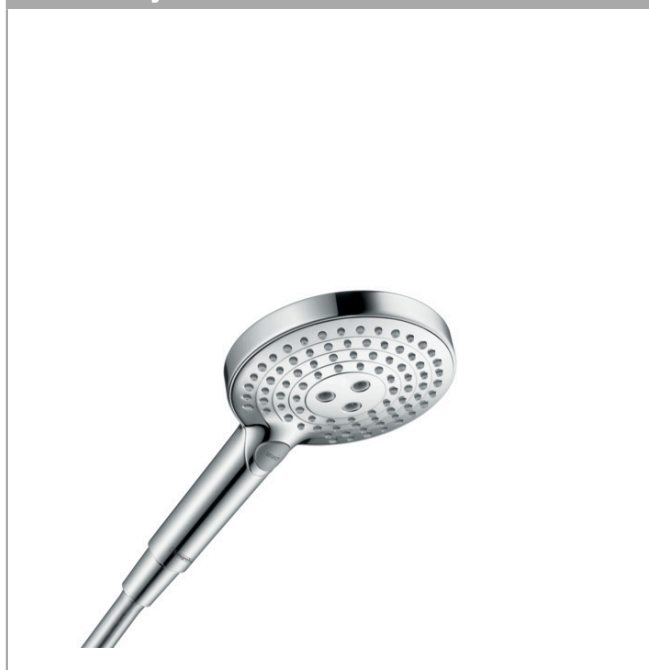

Raindance Select S
ruční sprcha 120 3jet PowderRain
Povrchové úpravy: **chrom** Číslo položky: **26014000**

Popis

Vlastnosti

- velikost sprchového modulu: 125 mm
- pohodlné přepínání druhů proudu tlačítkem Select
- druh proudu: proud PowderRain, Rain, Whirl (masážní proud)
- průtok při 0,3 MPa: 12 l/min
- vhodné pro průtokový ohřívač
- součásti dodávky: ruční sprcha, těsnění se sítkem, montážní návod

Technologie

Obrázek výrobku