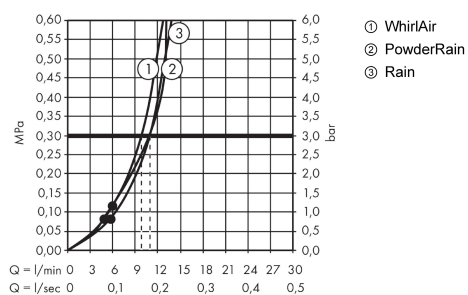

Raindance Select S
ruční sprcha 120 3jet PowderRain
 Povrchové úpravy: **chrom** Číslo položky: **26014000**

Popis

Vlastnosti

- velikost sprchového modulu: 125 mm
- pohodlné přepínání druhů proudu tlačítkem Select
- druh proudu: proud PowderRain, Rain, Whirl (masážní proud)
- průtok při 0,3 MPa: 12 l/min
- vhodné pro průtokový ohřívač
- součásti dodávky: ruční sprcha, těsnění se sítkem, montážní návod

Technologie

Obrázek výrobku

Kótovaný výkres

Průtokový diagram

Spotřební hodnoty byly v praxi měřeny na příslušných armaturách (termostat/baterie/ podomítkový ventil).