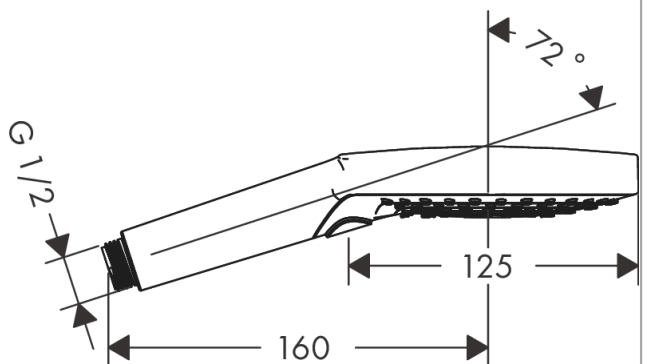

Raindance Select S
ruční sprcha 120 3jet EcoSmart 9 l/min
 Povrchové úpravy: **matná bílá** Číslo položky: **26531700**

Popis

Vlastnosti

- velikost sprchové hlavice: 125 mm
- druh proudu: Rain, RainAir, Whirl
- pohodlné přepínání tlačítkem Select
- povrchová úprava disku vodních paprsků: plastový disk vodních paprsků se snadným čištěním
- maximální průtok při 0,3 MPa: 8,5 l/min
- min. průtokový tlak: 1,5 bar
- ruční sprcha s dvouplášťovou konstrukcí
- s vnitřním vedením vody
- proplachovatelný filtr nečistot
- závit přívodu G 1/2
- rozměr přívodů: DN15
- vhodné pro průtokový ohřívač

Technologie

Ocenění za design

Obrázek výrobku

Kótovaný výkres

Raindance Select S

ruční sprcha 120 3jet EcoSmart 9 l/min

Povrchové úpravy: **matná bílá** Číslo položky: **26531700**

Průtokový diagram