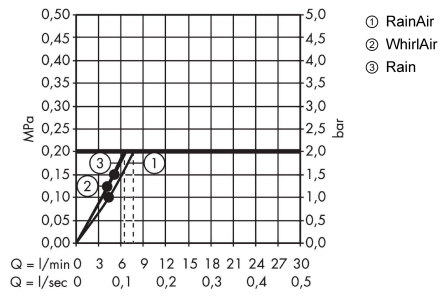

Raindance Select S
ruční sprcha 120 3jet EcoSmart 9 l/min
 Povrchové úpravy: **matná bílá** Číslo položky: **26531700**

Popis

Vlastnosti

- velikost sprchové hlavice: 125 mm
- druh proudu: Rain, RainAir, Whirl
- pohodlné přepínání tlačítkem Select
- povrchová úprava disku vodních paprsků: plastový disk vodních paprsků se snadným čištěním
- maximální průtok při 0,3 MPa: 8,5 l/min
- min. průtokový tlak: 1,5 bar
- ruční sprcha s dvouplášťovou konstrukcí
- s vnitřním vedením vody
- proplachovatelný filtr nečistot
- závit přívodu G 1/2
- rozměr přívodů: DN15
- vhodné pro průtokový ohřívač

Technologie

Ocenění za design

Obrázek výrobku

Kótovaný výkres

Raindance Select S

ruční sprcha 120 3jet EcoSmart 9 l/min

Povrchové úpravy: **matná bílá** Číslo položky: **26531700**

Průtokový diagram