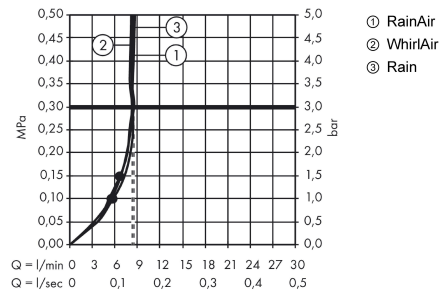

Spotřební hodnoty byly v praxi měřeny na příslušných armaturách (termostat/baterie/podomítkový ventil).