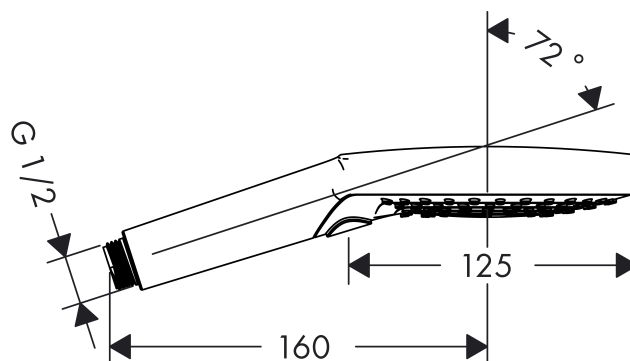

Technologie

Ocenění za design

product design award

2014

Obrázek výrobku

Kótovaný výkres

Průtokový diagram

Q = l/min 0 3 6 9 12 15 18 21 24 27 30
Q = l/sec 0 0,1 0,2 0,3 0,4 0,5