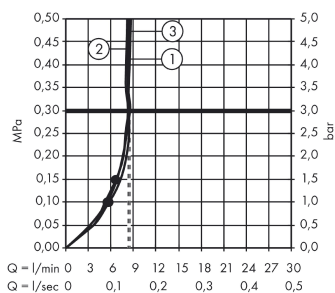

Technologie

Ocenění za design

product design award

2014

Obrázek výrobku

Kótovaný výkres

Průtokový diagram

Q = l/min 0 3 6 9 12 15 18 21 24 27 30
Q = l/sec 0 0,1 0,2 0,3 0,4 0,5

Spotřební hodnoty byly v praxi měřeny na příslušných armaturách (termostat/baterie/podomítkový ventil).

Q = l/min 0 3 6 9 12 15 18 21 24 27 30
Q = l/sec 0 0,1 0,2 0,3 0,4 0,5

Spotřební hodnoty byly v praxi měřeny na příslušných armaturách (termostat/baterie/podomítkový ventil).