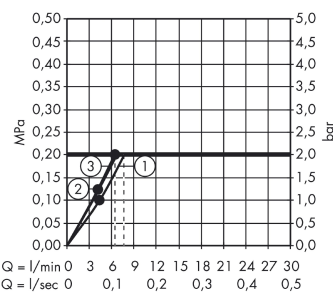

Technologie

Ocenění za design

product design award

2014

Obrázek výrobku

Kótovaný výkres

Průtokový diagram

Q = l/min 0 3 6 9 12 15 18 21 24 27 30
Q = l/sec 0 0,1 0,2 0,3 0,4 0,5

Spotřební hodnoty byly v praxi měřeny na příslušných armaturách (termostat/baterie/podomítkový ventil).

Q = l/min 0 3 6 9 12 15 18 21 24 27 30
Q = l/sec 0 0,1 0,2 0,3 0,4 0,5

Spotřební hodnoty byly v praxi měřeny na příslušných armaturách (termostat/baterie/podomítkový ventil).