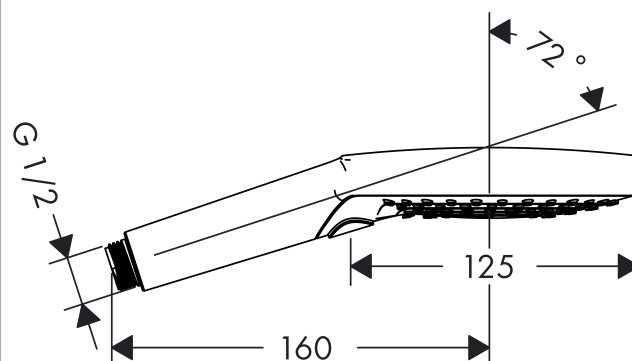

Raindance Select

Ruční sprcha Raindance Select S 120 3jet

Povrchové úpravy: **bílá / chrom** Číslo položky: **26530400**

Popis

Vlastnosti

- velikost sprchové hlavice: 125 mm
- pohodlné přepínání druhů proudu tlačítkem Select
- druh proudu: RainAir (provzdušněný sprchový déšť), Rain, WhirlAir (masážní proud)
- maximální průtok (při 0,3 MPa): 16 l/min
- vhodné pro průtokový ohřívač

Technologie

Ocenění za design

Obrázek výrobku

Kótovaný výkres

Průtokový diagram

Spotřební hodnoty byly v praxi měřeny na příslušných armaturách (termostat/baterie/podomítkový ventil).