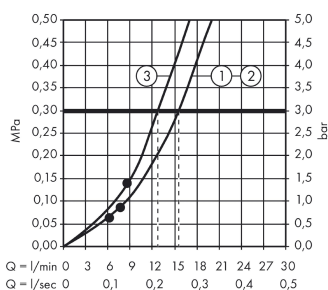

Raindance Select

Ruční sprcha Raindance Select S 120 3jet

Povrchové úpravy: **bílá / chrom** Číslo položky: **26530400**

Popis

Vlastnosti

- velikost sprchové hlavice: 125 mm
- pohodlné přepínání druhů proudu tlačítkem Select
- druh proudu: RainAir (provzdušněný sprchový déšť), Rain, WhirlAir (masážní proud)
- maximální průtok (při 0,3 MPa): 16 l/min
- vhodné pro průtokový ohřívač

Technologie

Ocenění za design

Obrázek výrobku

Kótovaný výkres

Průtokový diagram

Spotřební hodnoty byly v praxi měřeny na příslušných armaturách (termostat/baterie/podomítkový ventil).