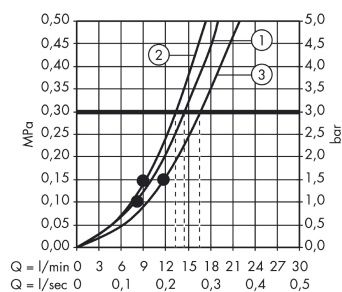

Raindance

Ruční sprcha Raindance Select S 150 3jet

Povrchové úpravy: **chrom** Číslo položky: **28587000**

Popis

Vlastnosti

- velikost sprchové hlavice: 150 mm
- pohodlné přepínání druhů proudu tlačítkem Select
- druh proudu: RainAir (provzdušněný sprchový déšť), CaresseAir, Mix
- maximální průtok (při 0,3 MPa): 16 l/min
- vhodné pro průtokový ohřivač

Technologie

Ocenění za design

Obrázek výrobku

Kótovaný výkres

Průtokový diagram

Spotřební hodnoty byly v praxi měřeny na příslušných armaturách (termostat/baterie/podomítkový ventil).