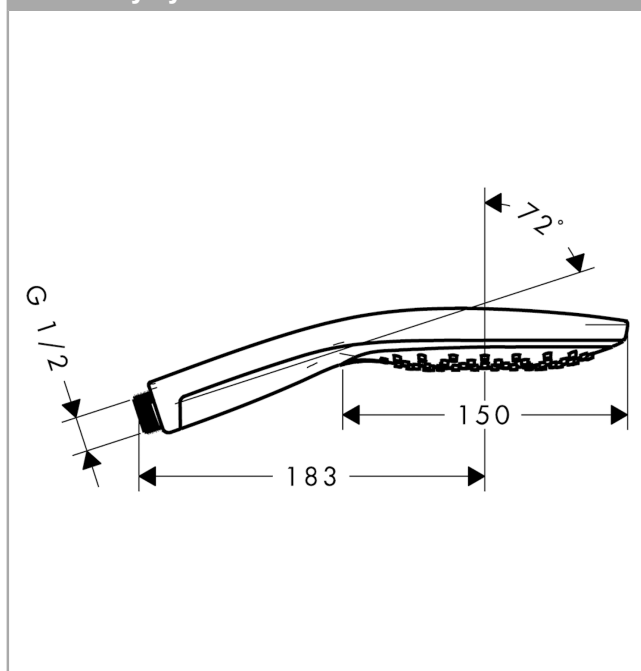

Raindance

Ruční sprcha Raindance Select S 150 3jet

Povrchové úpravy: **chrom** Číslo položky: **28587000**

Popis

Vlastnosti

- velikost sprchové hlavice: 150 mm
- pohodlné přepínání druhů proudu tlačítkem Select
- druh proudu: RainAir (provzdušněný sprchový déšť), CaresseAir, Mix
- maximální průtok (při 0,3 MPa): 16 l/min
- vhodné pro průtokový ohřivač

Technologie

Ocenění za design

Obrázek výrobku

Kótovaný výkres

Průtokový diagram

Spotřební hodnoty byly v praxi měřeny na příslušných armaturách (termostat/baterie/podomítkový ventil).