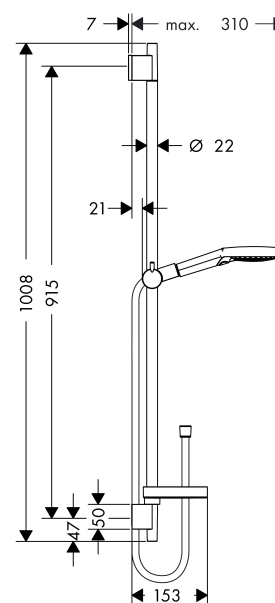

Volitelné příslušenství

- Podložka pro vyrovnání obkladů (#97450XXX)

Technologie

Obrázek výrobku

Kótovaný výkres

Raindance Select

Sada ruční sprchy Raindance Select S 120 3jet / nástěnné tyče Unica'S Puro 0,90 m

Povrchové úpravy: **chrom** Číslo položky: **26631000**

Průtokový diagram

Q = l/min 0 3 6 9 12 15 18 21 24 27 30
Q = l/sec 0 0,1 0,2 0,3 0,4 0,5

Spotřební hodnoty byly v praxi měřeny na příslušných armaturách (termostat/baterie/podomítkový ventil).