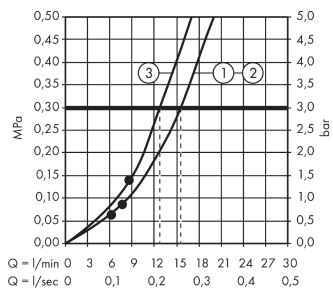

Volitelné příslušenství

- Podložka pro vyrovnání obkladů (#97450XXX)

Technologie

Obrázek výrobku

Kótovaný výkres

Raindance Select

Sada ruční sprchy Raindance Select S 120 3jet / nástěnné tyče Unica'S Puro 0,90 m

Povrchové úpravy: **chrom** Číslo položky: **26631000**

Průtokový diagram

Q = l/min 0 3 6 9 12 15 18 21 24 27 30
Q = l/sec 0 0,1 0,2 0,3 0,4 0,5

Spotřební hodnoty byly v praxi měřeny na příslušných armaturách (termostat/baterie/podomítkový ventil).