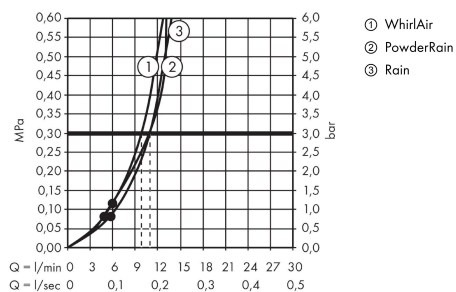

Průtokový diagram

Spotřební hodnoty byly v praxi měřeny na příslušných armaturách (termostat/baterie/podomítkový ventil).