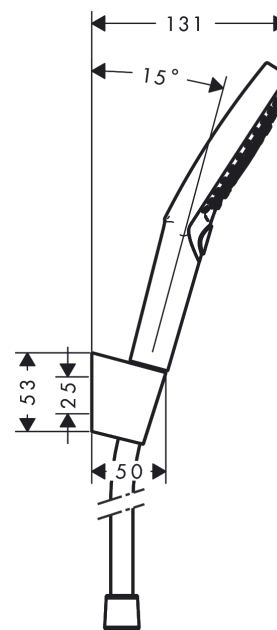

#### Vlastnosti

- obsahuje: ruční sprchy, držák sprchy, sprchová hadice
- velikost sprchového modulu: 125 mm
- současně slouží jako držák
- typ proudu: PowderRain, Rain, Whirl
- pohodlná volba proudu tlačítkem Select
- maximální průtokové množství při 3 barech: 11 l/min
- minimální průtokový tlak: 1 bar
- otočná koncovka zabraňuje zamotání hadice
- Sprchový držák z plastu
- upevnění na stěnu: upevnění šroubem
- oplachovatelné sítkové těsnění

### Obrázek výrobku

### Kótovaný výkres