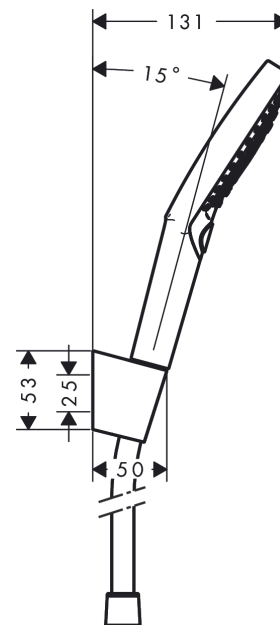

Raindance Select S

sada se sprchovým držákem 120 3jet PowderRain se sprchovou hadicí 125 cm

Povrch: **chrom** Číslo položky: **27669000**

Popis

Vlastnosti

- zahrnuje: ruční sprcha, sprchový držák, sprchová hadice
- velikost sprchového modulu: 125 mm
- obsahuje podpěry
- typ proudu: PowderRain, Rain, Whirl
- pohodlná volba proudu tlačítkem Select
- maximální průtokové množství při 3 barech: 11 l/min
- minimální průtokový tlak: 1 bar
- otočná koncovka zabraňuje zamotání hadice
- Sprchový držák z plastu
- upevnění na stěnu: upevnění šroubem
- oplachovatelné sítkové těsnění

Technologie

Obrázek výrobku

Kótovaný výkres

Průtokový diagram

Spotřební hodnoty byly v praxi měřeny na příslušných armaturách (termostat/baterie/podomítkový ventil).