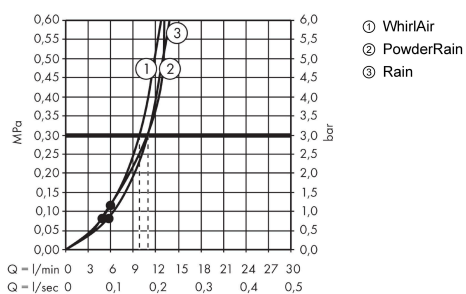

Technologie

Obrázek výrobku

Kótovaný výkres

Průtokový diagram

Spotřební hodnoty byly v praxi měřeny na příslušných armaturách (termostat/baterie/podomítkový ventil).